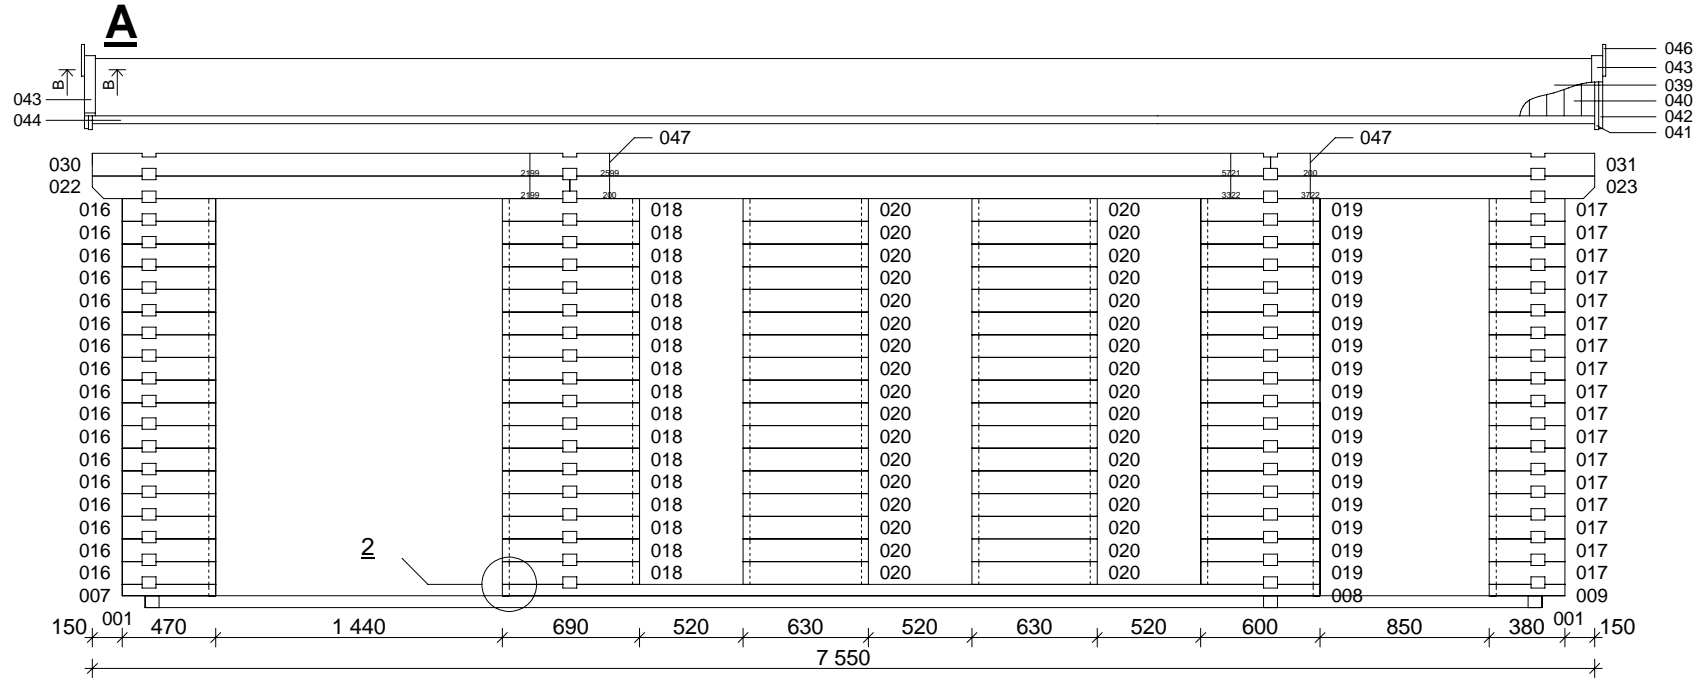

Techn. Daten: Leon B

Bohlenaußenmaß (B x T): 450 x 725 cm

Wandaußenmaß: 430 x 705 cm · Bohlenstärke: 70 mm

Achtung : Alle angegebenen Maße sind ca. - Maße !

Teileliste Leon B 70 mm / 450 x 725 cm

Nr.	Beschreibung	Profil mm	Länge mm	Stück	
001	Fundamenthölzer		4270	3	
002			5551	9	
003			1259	9	
004			455	2	
005			2249	1	
006			5001	1	
007			470	1	
008			4110	1	
009			380	1	
010			4500	58	
011			5771	9	
012			1479	9	
013			2249	8	
014			5001	8	
015			500	34	
016			470	17	
017			380	17	
018			690	17	
019			600	17	
020			630	34	
021			750	2	
022			2399	2	
023			5151	2	
024			5921	5	
025			1629	5	
026			2399	1	
027			5151	1	
028				5921	1
029				1629	1
030			5921	2(1+1)	
031			1629	2(1+1)	
032			2399	4(2+2)	
033			5151	4(2+2)	
034	Giebel 		4500	4	
035	Doppeltür ca. 1425 x 1955mm - 70 mm ISO			1	
036	Einzeltür ca. 840 x 1955 mm - 70 mm ISO			1	
037	Einzelfenster ca. 515 x 1890mm - 70 mm ISO			3	

Teileliste Leon B 70 mm / 450 x 725 cm

Nr.	Beschreibung	Profil mm	Länge mm	Stück
038	Fußbodenbretter		4157	63+1
039	Dachpappe		7650	6
040	Dachbretter		2560	138+2
041	Giebelblende 		2600	4
042	Giebelblende 		2600	4
043	Giebelabschlussbrett		2600	4
044	Traufenbrett		3775	4
045	Traufenleiste		3775	4
046	Raute			2
047	Dübel			70
048	Gewindestangen	∅ 10	2250	8
049	Mutter, Scheibe			16
050	Nägeln 2,2 x 50 ; 2,5 x 70			1 Beutel
051	Dachpappnägel 3,0 x 15			1 Beutel
052	Schrauben 4,0 x 40; 5,0 x 100			1 Beutel
053	Fußleisten		ca. 33,0 m	
054	Schlaghölzer		300-400	

Leon B 70 mm / 450 x 725 cm

Leon B 70 mm / 450 x 725 cm

Leon B 70 mm / 450 x 725 cm

1, 3, 4

2

A-A

B-B

Doppeltür
70 mm ISO
1425 x 1955 mm
1 st.

Einzeltür
70 mm ISO
840 x 1955 mm
1 st.

Einzelfenster
70 mm ISO
515 x 1890 mm
3 st.

Leon B 70 mm / 450 x 725 cm

Leon B 70 mm / 450 x 725 cm

DB-1

DB-2

DB-3

3