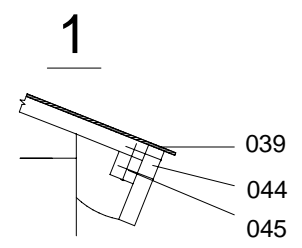

Techn. Daten: Leon B

Bohlenaußenmaß (B x T): 450 x 725 cm

Wandaußenmaß: 430 x 705 cm · Bohlenstärke: 70 mm

Achtung : Alle angegebenen Maße sind ca. - Maße !

Teileliste Leon B 70 mm / 450 x 725 cm

Nr.	Beschreibung	Profil mm	Länge mm	Stück	
001	Fundamenthölzer		4270	3	
002			5551	9	
003			1259	9	
004			455	2	
005			2249	1	
006			5001	1	
007			470	1	
008			4110	1	
009			380	1	
010			4500	58	
011			5771	9	
012			1479	9	
013			2249	8	
014			5001	8	
015			500	34	
016			470	17	
017			380	17	
018			690	17	
019			600	17	
020			630	34	
021			750	2	
022			2399	2	
023			5151	2	
024			5921	5	
025			1629	5	
026			2399	1	
027			5151	1	
028				5921	1
029				1629	1
030			5921	2(1+1)	
031			1629	2(1+1)	
032			2399	4(2+2)	
033			5151	4(2+2)	
034	Giebel 		4500	4	
035	Doppeltür ca. 1425 x 1955mm - 70 mm ISO			1	
036	Einzeltür ca. 840 x 1955 mm - 70 mm ISO			1	
037	Einzelfenster ca. 515 x 1890mm - 70 mm ISO			3	

Teileliste Leon B 70 mm / 450 x 725 cm

Nr.	Beschreibung	Profil mm	Länge mm	Stück
038	Fußbodenbretter		4157	63+1
039	Dachpappe		7650	6
040	Dachbretter		2560	138+2
041	Giebelblende 		2600	4
042	Giebelblende 		2600	4
043	Giebelabschlussbrett		2600	4
044	Traufenbrett		3775	4
045	Traufenleiste		3775	4
046	Raute			2
047	Dübel			70
048	Gewindestangen	∅ 10	2250	8
049	Mutter, Scheibe			16
050	Nägeln 2,2 x 50 ; 2,5 x 70			1 Beutel
051	Dachpappnägel 3,0 x 15			1 Beutel
052	Schrauben 4,0 x 40; 5,0 x 100			1 Beutel
053	Fußleisten		ca. 33,0 m	
054	Schlaghölzer		300-400	

Leon B 70 mm / 450 x 725 cm

Leon B 70 mm / 450 x 725 cm

Leon B 70 mm / 450 x 725 cm

1, 3, 4

2

A-A

B-B

Doppeltür
70 mm ISO
1425 x 1955 mm
1 st.

Einzeltür
70 mm ISO
840 x 1955 mm
1 st.

Einzelfenster
70 mm ISO
515 x 1890 mm
3 st.

Leon B 70 mm / 450 x 725 cm

Leon B 70 mm / 450 x 725 cm

DB-1

DB-2

DB-3

3