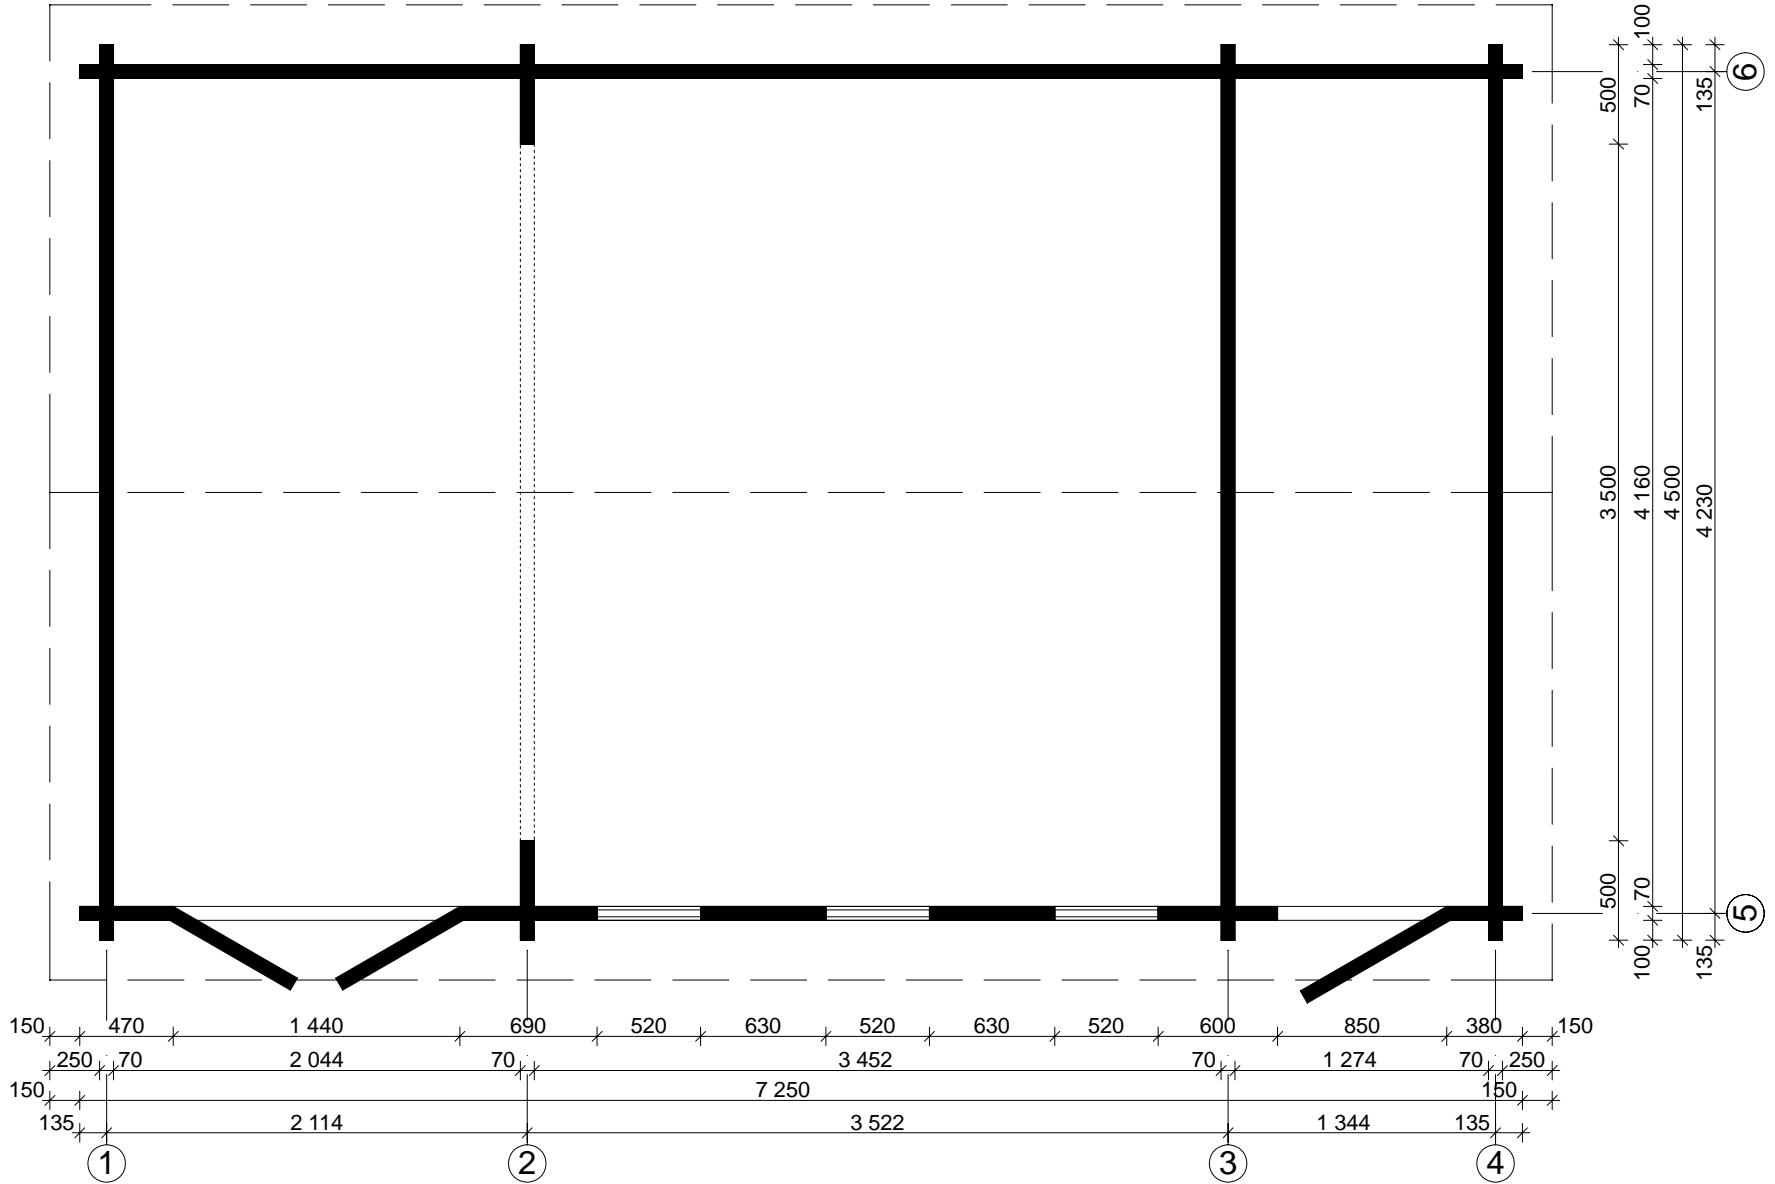

Techn. Daten: Leon B

Bohlenaußenmaß (B x T): 450 x 725 cm

Wandaußenmaß: 430 x 705 cm · Bohlenstärke: 70 mm

Achtung : Alle angegebenen Maße sind ca. - Maße !

Teileliste Leon B 70 mm / 450 x 725 cm

Nr.	Beschreibung	Profil mm	Länge mm	Stück	
001	Fundamenthölzer		4270	3	
002			5551	9	
003			1259	9	
004			455	2	
005			2249	1	
006			5001	1	
007			470	1	
008			4110	1	
009			380	1	
010			4500	58	
011			5771	9	
012			1479	9	
013			2249	8	
014			5001	8	
015			500	34	
016			470	17	
017			380	17	
018			690	17	
019			600	17	
020			630	34	
021			750	2	
022			2399	2	
023			5151	2	
024			5921	5	
025			1629	5	
026			2399	1	
027			5151	1	
028				5921	1
029				1629	1
030			5921	2(1+1)	
031			1629	2(1+1)	
032			2399	4(2+2)	
033			5151	4(2+2)	
034	Giebel 		4500	4	
035	Doppeltür ca. 1425 x 1955mm - 70 mm ISO			1	
036	Einzeltür ca. 840 x 1955 mm - 70 mm ISO			1	
037	Einzelfenster ca. 515 x 1890mm - 70 mm ISO			3	

Teileliste Leon B 70 mm / 450 x 725 cm

Nr.	Beschreibung	Profil mm	Länge mm	Stück
038	Fußbodenbretter		4157	63+1
039	Dachpappe		7650	6
040	Dachbretter		2560	138+2
041	Giebelblende 		2600	4
042	Giebelblende 		2600	4
043	Giebelabschlussbrett		2600	4
044	Traufenbrett		3775	4
045	Traufenleiste		3775	4
046	Raute			2
047	Dübel			70
048	Gewindestangen	∅ 10	2250	8
049	Mutter, Scheibe			16
050	Nägeln 2,2 x 50 ; 2,5 x 70			1 Beutel
051	Dachpappnägel 3,0 x 15			1 Beutel
052	Schrauben 4,0 x 40; 5,0 x 100			1 Beutel
053	Fußleisten		ca. 33,0 m	
054	Schlaghölzer		300-400	

Leon B 70 mm / 450 x 725 cm

Leon B 70 mm / 450 x 725 cm

Leon B 70 mm / 450 x 725 cm

1, 3, 4

2

A-A

B-B

Doppeltür
70 mm ISO
1425 x 1955 mm
1 st.

Einzeltür
70 mm ISO
840 x 1955 mm
1 st.

Einzelfenster
70 mm ISO
515 x 1890 mm
3 st.

Leon B 70 mm / 450 x 725 cm

Leon B 70 mm / 450 x 725 cm

DB-1

DB-2

DB-3

3