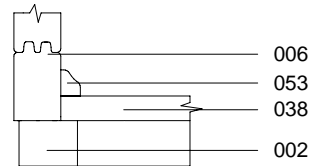

Techn. Daten: Leon B

Bohlenaußenmaß (B x T): 450 x 725 cm

Wandaußenmaß: 430 x 705 cm · Bohlenstärke: 70 mm

Achtung : Alle angegebenen Maße sind ca. - Maße !

Teileliste Leon B 70 mm / 450 x 725 cm

Nr.	Beschreibung	Profil mm	Länge mm	Stück	
001	Fundamenthölzer		4270	3	
002			5551	9	
003			1259	9	
004			455	2	
005			2249	1	
006			5001	1	
007			470	1	
008			4110	1	
009			380	1	
010			4500	58	
011			5771	9	
012			1479	9	
013			2249	8	
014			5001	8	
015			500	34	
016			470	17	
017			380	17	
018			690	17	
019			600	17	
020			630	34	
021			750	2	
022			2399	2	
023			5151	2	
024			5921	5	
025			1629	5	
026			2399	1	
027			5151	1	
028				5921	1
029				1629	1
030			5921	2(1+1)	
031			1629	2(1+1)	
032			2399	4(2+2)	
033			5151	4(2+2)	
034	Giebel 		4500	4	
035	Doppeltür ca. 1425 x 1955mm - 70 mm ISO			1	
036	Einzeltür ca. 840 x 1955 mm - 70 mm ISO			1	
037	Einzelfenster ca. 515 x 1890mm - 70 mm ISO			3	

Teileliste Leon B 70 mm / 450 x 725 cm

Nr.	Beschreibung	Profil mm	Länge mm	Stück
038	Fußbodenbretter		4157	63+1
039	Dachpappe		7650	6
040	Dachbretter		2560	138+2
041	Giebelblende 		2600	4
042	Giebelblende 		2600	4
043	Giebelabschlussbrett		2600	4
044	Traufenbrett		3775	4
045	Traufenleiste		3775	4
046	Raute			2
047	Dübel			70
048	Gewindestangen	∅ 10	2250	8
049	Mutter, Scheibe			16
050	Nägeln 2,2 x 50 ; 2,5 x 70			1 Beutel
051	Dachpappnägel 3,0 x 15			1 Beutel
052	Schrauben 4,0 x 40; 5,0 x 100			1 Beutel
053	Fußleisten		ca. 33,0 m	
054	Schlaghölzer		300-400	

Leon B 70 mm / 450 x 725 cm

Leon B 70 mm / 450 x 725 cm

Leon B 70 mm / 450 x 725 cm

1, 3, 4

2

A-A

B-B

Doppeltür
70 mm ISO
1425 x 1955 mm
1 st.

Einzeltür
70 mm ISO
840 x 1955 mm
1 st.

Einzelfenster
70 mm ISO
515 x 1890 mm
3 st.

Leon B 70 mm / 450 x 725 cm

Leon B 70 mm / 450 x 725 cm

DB-1

DB-2

DB-3

3