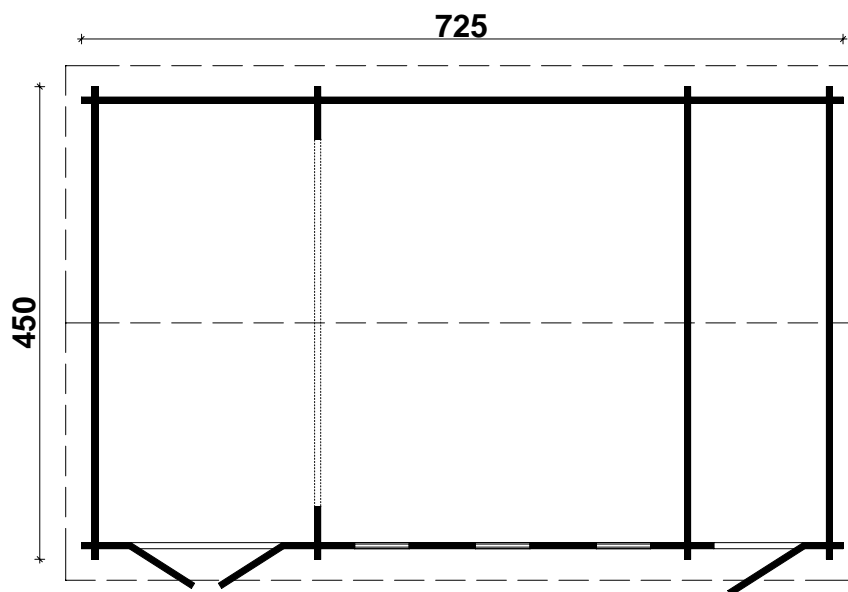

Techn. Daten: Leon B

Bohlenaußenmaß (B x T): 450 x 725 cm

Wandaußenmaß: 430 x 705 cm · Bohlenstärke: 70 mm

Achtung : Alle angegebenen Maße sind ca. - Maße !

Teileliste Leon B 70 mm / 450 x 725 cm

Nr.	Beschreibung	Profil mm	Länge mm	Stück	
001	Fundamenthölzer		4270	3	
002			5551	9	
003			1259	9	
004			455	2	
005			2249	1	
006			5001	1	
007			470	1	
008			4110	1	
009			380	1	
010			4500	58	
011			5771	9	
012			1479	9	
013			2249	8	
014			5001	8	
015			500	34	
016			470	17	
017			380	17	
018			690	17	
019			600	17	
020			630	34	
021			750	2	
022			2399	2	
023			5151	2	
024			5921	5	
025			1629	5	
026			2399	1	
027			5151	1	
028				5921	1
029				1629	1
030			5921	2(1+1)	
031			1629	2(1+1)	
032			2399	4(2+2)	
033			5151	4(2+2)	
034	Giebel 		4500	4	
035	Doppeltür ca. 1425 x 1955mm - 70 mm ISO			1	
036	Einzeltür ca. 840 x 1955 mm - 70 mm ISO			1	
037	Einzelfenster ca. 515 x 1890mm - 70 mm ISO			3	

Teileliste Leon B 70 mm / 450 x 725 cm

Nr.	Beschreibung	Profil mm	Länge mm	Stück
038	Fußbodenbretter		4157	63+1
039	Dachpappe		7650	6
040	Dachbretter		2560	138+2
041	Giebelblende 		2600	4
042	Giebelblende 		2600	4
043	Giebelabschlussbrett		2600	4
044	Traufenbrett		3775	4
045	Traufenleiste		3775	4
046	Raute			2
047	Dübel			70
048	Gewindestangen	∅ 10	2250	8
049	Mutter, Scheibe			16
050	Nägeln 2,2 x 50 ; 2,5 x 70			1 Beutel
051	Dachpappnägel 3,0 x 15			1 Beutel
052	Schrauben 4,0 x 40; 5,0 x 100			1 Beutel
053	Fußleisten		ca. 33,0 m	
054	Schlaghölzer		300-400	

Leon B 70 mm / 450 x 725 cm

Leon B 70 mm / 450 x 725 cm

Leon B 70 mm / 450 x 725 cm

1, 3, 4

2

A-A

B-B

Doppeltür
70 mm ISO
1425 x 1955 mm
1 st.

Einzeltür
70 mm ISO
840 x 1955 mm
1 st.

Einzelfenster
70 mm ISO
515 x 1890 mm
3 st.

Leon B 70 mm / 450 x 725 cm

Leon B 70 mm / 450 x 725 cm

DB-1

DB-2

DB-3

3