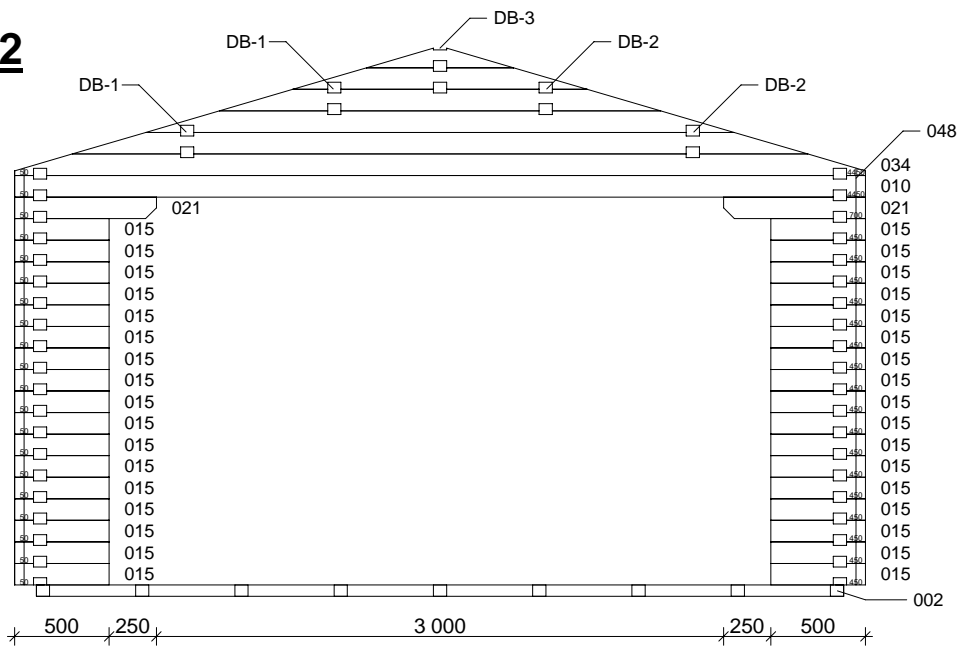

Techn. Daten: Leon B

Bohlenaußenmaß (B x T): 450 x 725 cm

Wandaußenmaß: 430 x 705 cm · Bohlenstärke: 70 mm

Achtung : Alle angegebenen Maße sind ca. - Maße !

Teileliste Leon B 70 mm / 450 x 725 cm

Nr.	Beschreibung	Profil mm	Länge mm	Stück	
001	Fundamenthölzer		4270	3	
002			5551	9	
003			1259	9	
004			455	2	
005			2249	1	
006			5001	1	
007			470	1	
008			4110	1	
009			380	1	
010			4500	58	
011			5771	9	
012			1479	9	
013			2249	8	
014			5001	8	
015			500	34	
016			470	17	
017			380	17	
018			690	17	
019			600	17	
020			630	34	
021			750	2	
022			2399	2	
023			5151	2	
024			5921	5	
025			1629	5	
026			2399	1	
027			5151	1	
028				5921	1
029				1629	1
030			5921	2(1+1)	
031			1629	2(1+1)	
032			2399	4(2+2)	
033			5151	4(2+2)	
034	Giebel 		4500	4	
035	Doppeltür ca. 1425 x 1955mm - 70 mm ISO			1	
036	Einzeltür ca. 840 x 1955 mm - 70 mm ISO			1	
037	Einzelfenster ca. 515 x 1890mm - 70 mm ISO			3	

Teileliste Leon B 70 mm / 450 x 725 cm

Nr.	Beschreibung	Profil mm	Länge mm	Stück
038	Fußbodenbretter		4157	63+1
039	Dachpappe		7650	6
040	Dachbretter		2560	138+2
041	Giebelblende 		2600	4
042	Giebelblende 		2600	4
043	Giebelabschlussbrett		2600	4
044	Traufenbrett		3775	4
045	Traufenleiste		3775	4
046	Raute			2
047	Dübel			70
048	Gewindestangen	∅ 10	2250	8
049	Mutter, Scheibe			16
050	Nägeln 2,2 x 50 ; 2,5 x 70			1 Beutel
051	Dachpappnägel 3,0 x 15			1 Beutel
052	Schrauben 4,0 x 40; 5,0 x 100			1 Beutel
053	Fußleisten		ca. 33,0 m	
054	Schlaghölzer		300-400	

Leon B 70 mm / 450 x 725 cm

Leon B 70 mm / 450 x 725 cm

Leon B 70 mm / 450 x 725 cm

1, 3, 4

2

A-A

B-B

Doppeltür
70 mm ISO
1425 x 1955 mm
1 st.

Einzeltür
70 mm ISO
840 x 1955 mm
1 st.

Einzelfenster
70 mm ISO
515 x 1890 mm
3 st.

Leon B 70 mm / 450 x 725 cm

Leon B 70 mm / 450 x 725 cm

DB-1

DB-2

DB-3

3