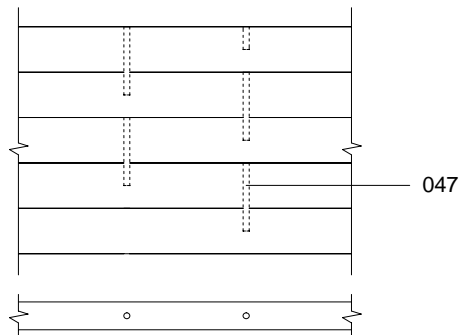

Techn. Daten: Leon B

Bohlenaußenmaß (B x T): 450 x 725 cm

Wandaußenmaß: 430 x 705 cm · Bohlenstärke: 70 mm

Achtung : Alle angegebenen Maße sind ca. - Maße !

Teileliste Leon B 70 mm / 450 x 725 cm

Nr.	Beschreibung	Profil mm	Länge mm	Stück	
001	Fundamenthölzer		4270	3	
002			5551	9	
003			1259	9	
004			455	2	
005			2249	1	
006			5001	1	
007			470	1	
008			4110	1	
009			380	1	
010			4500	58	
011			5771	9	
012			1479	9	
013			2249	8	
014			5001	8	
015			500	34	
016			470	17	
017			380	17	
018			690	17	
019			600	17	
020			630	34	
021			750	2	
022			2399	2	
023			5151	2	
024			5921	5	
025			1629	5	
026			2399	1	
027			5151	1	
028				5921	1
029				1629	1
030			5921	2(1+1)	
031			1629	2(1+1)	
032			2399	4(2+2)	
033			5151	4(2+2)	
034	Giebel 		4500	4	
035	Doppeltür ca. 1425 x 1955mm - 70 mm ISO			1	
036	Einzeltür ca. 840 x 1955 mm - 70 mm ISO			1	
037	Einzelfenster ca. 515 x 1890mm - 70 mm ISO			3	

Leon B 70 mm / 450 x 725 cm

Leon B 70 mm / 450 x 725 cm

Leon B 70 mm / 450 x 725 cm

1, 3, 4

2

A-A

B-B

Doppeltür
70 mm ISO
1425 x 1955 mm
1 st.

Einzeltür
70 mm ISO
840 x 1955 mm
1 st.

Einzelfenster
70 mm ISO
515 x 1890 mm
3 st.

Leon B 70 mm / 450 x 725 cm

Leon B 70 mm / 450 x 725 cm

DB-1

DB-2

DB-3

3