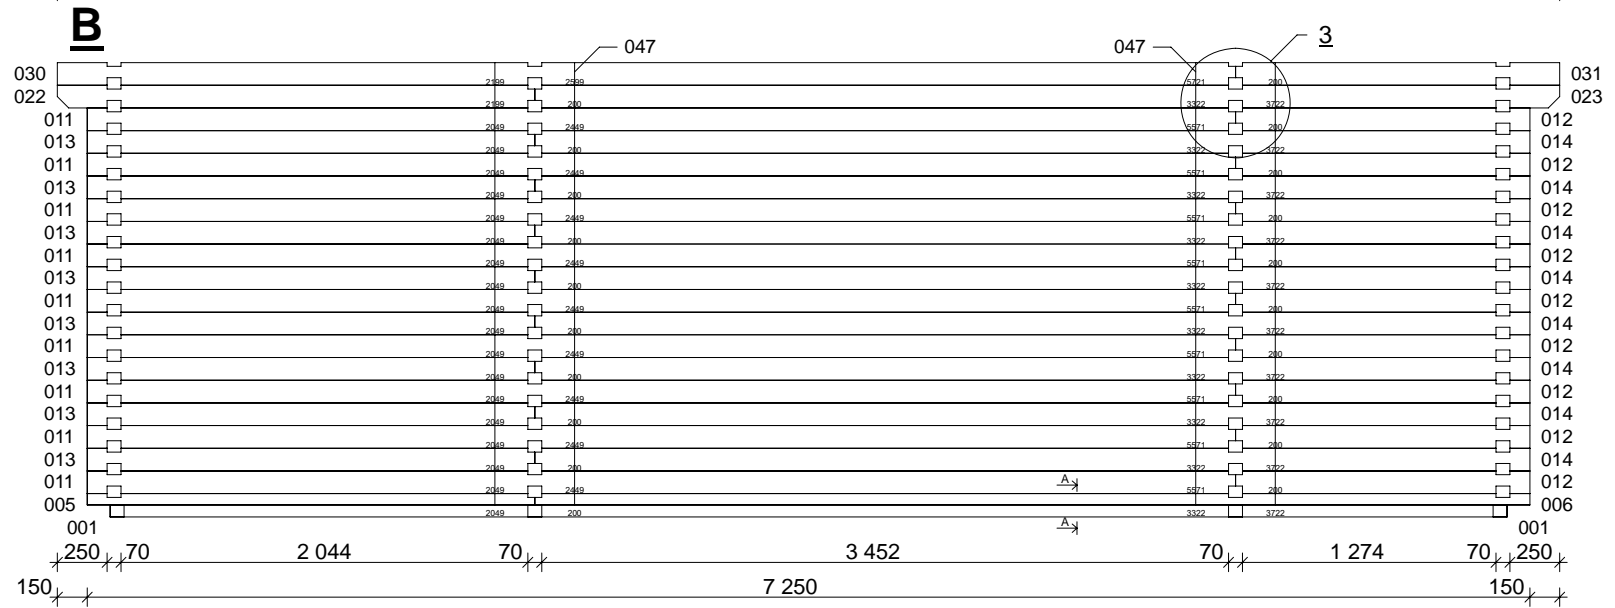

Techn. Daten: Leon B

Bohlenaußenmaß (B x T): 450 x 725 cm

Wandaußenmaß: 430 x 705 cm · Bohlenstärke: 70 mm

Achtung : Alle angegebenen Maße sind ca. - Maße !

Teileliste Leon B 70 mm / 450 x 725 cm

Nr.	Beschreibung	Profil mm	Länge mm	Stück	
001	Fundamenthölzer		4270	3	
002			5551	9	
003			1259	9	
004			455	2	
005			2249	1	
006			5001	1	
007			470	1	
008			4110	1	
009			380	1	
010			4500	58	
011			5771	9	
012			1479	9	
013			2249	8	
014			5001	8	
015			500	34	
016			470	17	
017			380	17	
018			690	17	
019			600	17	
020			630	34	
021			750	2	
022			2399	2	
023			5151	2	
024			5921	5	
025			1629	5	
026			2399	1	
027			5151	1	
028				5921	1
029				1629	1
030			5921	2(1+1)	
031			1629	2(1+1)	
032			2399	4(2+2)	
033			5151	4(2+2)	
034	Giebel 		4500	4	
035	Doppeltür ca. 1425 x 1955mm - 70 mm ISO			1	
036	Einzeltür ca. 840 x 1955 mm - 70 mm ISO			1	
037	Einzelfenster ca. 515 x 1890mm - 70 mm ISO			3	

Teileliste Leon B 70 mm / 450 x 725 cm

Nr.	Beschreibung	Profil mm	Länge mm	Stück
038	Fußbodenbretter		4157	63+1
039	Dachpappe		7650	6
040	Dachbretter		2560	138+2
041	Giebelblende 		2600	4
042	Giebelblende 		2600	4
043	Giebelabschlussbrett		2600	4
044	Traufenbrett		3775	4
045	Traufenleiste		3775	4
046	Raute			2
047	Dübel			70
048	Gewindestangen	∅ 10	2250	8
049	Mutter, Scheibe			16
050	Nägeln 2,2 x 50 ; 2,5 x 70			1 Beutel
051	Dachpappnägel 3,0 x 15			1 Beutel
052	Schrauben 4,0 x 40; 5,0 x 100			1 Beutel
053	Fußleisten		ca. 33,0 m	
054	Schlaghölzer		300-400	

Leon B 70 mm / 450 x 725 cm

Leon B 70 mm / 450 x 725 cm

Leon B 70 mm / 450 x 725 cm

1, 3, 4

2

A-A

B-B

Doppeltür
70 mm ISO
1425 x 1955 mm
1 st.

Einzeltür
70 mm ISO
840 x 1955 mm
1 st.

Einzelfenster
70 mm ISO
515 x 1890 mm
3 st.

Leon B 70 mm / 450 x 725 cm

Leon B 70 mm / 450 x 725 cm

DB-1

DB-2

DB-3

3