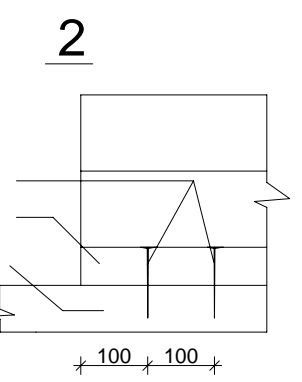

Techn. Daten: Leon B

Bohlenaußenmaß (B x T): 450 x 725 cm

Wandaußenmaß: 430 x 705 cm · Bohlenstärke: 70 mm

Achtung : Alle angegebenen Maße sind ca. - Maße !

Teileliste Leon B 70 mm / 450 x 725 cm

Nr.	Beschreibung	Profil mm	Länge mm	Stück	
001	Fundamenthölzer		4270	3	
002			5551	9	
003			1259	9	
004			455	2	
005			2249	1	
006			5001	1	
007			470	1	
008			4110	1	
009			380	1	
010			4500	58	
011			5771	9	
012			1479	9	
013			2249	8	
014			5001	8	
015			500	34	
016			470	17	
017			380	17	
018			690	17	
019			600	17	
020			630	34	
021			750	2	
022			2399	2	
023			5151	2	
024			5921	5	
025			1629	5	
026			2399	1	
027			5151	1	
028				5921	1
029				1629	1
030			5921	2(1+1)	
031			1629	2(1+1)	
032			2399	4(2+2)	
033			5151	4(2+2)	
034	Giebel 		4500	4	
035	Doppeltür ca. 1425 x 1955mm - 70 mm ISO			1	
036	Einzeltür ca. 840 x 1955 mm - 70 mm ISO			1	
037	Einzelfenster ca. 515 x 1890mm - 70 mm ISO			3	

Teileliste Leon B 70 mm / 450 x 725 cm

Nr.	Beschreibung	Profil mm	Länge mm	Stück
038	Fußbodenbretter		4157	63+1
039	Dachpappe		7650	6
040	Dachbretter		2560	138+2
041	Giebelblende 		2600	4
042	Giebelblende 		2600	4
043	Giebelabschlussbrett		2600	4
044	Traufenbrett		3775	4
045	Traufenleiste		3775	4
046	Raute			2
047	Dübel			70
048	Gewindestangen	∅ 10	2250	8
049	Mutter, Scheibe			16
050	Nägeln 2,2 x 50 ; 2,5 x 70			1 Beutel
051	Dachpappnägel 3,0 x 15			1 Beutel
052	Schrauben 4,0 x 40; 5,0 x 100			1 Beutel
053	Fußleisten		ca. 33,0 m	
054	Schlaghölzer		300-400	

Leon B 70 mm / 450 x 725 cm

Leon B 70 mm / 450 x 725 cm

Leon B 70 mm / 450 x 725 cm

1, 3, 4

2

A-A

B-B

Doppeltür
70 mm ISO
1425 x 1955 mm
1 st.

Einzeltür
70 mm ISO
840 x 1955 mm
1 st.

Einzelfenster
70 mm ISO
515 x 1890 mm
3 st.

Leon B 70 mm / 450 x 725 cm

Leon B 70 mm / 450 x 725 cm

DB-1

DB-2

DB-3

3