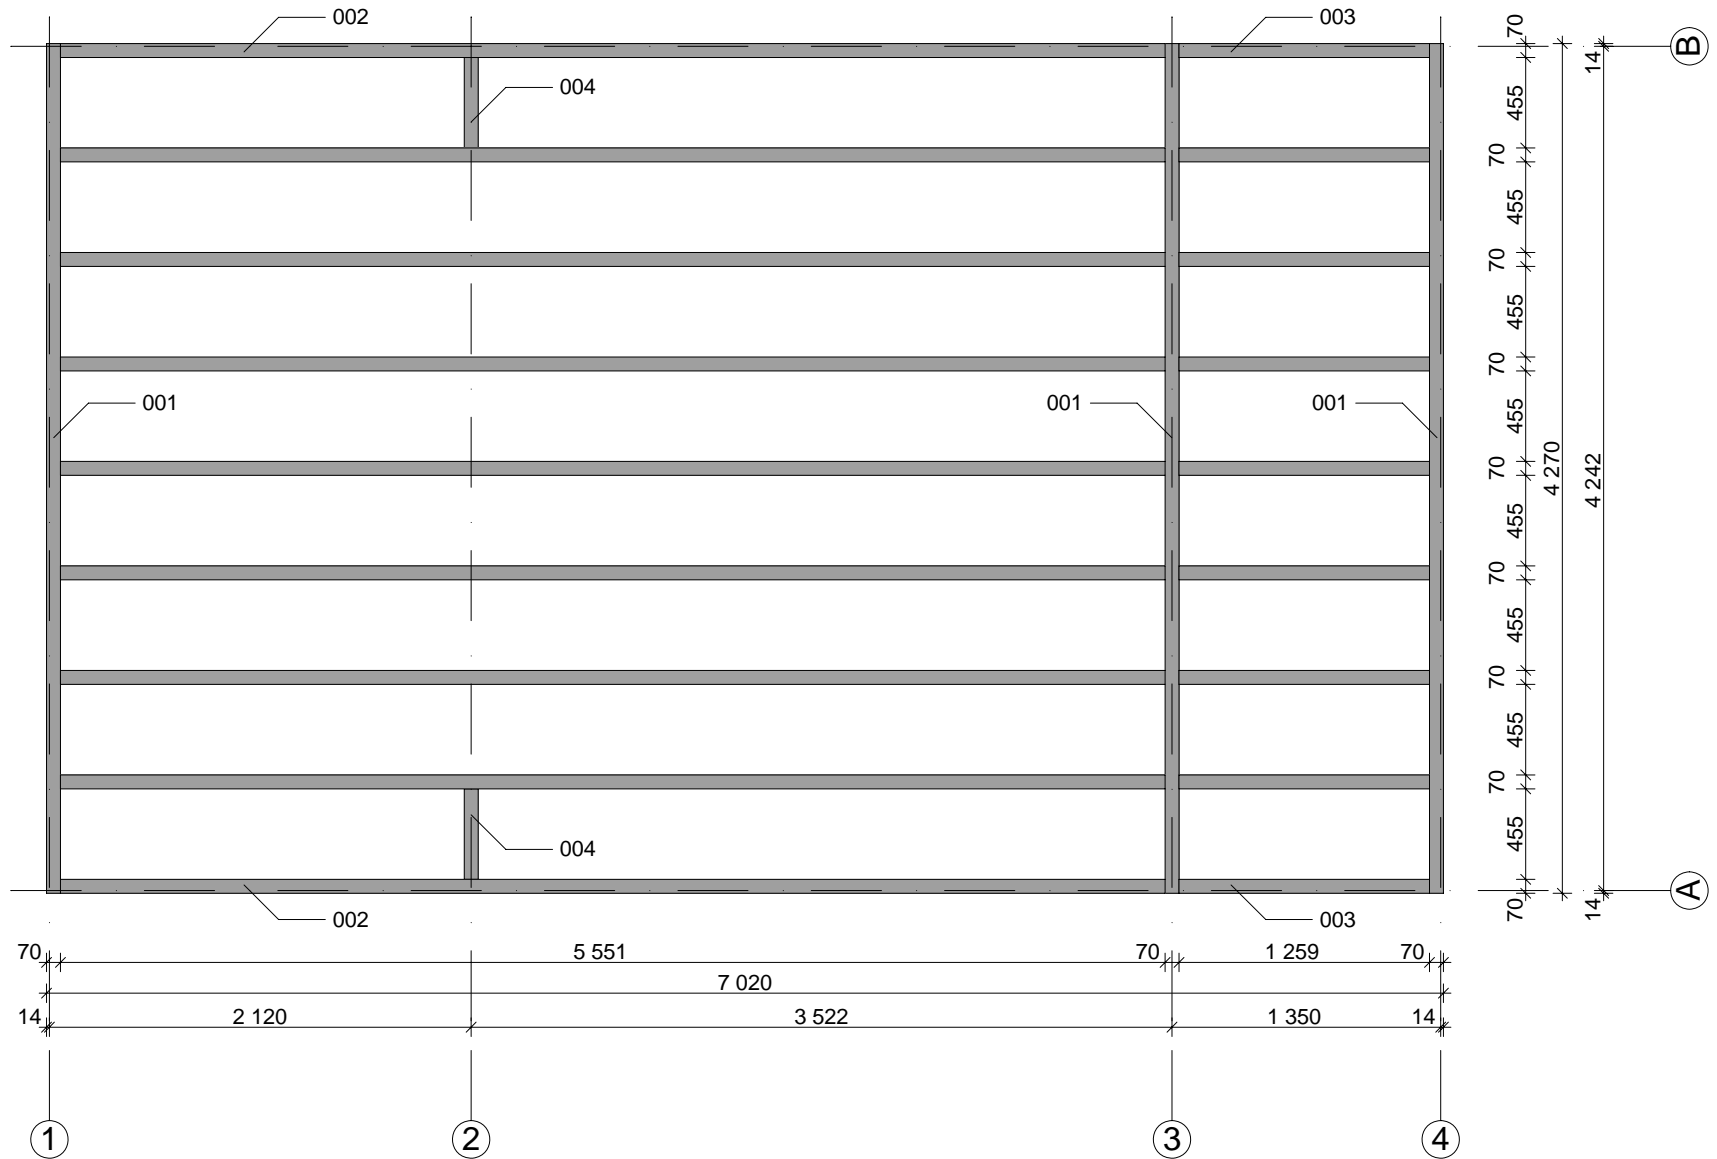

Techn. Daten: Leon B

Bohlenaußenmaß (B x T): 450 x 725 cm

Wandaußenmaß: 430 x 705 cm · Bohlenstärke: 70 mm

Achtung : Alle angegebenen Maße sind ca. - Maße !

Teileliste Leon B 70 mm / 450 x 725 cm

Nr.	Beschreibung	Profil mm	Länge mm	Stück	
001	Fundamenthölzer		4270	3	
002			5551	9	
003			1259	9	
004			455	2	
005			2249	1	
006			5001	1	
007			470	1	
008			4110	1	
009			380	1	
010			4500	58	
011			5771	9	
012			1479	9	
013			2249	8	
014			5001	8	
015			500	34	
016			470	17	
017			380	17	
018			690	17	
019			600	17	
020			630	34	
021			750	2	
022			2399	2	
023			5151	2	
024			5921	5	
025			1629	5	
026			2399	1	
027			5151	1	
028				5921	1
029				1629	1
030			5921	2(1+1)	
031			1629	2(1+1)	
032			2399	4(2+2)	
033			5151	4(2+2)	
034	Giebel 		4500	4	
035	Doppeltür ca. 1425 x 1955mm - 70 mm ISO			1	
036	Einzeltür ca. 840 x 1955 mm - 70 mm ISO			1	
037	Einzelfenster ca. 515 x 1890mm - 70 mm ISO			3	

Teileliste Leon B 70 mm / 450 x 725 cm

Nr.	Beschreibung	Profil mm	Länge mm	Stück
038	Fußbodenbretter		4157	63+1
039	Dachpappe		7650	6
040	Dachbretter		2560	138+2
041	Giebelblende 		2600	4
042	Giebelblende 		2600	4
043	Giebelabschlussbrett		2600	4
044	Traufenbrett		3775	4
045	Traufenleiste		3775	4
046	Raute			2
047	Dübel			70
048	Gewindestangen	∅ 10	2250	8
049	Mutter, Scheibe			16
050	Nägeln 2,2 x 50 ; 2,5 x 70			1 Beutel
051	Dachpappnägel 3,0 x 15			1 Beutel
052	Schrauben 4,0 x 40; 5,0 x 100			1 Beutel
053	Fußleisten		ca. 33,0 m	
054	Schlaghölzer		300-400	

Leon B 70 mm / 450 x 725 cm

Leon B 70 mm / 450 x 725 cm

Leon B 70 mm / 450 x 725 cm

1, 3, 4

2

A-A

B-B

Doppeltür
70 mm ISO
1425 x 1955 mm
1 st.

Einzeltür
70 mm ISO
840 x 1955 mm
1 st.

Einzelfenster
70 mm ISO
515 x 1890 mm
3 st.

Leon B 70 mm / 450 x 725 cm

Leon B 70 mm / 450 x 725 cm

DB-1

DB-2

DB-3

3