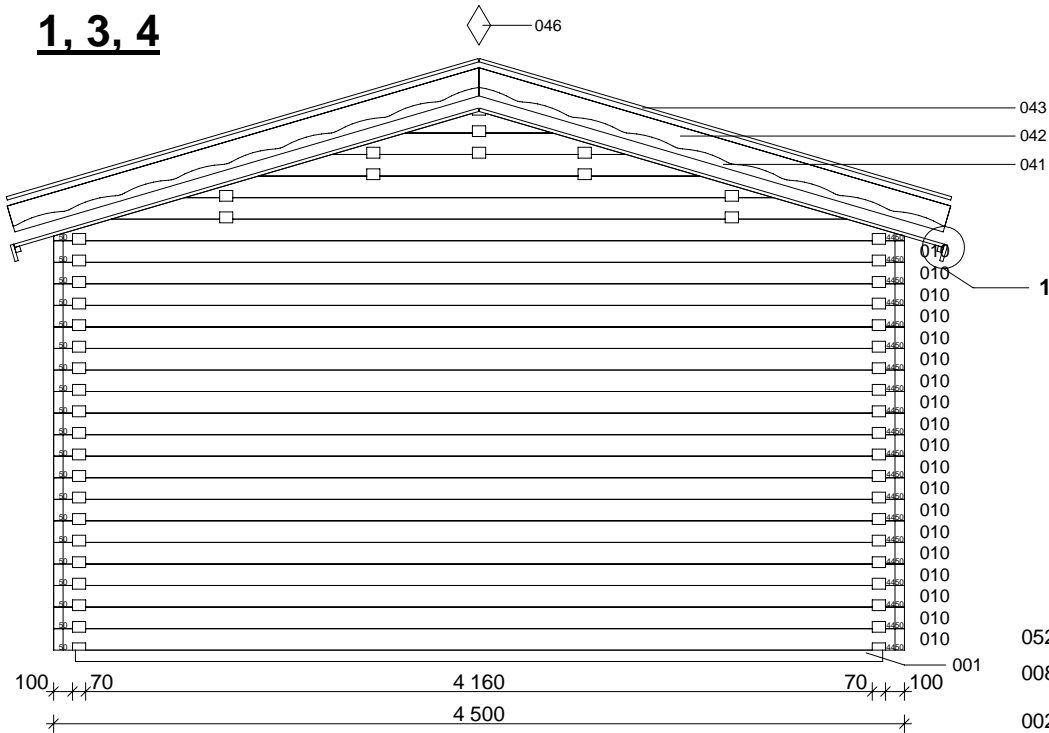

Techn. Daten: Leon B

Bohlenaußenmaß (B x T): 450 x 725 cm

Wandaußenmaß: 430 x 705 cm · Bohlenstärke: 70 mm

Achtung : Alle angegebenen Maße sind ca. - Maße !

Teileliste Leon B 70 mm / 450 x 725 cm

Nr.	Beschreibung	Profil mm	Länge mm	Stück	
001	Fundamenthölzer		4270	3	
002			5551	9	
003			1259	9	
004			455	2	
005			2249	1	
006			5001	1	
007			470	1	
008			4110	1	
009			380	1	
010			4500	58	
011			5771	9	
012			1479	9	
013			2249	8	
014			5001	8	
015			500	34	
016			470	17	
017			380	17	
018			690	17	
019			600	17	
020			630	34	
021			750	2	
022			2399	2	
023			5151	2	
024			5921	5	
025			1629	5	
026			2399	1	
027			5151	1	
028				5921	1
029				1629	1
030			5921	2(1+1)	
031			1629	2(1+1)	
032			2399	4(2+2)	
033			5151	4(2+2)	
034	Giebel 		4500	4	
035	Doppeltür ca. 1425 x 1955mm - 70 mm ISO			1	
036	Einzeltür ca. 840 x 1955 mm - 70 mm ISO			1	
037	Einzelfenster ca. 515 x 1890mm - 70 mm ISO			3	

Teileliste Leon B 70 mm / 450 x 725 cm

Nr.	Beschreibung	Profil mm	Länge mm	Stück
038	Fußbodenbretter		4157	63+1
039	Dachpappe		7650	6
040	Dachbretter		2560	138+2
041	Giebelblende 		2600	4
042	Giebelblende 		2600	4
043	Giebelabschlussbrett		2600	4
044	Traufenbrett		3775	4
045	Traufenleiste		3775	4
046	Raute			2
047	Dübel			70
048	Gewindestangen	∅ 10	2250	8
049	Mutter, Scheibe			16
050	Nägeln 2,2 x 50 ; 2,5 x 70			1 Beutel
051	Dachpappnägel 3,0 x 15			1 Beutel
052	Schrauben 4,0 x 40; 5,0 x 100			1 Beutel
053	Fußleisten		ca. 33,0 m	
054	Schlaghölzer		300-400	

Leon B 70 mm / 450 x 725 cm

Leon B 70 mm / 450 x 725 cm

Leon B 70 mm / 450 x 725 cm

1, 3, 4

2

A-A

B-B

Doppeltür
70 mm ISO
1425 x 1955 mm
1 st.

Einzeltür
70 mm ISO
840 x 1955 mm
1 st.

Einzelfenster
70 mm ISO
515 x 1890 mm
3 st.

Leon B 70 mm / 450 x 725 cm

Leon B 70 mm / 450 x 725 cm

DB-1

DB-2

DB-3

3