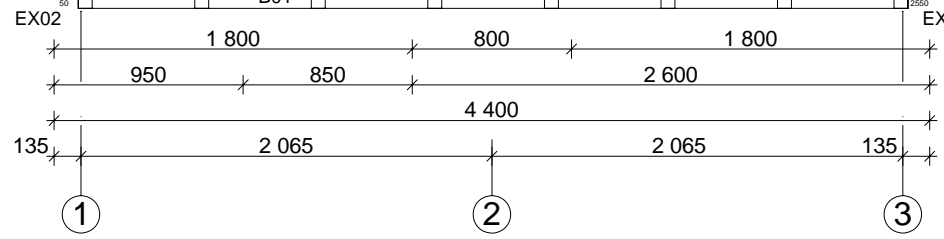

Techn. Daten: Gotland C

Bohlenaußenmaß (B x T): 440 x 595 cm

Wandaußenmaß: 420 x 575 cm · Bohlenstärke: 70 mm

Achtung : Alle angegebenen Maße sind ca. - Maße !

Gotland C 70 mm / 440 x 595 cm

Teileliste

Nr.		 mm	 mm	 x
EX01	Fundament	70 x 60	4170	2
EX02			5580	8
EX03			1465	2
EX04			516	7
EX05			--	--
EX06	Fußbodenbretter		4057	37+1
EX07			1993	28
EX08			1480	37
EX09	Terrassendielen		--	--
EX10	Terrassenabschußbrett	40 x 143	--	--
EX11			--	--
EX12			--	--
EX13	Dachbretter		2650	128+2
EX14	Giebelblende 		2700	4
EX15	Giebelabschlussbrett		2700	4
EX16	Traufenbrett		3475	4
EX17	Traufenleiste		3475	4
EX18	Raute			2
EX19	Fußleisten		ca. 53,0 m	
EX20	Gewindestangen	∅ 10	2880	6
EX21	Mutter, Scheibe		--	--
EX22	Schrauben 4,0 x 40; 4,5 x 70; 5,0 x 100			1 Beutel
EX23	Nägel 2,2 x 50; 2,5 x 70			1 Beutel
EX24	Dübel	∅ 16	150	100
EX25		40 x 143	2393	2(1+1)
EX26		40 x 143	610	9
EX27	Leisten	18 x 70	920	8
EX28	Leisten		795	1
EX29	Leisten	20 x 20	875	2
EX30	Winkel			2
EX31	Schrauben 5,0 x 40			2
EX32	Pfoste	70 x 120	--	--
EX33	Stütze			--
EX34	Dachpappe		--	--
EX35	Schlaghölzer	70x114	300-400	

Gotland C 70 mm / 440 x 595 cm - 2; 3

Nr.		 mm	 mm	 x
209			4025	1
210			2925	1
301			4615	8
302			485	17
303			1815	9
304			2030	9
305			5950	1
306			5950	1
307			5950	1
308			5950	1
309			4490	1
310			1685	1
311			4315	1
312			2085+14	1
313			5565	1
314			1385+14	1
315			5165	1(0+1)
316			1785	1(0+1)

Gotland C 70 mm / 440 x 595 cm

Fundamentplan

Gotland C 70 mm / 440 x 595 cm

Wandplan

Gotland C 70 mm / 440 x 595 cm - A

Gotland C 70 mm / 440 x 595 cm - B; VL

1 - 1

Gotland C 70 mm / 440 x 595 cm - C

Gotland C 70 mm / 440 x 595 cm - 1

Gotland C 70 mm / 440 x 595 cm - 2

Gotland C 70 mm / 440 x 595 cm - 3

Gotland C 70 mm / 440 x 595 cm - RB

LT -1

LT -2

A-A

B-B