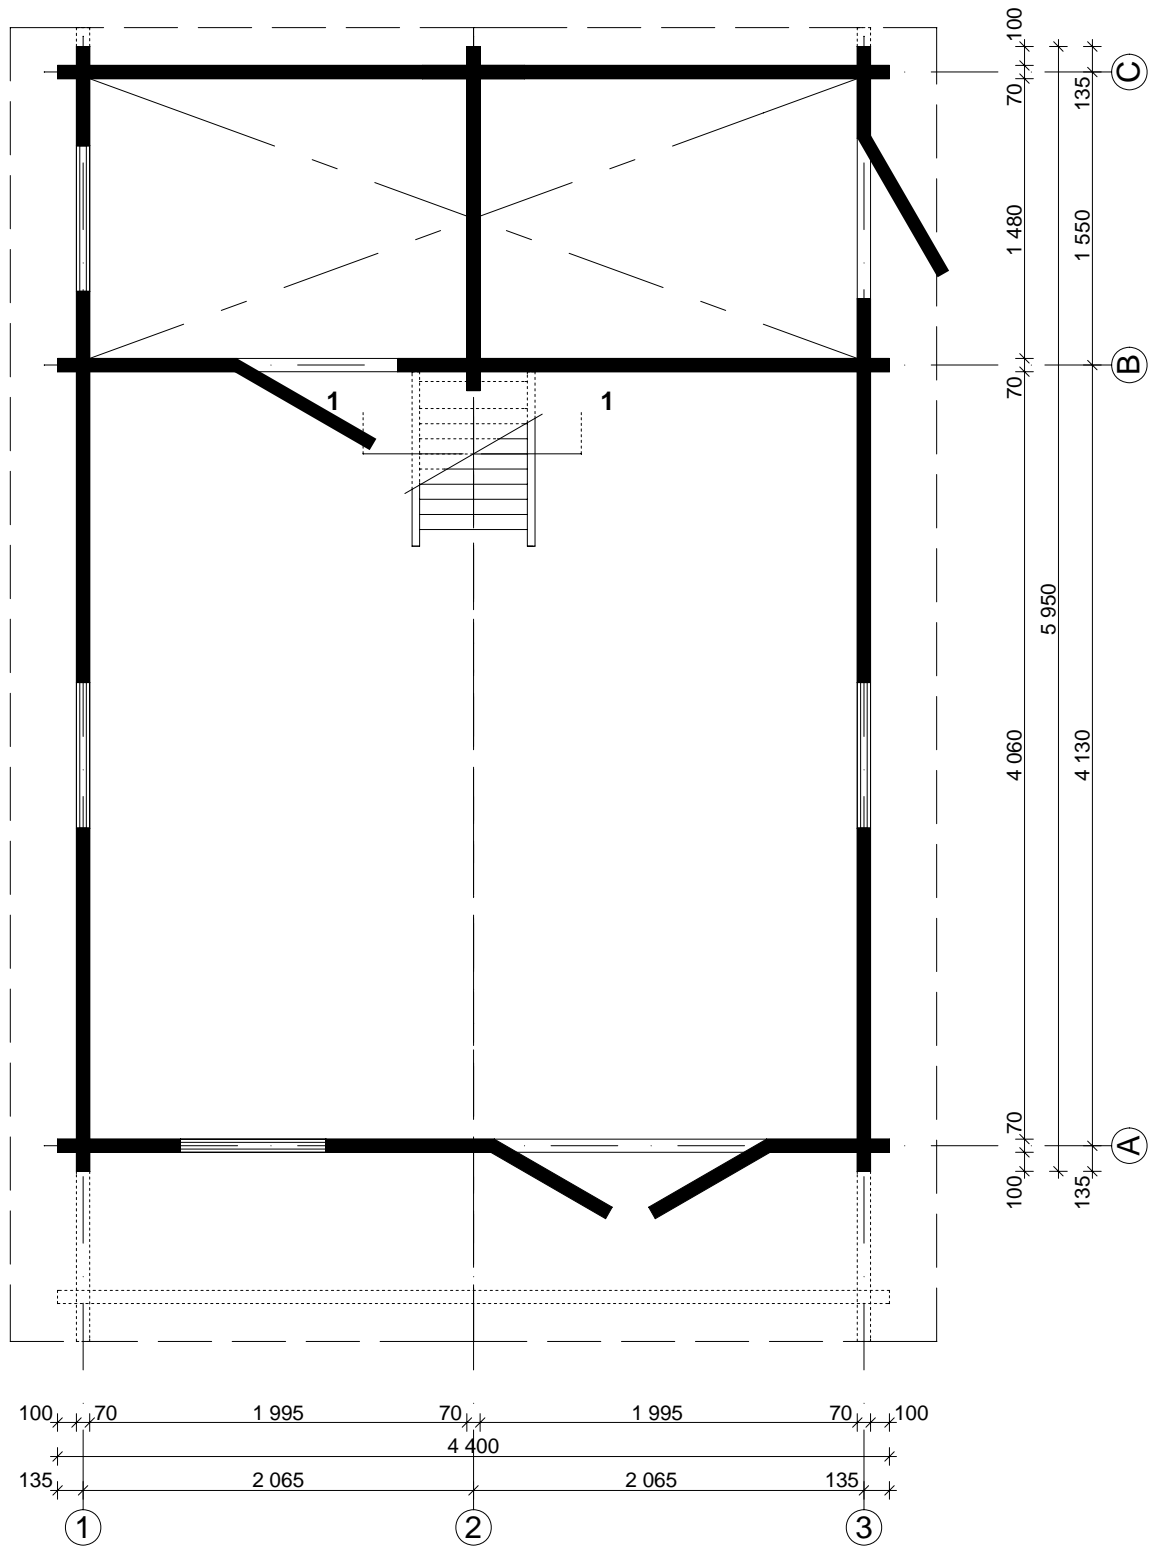

Techn. Daten: Gotland C

Bohlenaußenmaß (B x T): 440 x 595 cm

Wandaußenmaß: 420 x 575 cm · Bohlenstärke: 70 mm

Achtung : Alle angegebenen Maße sind ca. - Maße !

Gotland C 70 mm / 440 x 595 cm

Teileliste

Nr.		 mm	 mm	 x
EX01	Fundament	70 x 60	4170	2
EX02			5580	8
EX03			1465	2
EX04			516	7
EX05			--	--
EX06	Fußbodenbretter		4057	37+1
EX07			1993	28
EX08			1480	37
EX09	Terrassendielen		--	--
EX10	Terrassenabschußbrett	40 x 143	--	--
EX11			--	--
EX12			--	--
EX13	Dachbretter		2650	128+2
EX14	Giebelblende 		2700	4
EX15	Giebelabschlussbrett		2700	4
EX16	Traufenbrett		3475	4
EX17	Traufenleiste		3475	4
EX18	Raute			2
EX19	Fußleisten		ca. 53,0 m	
EX20	Gewindestangen	∅ 10	2880	6
EX21	Mutter, Scheibe		--	--
EX22	Schrauben 4,0 x 40; 4,5 x 70; 5,0 x 100			1 Beutel
EX23	Nägel 2,2 x 50; 2,5 x 70			1 Beutel
EX24	Dübel	∅ 16	150	100
EX25		40 x 143	2393	2(1+1)
EX26		40 x 143	610	9
EX27	Leisten	18 x 70	920	8
EX28	Leisten		795	1
EX29	Leisten	20 x 20	875	2
EX30	Winkel			2
EX31	Schrauben 5,0 x 40			2
EX32	Pfoste	70 x 120	--	--
EX33	Stütze			--
EX34	Dachpappe		--	--
EX35	Schlaghölzer	70x114	300-400	

Gotland C 70 mm / 440 x 595 cm - 1; 2

Nr.		 mm	 mm	 x
107			4490	1
108			1685	1
109			4315	1
110			2085+14	1
111			5565	1
112			1385+14	1
113			5165	1(1+0)
114			1785	1(1+0)
201			1770	1
202			1770	1
203			1770	1
204			1820	17
205			5165	1
206			1785	1
207			5565	1
208			1385+14	1

Gotland C 70 mm / 440 x 595 cm - 2; 3

Nr.		 mm	 mm	 x
209			4025	1
210			2925	1
301			4615	8
302			485	17
303			1815	9
304			2030	9
305			5950	1
306			5950	1
307			5950	1
308			5950	1
309			4490	1
310			1685	1
311			4315	1
312			2085+14	1
313			5565	1
314			1385+14	1
315			5165	1(0+1)
316			1785	1(0+1)

Gotland C 70 mm / 440 x 595 cm

Fundamentplan

Gotland C 70 mm / 440 x 595 cm

Wandplan

Gotland C 70 mm / 440 x 595 cm - A

Gotland C 70 mm / 440 x 595 cm - B; VL

1 - 1

Gotland C 70 mm / 440 x 595 cm - C