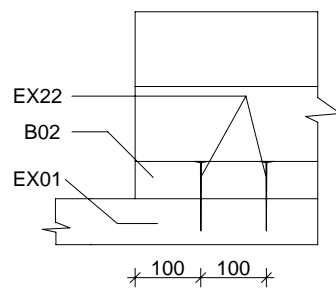

Gotland C 70 mm / 440 x 595 cm - RB

LT -1

LT -2

A-A

B-B

1

2

3

4