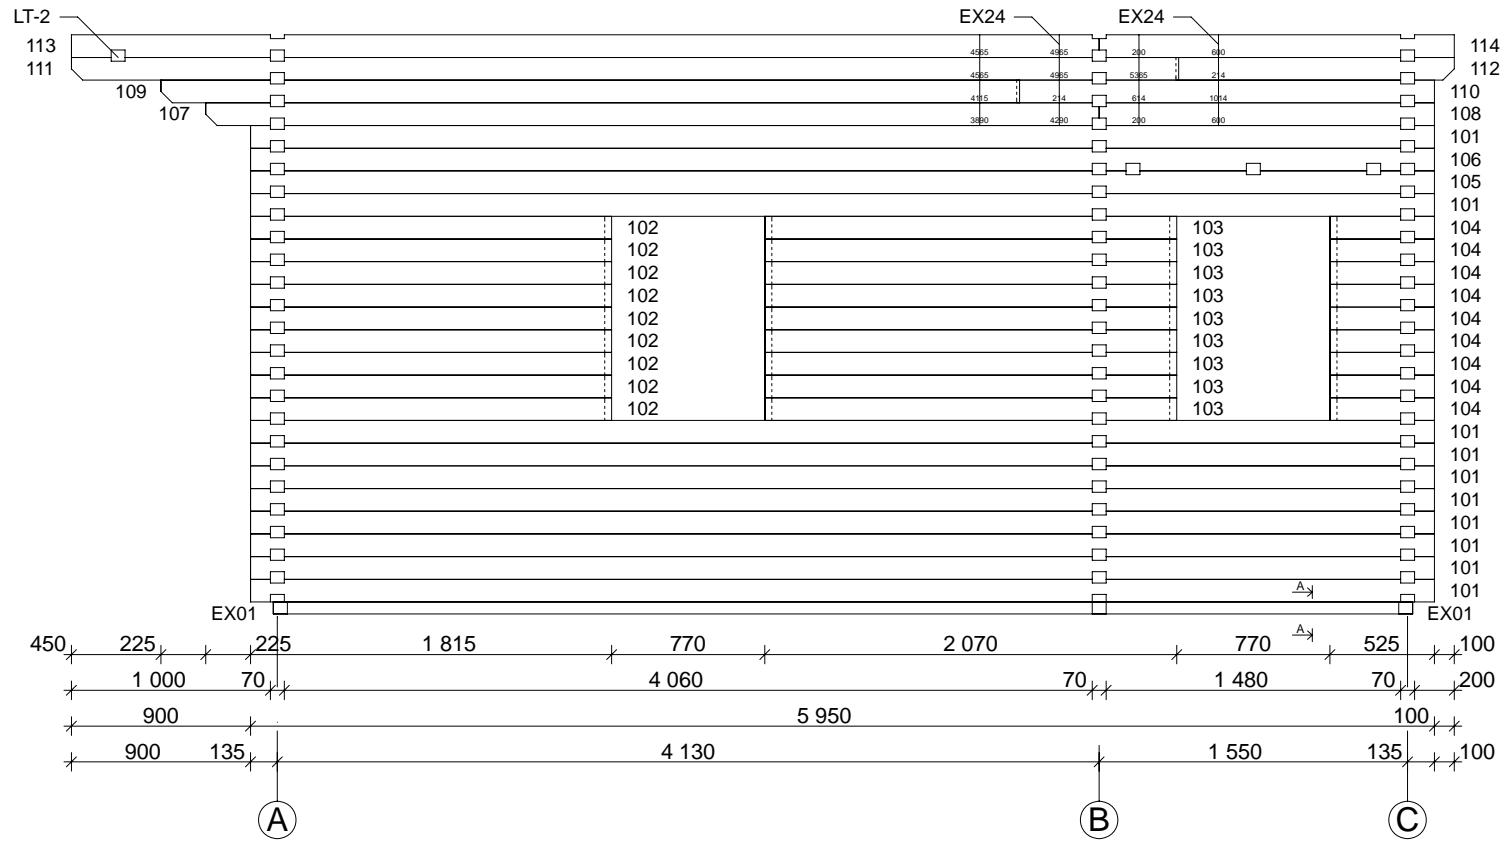

Gotland C 70 mm / 440 x 595 cm - 1