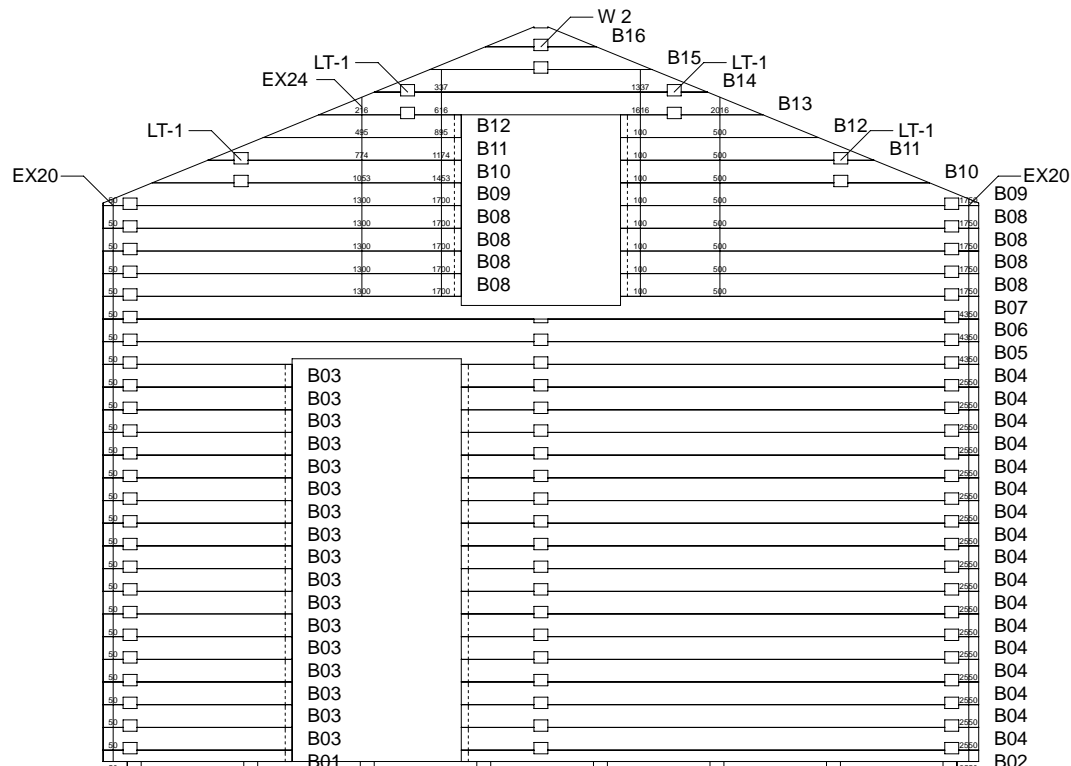

Techn. Daten: Gotland C

Bohlenaußenmaß (B x T): 440 x 595 cm

Wandaußenmaß: 420 x 575 cm · Bohlenstärke: 70 mm

Achtung : Alle angegebenen Maße sind ca. - Maße !

Gotland C 70 mm / 440 x 595 cm

Teileliste

Nr.		 mm	 mm	 x
EX01	Fundament	70 x 60	4170	2
EX02			5580	8
EX03			1465	2
EX04			516	7
EX05			--	--
EX06	Fußbodenbretter		4057	37+1
EX07			1993	28
EX08			1480	37
EX09	Terrassendielen		--	--
EX10	Terrassenabschußbrett	40 x 143	--	--
EX11			--	--
EX12			--	--
EX13	Dachbretter		2650	128+2
EX14	Giebelblende 		2700	4
EX15	Giebelabschlussbrett		2700	4
EX16	Traufenbrett		3475	4
EX17	Traufenleiste		3475	4
EX18	Raute			2
EX19	Fußleisten		ca. 53,0 m	
EX20	Gewindestangen	∅ 10	2880	6
EX21	Mutter, Scheibe		--	--
EX22	Schrauben 4,0 x 40; 4,5 x 70; 5,0 x 100			1 Beutel
EX23	Nägel 2,2 x 50; 2,5 x 70			1 Beutel
EX24	Dübel	∅ 16	150	100
EX25		40 x 143	2393	2(1+1)
EX26		40 x 143	610	9
EX27	Leisten	18 x 70	920	8
EX28	Leisten		795	1
EX29	Leisten	20 x 20	875	2
EX30	Winkel			2
EX31	Schrauben 5,0 x 40			2
EX32	Pfoste	70 x 120	--	--
EX33	Stütze			--
EX34	Dachpappe		--	--
EX35	Schlaghölzer	70x114	300-400	

Gotland C 70 mm / 440 x 595 cm

Fundamentplan

Gotland C 70 mm / 440 x 595 cm

Wandplan

Gotland C 70 mm / 440 x 595 cm - A

Gotland C 70 mm / 440 x 595 cm - B; VL

1 - 1

Gotland C 70 mm / 440 x 595 cm - C

Gotland C 70 mm / 440 x 595 cm - 1

Gotland C 70 mm / 440 x 595 cm - 2

Gotland C 70 mm / 440 x 595 cm - 3

Gotland C 70 mm / 440 x 595 cm - RB

LT -1

LT -2

A-A

B-B