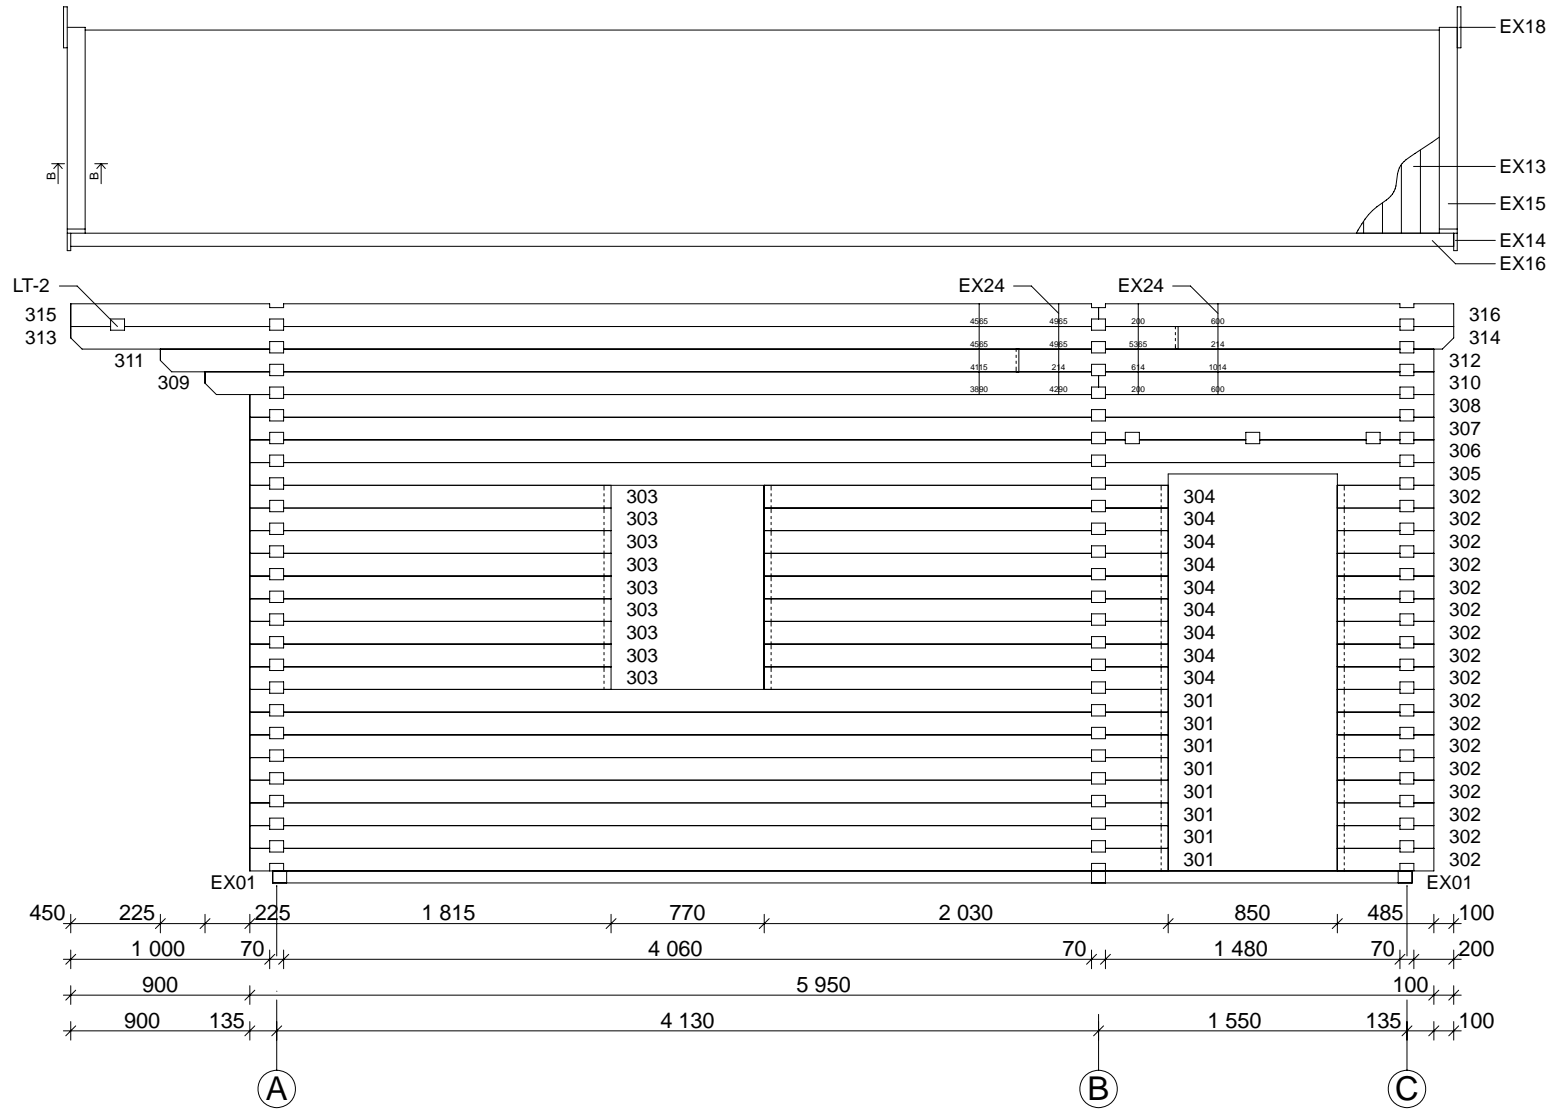

Techn. Daten: Gotland C

Bohlenaußenmaß (B x T): 440 x 595 cm

Wandaußenmaß: 420 x 575 cm · Bohlenstärke: 70 mm

Achtung : Alle angegebenen Maße sind ca. - Maße !

Gotland C 70 mm / 440 x 595 cm

Teileliste

Nr.		 mm	 mm	 x
EX01	Fundament	70 x 60	4170	2
EX02			5580	8
EX03			1465	2
EX04			516	7
EX05			--	--
EX06	Fußbodenbretter		4057	37+1
EX07			1993	28
EX08			1480	37
EX09	Terrassendielen		--	--
EX10	Terrassenabschußbrett	40 x 143	--	--
EX11			--	--
EX12			--	--
EX13	Dachbretter		2650	128+2
EX14	Giebelblende 		2700	4
EX15	Giebelabschlussbrett		2700	4
EX16	Traufenbrett		3475	4
EX17	Traufenleiste		3475	4
EX18	Raute			2
EX19	Fußleisten		ca. 53,0 m	
EX20	Gewindestangen	∅ 10	2880	6
EX21	Mutter, Scheibe		--	--
EX22	Schrauben 4,0 x 40; 4,5 x 70; 5,0 x 100			1 Beutel
EX23	Nägel 2,2 x 50; 2,5 x 70			1 Beutel
EX24	Dübel	∅ 16	150	100
EX25		40 x 143	2393	2(1+1)
EX26		40 x 143	610	9
EX27	Leisten	18 x 70	920	8
EX28	Leisten		795	1
EX29	Leisten	20 x 20	875	2
EX30	Winkel			2
EX31	Schrauben 5,0 x 40			2
EX32	Pfoste	70 x 120	--	--
EX33	Stütze			--
EX34	Dachpappe		--	--
EX35	Schlaghölzer	70x114	300-400	

Gotland C 70 mm / 440 x 595 cm - 2; 3

Nr.		 mm	 mm	 x
209			4025	1
210			2925	1
301			4615	8
302			485	17
303			1815	9
304			2030	9
305			5950	1
306			5950	1
307			5950	1
308			5950	1
309			4490	1
310			1685	1
311			4315	1
312			2085+14	1
313			5565	1
314			1385+14	1
315			5165	1(0+1)
316			1785	1(0+1)

Gotland C 70 mm / 440 x 595 cm

Fundamentplan

Gotland C 70 mm / 440 x 595 cm

Wandplan

Gotland C 70 mm / 440 x 595 cm - A

Gotland C 70 mm / 440 x 595 cm - B; VL

1 - 1

Gotland C 70 mm / 440 x 595 cm - C

Gotland C 70 mm / 440 x 595 cm - 1

Gotland C 70 mm / 440 x 595 cm - 2

Gotland C 70 mm / 440 x 595 cm - 3

Gotland C 70 mm / 440 x 595 cm - RB

LT -1

LT -2

A-A

B-B