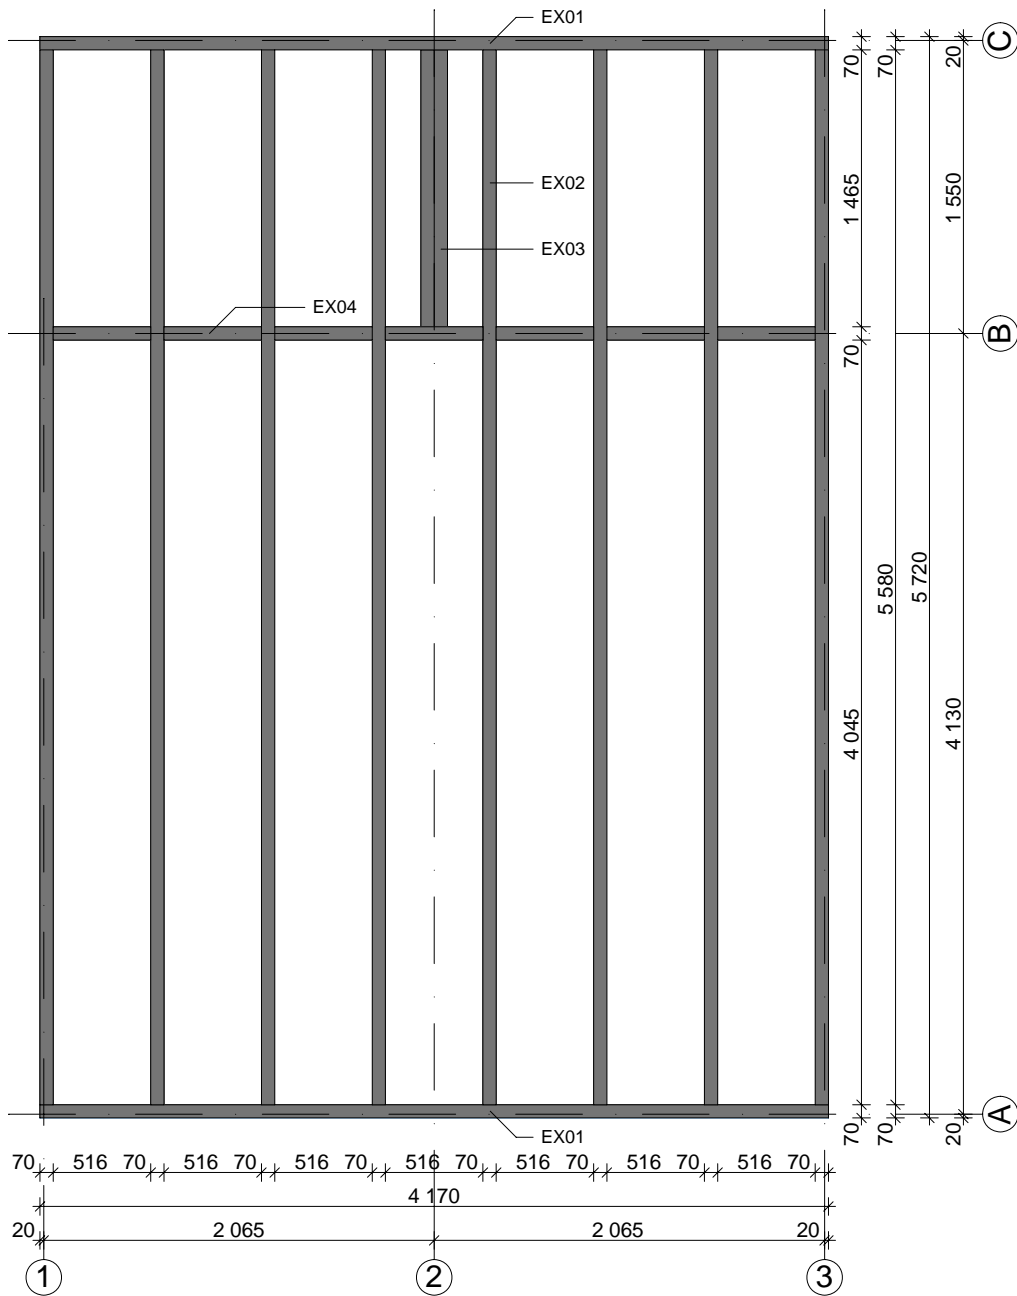

Techn. Daten: Gotland C

Bohlenaußenmaß (B x T): 440 x 595 cm

Wandaußenmaß: 420 x 575 cm · Bohlenstärke: 70 mm

Achtung : Alle angegebenen Maße sind ca. - Maße !

Gotland C 70 mm / 440 x 595 cm

Teileliste

Nr.		 mm	 mm	 x
EX01	Fundament	70 x 60	4170	2
EX02			5580	8
EX03			1465	2
EX04			516	7
EX05			--	--
EX06	Fußbodenbretter		4057	37+1
EX07			1993	28
EX08			1480	37
EX09	Terrassendielen		--	--
EX10	Terrassenabschußbrett	40 x 143	--	--
EX11			--	--
EX12			--	--
EX13	Dachbretter		2650	128+2
EX14	Giebelblende 		2700	4
EX15	Giebelabschlussbrett		2700	4
EX16	Traufenbrett		3475	4
EX17	Traufenleiste		3475	4
EX18	Raute			2
EX19	Fußleisten		ca. 53,0 m	
EX20	Gewindestangen	∅ 10	2880	6
EX21	Mutter, Scheibe		--	--
EX22	Schrauben 4,0 x 40; 4,5 x 70; 5,0 x 100			1 Beutel
EX23	Nägel 2,2 x 50; 2,5 x 70			1 Beutel
EX24	Dübel	∅ 16	150	100
EX25		40 x 143	2393	2(1+1)
EX26		40 x 143	610	9
EX27	Leisten	18 x 70	920	8
EX28	Leisten		795	1
EX29	Leisten	20 x 20	875	2
EX30	Winkel			2
EX31	Schrauben 5,0 x 40			2
EX32	Pfoste	70 x 120	--	--
EX33	Stütze			--
EX34	Dachpappe		--	--
EX35	Schlaghölzer	70x114	300-400	

Gotland C 70 mm / 440 x 595 cm - 1; 2

Nr.		 mm	 mm	 x
107			4490	1
108			1685	1
109			4315	1
110			2085+14	1
111			5565	1
112			1385+14	1
113			5165	1(1+0)
114			1785	1(1+0)
201			1770	1
202			1770	1
203			1770	1
204			1820	17
205			5165	1
206			1785	1
207			5565	1
208			1385+14	1

Gotland C 70 mm / 440 x 595 cm - 2; 3

Nr.		 mm	 mm	 x
209			4025	1
210			2925	1
301			4615	8
302			485	17
303			1815	9
304			2030	9
305			5950	1
306			5950	1
307			5950	1
308			5950	1
309			4490	1
310			1685	1
311			4315	1
312			2085+14	1
313			5565	1
314			1385+14	1
315			5165	1(0+1)
316			1785	1(0+1)

Gotland C 70 mm / 440 x 595 cm

Fundamentplan

Gotland C 70 mm / 440 x 595 cm

Wandplan

Gotland C 70 mm / 440 x 595 cm - A

Gotland C 70 mm / 440 x 595 cm - B; VL

1 - 1

Gotland C 70 mm / 440 x 595 cm - C