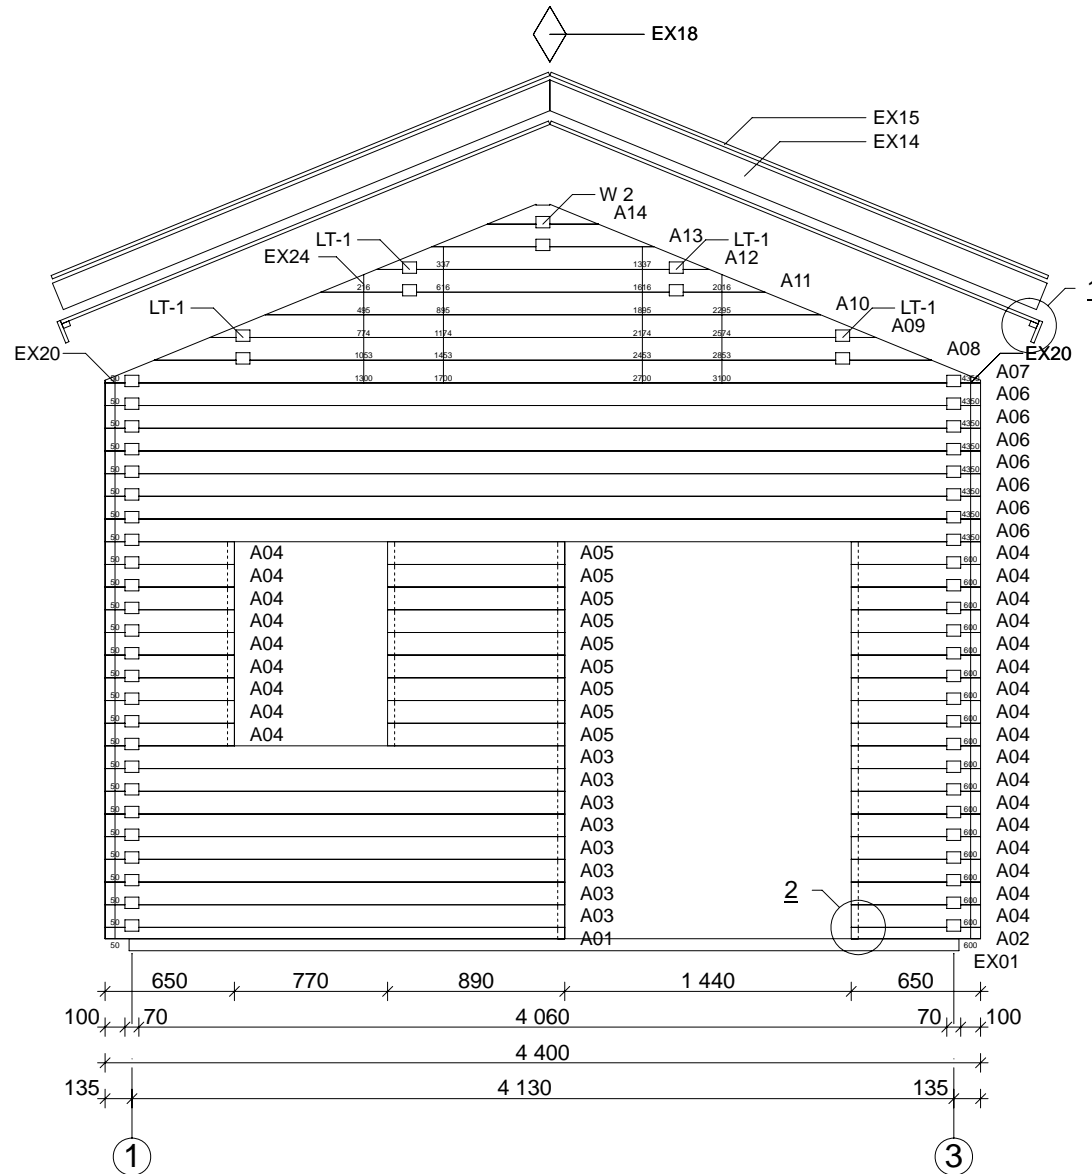

Techn. Daten: Gotland C

Bohlenaußenmaß (B x T): 440 x 595 cm

Wandaußenmaß: 420 x 575 cm · Bohlenstärke: 70 mm

Achtung : Alle angegebenen Maße sind ca. - Maße !

Gotland C 70 mm / 440 x 595 cm

Teileliste

Nr.		 mm	 mm	 x
EX01	Fundament	70 x 60	4170	2
EX02			5580	8
EX03			1465	2
EX04			516	7
EX05			--	--
EX06	Fußbodenbretter		4057	37+1
EX07			1993	28
EX08			1480	37
EX09	Terrassendielen		--	--
EX10	Terrassenabschußbrett	40 x 143	--	--
EX11			--	--
EX12			--	--
EX13	Dachbretter		2650	128+2
EX14	Giebelblende 		2700	4
EX15	Giebelabschlussbrett		2700	4
EX16	Traufenbrett		3475	4
EX17	Traufenleiste		3475	4
EX18	Raute			2
EX19	Fußleisten		ca. 53,0 m	
EX20	Gewindestangen	∅ 10	2880	6
EX21	Mutter, Scheibe		--	--
EX22	Schrauben 4,0 x 40; 4,5 x 70; 5,0 x 100			1 Beutel
EX23	Nägel 2,2 x 50; 2,5 x 70			1 Beutel
EX24	Dübel	∅ 16	150	100
EX25		40 x 143	2393	2(1+1)
EX26		40 x 143	610	9
EX27	Leisten	18 x 70	920	8
EX28	Leisten		795	1
EX29	Leisten	20 x 20	875	2
EX30	Winkel			2
EX31	Schrauben 5,0 x 40			2
EX32	Pfoste	70 x 120	--	--
EX33	Stütze			--
EX34	Dachpappe		--	--
EX35	Schlaghölzer	70x114	300-400	

Gotland C 70 mm / 440 x 595 cm - 2; 3

Nr.		 mm	 mm	 x
209			4025	1
210			2925	1
301			4615	8
302			485	17
303			1815	9
304			2030	9
305			5950	1
306			5950	1
307			5950	1
308			5950	1
309			4490	1
310			1685	1
311			4315	1
312			2085+14	1
313			5565	1
314			1385+14	1
315			5165	1(0+1)
316			1785	1(0+1)

Gotland C 70 mm / 440 x 595 cm

Fundamentplan

Gotland C 70 mm / 440 x 595 cm

Wandplan

Gotland C 70 mm / 440 x 595 cm - A

Gotland C 70 mm / 440 x 595 cm - B; VL

1 - 1

Gotland C 70 mm / 440 x 595 cm - C

Gotland C 70 mm / 440 x 595 cm - 1

Gotland C 70 mm / 440 x 595 cm - 2

Gotland C 70 mm / 440 x 595 cm - 3

Gotland C 70 mm / 440 x 595 cm - RB

LT -1

LT -2

A-A

B-B