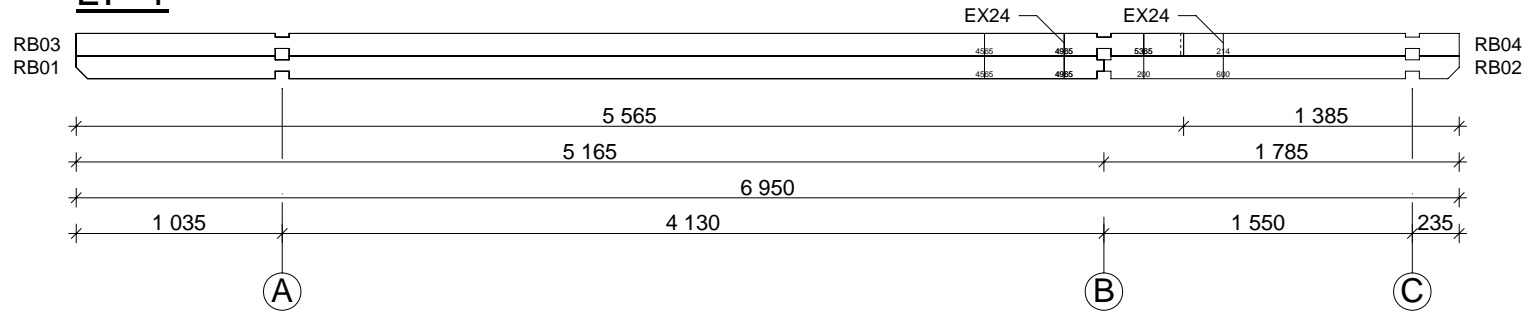

Techn. Daten: Gotland C

Bohlenaußenmaß (B x T): 440 x 595 cm

Wandaußenmaß: 420 x 575 cm · Bohlenstärke: 70 mm

Achtung : Alle angegebenen Maße sind ca. - Maße !

Gotland C 70 mm / 440 x 595 cm

Teileliste

Nr.		 mm	 mm	 x
EX01	Fundament	70 x 60	4170	2
EX02			5580	8
EX03			1465	2
EX04			516	7
EX05			--	--
EX06	Fußbodenbretter		4057	37+1
EX07			1993	28
EX08			1480	37
EX09	Terrassendielen		--	--
EX10	Terrassenabschußbrett	40 x 143	--	--
EX11			--	--
EX12			--	--
EX13	Dachbretter		2650	128+2
EX14	Giebelblende 		2700	4
EX15	Giebelabschlussbrett		2700	4
EX16	Traufenbrett		3475	4
EX17	Traufenleiste		3475	4
EX18	Raute			2
EX19	Fußleisten		ca. 53,0 m	
EX20	Gewindestangen	∅ 10	2880	6
EX21	Mutter, Scheibe		--	--
EX22	Schrauben 4,0 x 40; 4,5 x 70; 5,0 x 100			1 Beutel
EX23	Nägel 2,2 x 50; 2,5 x 70			1 Beutel
EX24	Dübel	∅ 16	150	100
EX25		40 x 143	2393	2(1+1)
EX26		40 x 143	610	9
EX27	Leisten	18 x 70	920	8
EX28	Leisten		795	1
EX29	Leisten	20 x 20	875	2
EX30	Winkel			2
EX31	Schrauben 5,0 x 40			2
EX32	Pfoste	70 x 120	--	--
EX33	Stütze			--
EX34	Dachpappe		--	--
EX35	Schlaghölzer	70x114	300-400	

Gotland C 70 mm / 440 x 595 cm - 2; 3

Nr.		 mm	 mm	 x
209			4025	1
210			2925	1
301			4615	8
302			485	17
303			1815	9
304			2030	9
305			5950	1
306			5950	1
307			5950	1
308			5950	1
309			4490	1
310			1685	1
311			4315	1
312			2085+14	1
313			5565	1
314			1385+14	1
315			5165	1(0+1)
316			1785	1(0+1)

Gotland C 70 mm / 440 x 595 cm

Fundamentplan

Gotland C 70 mm / 440 x 595 cm

Wandplan

Gotland C 70 mm / 440 x 595 cm - A

Gotland C 70 mm / 440 x 595 cm - B; VL

1 - 1

Gotland C 70 mm / 440 x 595 cm - C

Gotland C 70 mm / 440 x 595 cm - 1

Gotland C 70 mm / 440 x 595 cm - 2

Gotland C 70 mm / 440 x 595 cm - 3

Gotland C 70 mm / 440 x 595 cm - RB

LT -1

LT -2

A-A

B-B