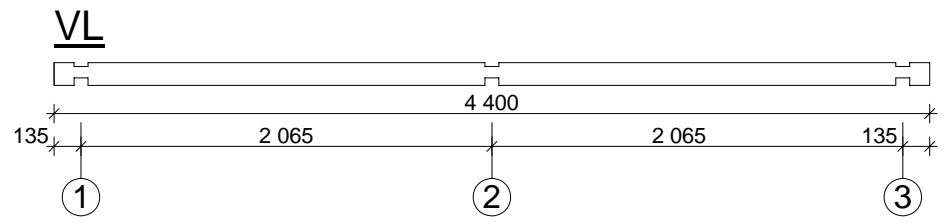

Techn. Daten: Gotland C

Bohlenaußenmaß (B x T): 440 x 595 cm

Wandaußenmaß: 420 x 575 cm · Bohlenstärke: 70 mm

Achtung : Alle angegebenen Maße sind ca. - Maße !

Gotland C 70 mm / 440 x 595 cm

Teileliste

Nr.		 mm	 mm	 x
EX01	Fundament	70 x 60	4170	2
EX02			5580	8
EX03			1465	2
EX04			516	7
EX05			--	--
EX06	Fußbodenbretter		4057	37+1
EX07			1993	28
EX08			1480	37
EX09	Terrassendielen		--	--
EX10	Terrassenabschußbrett	40 x 143	--	--
EX11			--	--
EX12			--	--
EX13	Dachbretter		2650	128+2
EX14	Giebelblende 		2700	4
EX15	Giebelabschlussbrett		2700	4
EX16	Traufenbrett		3475	4
EX17	Traufenleiste		3475	4
EX18	Raute			2
EX19	Fußleisten		ca. 53,0 m	
EX20	Gewindestangen	∅ 10	2880	6
EX21	Mutter, Scheibe		--	--
EX22	Schrauben 4,0 x 40; 4,5 x 70; 5,0 x 100			1 Beutel
EX23	Nägel 2,2 x 50; 2,5 x 70			1 Beutel
EX24	Dübel	∅ 16	150	100
EX25		40 x 143	2393	2(1+1)
EX26		40 x 143	610	9
EX27	Leisten	18 x 70	920	8
EX28	Leisten		795	1
EX29	Leisten	20 x 20	875	2
EX30	Winkel			2
EX31	Schrauben 5,0 x 40			2
EX32	Pfoste	70 x 120	--	--
EX33	Stütze			--
EX34	Dachpappe		--	--
EX35	Schlaghölzer	70x114	300-400	

Gotland C 70 mm / 440 x 595 cm - 1; 2

Nr.		 mm	 mm	 x
107			4490	1
108			1685	1
109			4315	1
110			2085+14	1
111			5565	1
112			1385+14	1
113			5165	1(1+0)
114			1785	1(1+0)
201			1770	1
202			1770	1
203			1770	1
204			1820	17
205			5165	1
206			1785	1
207			5565	1
208			1385+14	1

Gotland C 70 mm / 440 x 595 cm - 2; 3

Nr.		 mm	 mm	 x
209			4025	1
210			2925	1
301			4615	8
302			485	17
303			1815	9
304			2030	9
305			5950	1
306			5950	1
307			5950	1
308			5950	1
309			4490	1
310			1685	1
311			4315	1
312			2085+14	1
313			5565	1
314			1385+14	1
315			5165	1(0+1)
316			1785	1(0+1)

Gotland C 70 mm / 440 x 595 cm

Fundamentplan

Gotland C 70 mm / 440 x 595 cm

Wandplan

Gotland C 70 mm / 440 x 595 cm - A

Gotland C 70 mm / 440 x 595 cm - B; VL

1 - 1

Gotland C 70 mm / 440 x 595 cm - C