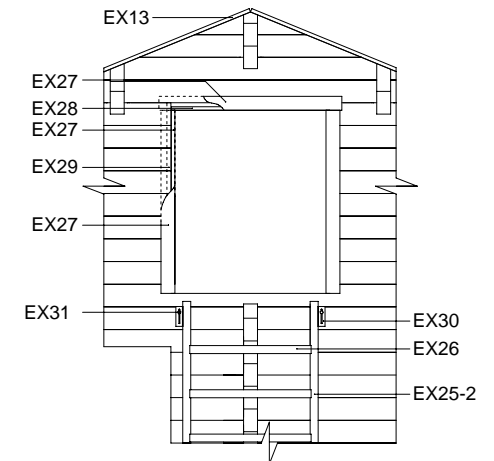

Gotland C 70 mm / 440 x 595 cm - 2; 3

Nr.		 mm	 mm	 x
209			4025	1
210			2925	1
301			4615	8
302			485	17
303			1815	9
304			2030	9
305			5950	1
306			5950	1
307			5950	1
308			5950	1
309			4490	1
310			1685	1
311			4315	1
312			2085+14	1
313			5565	1
314			1385+14	1
315			5165	1(0+1)
316			1785	1(0+1)

Gotland C 70 mm / 440 x 595 cm

Fundamentplan

Gotland C 70 mm / 440 x 595 cm

Wandplan

Gotland C 70 mm / 440 x 595 cm - A

Gotland C 70 mm / 440 x 595 cm - B; VL

1 - 1

Gotland C 70 mm / 440 x 595 cm - C

Gotland C 70 mm / 440 x 595 cm - 1

Gotland C 70 mm / 440 x 595 cm - 2

Gotland C 70 mm / 440 x 595 cm - 3

Gotland C 70 mm / 440 x 595 cm - RB

LT -1

LT -2

A-A

B-B