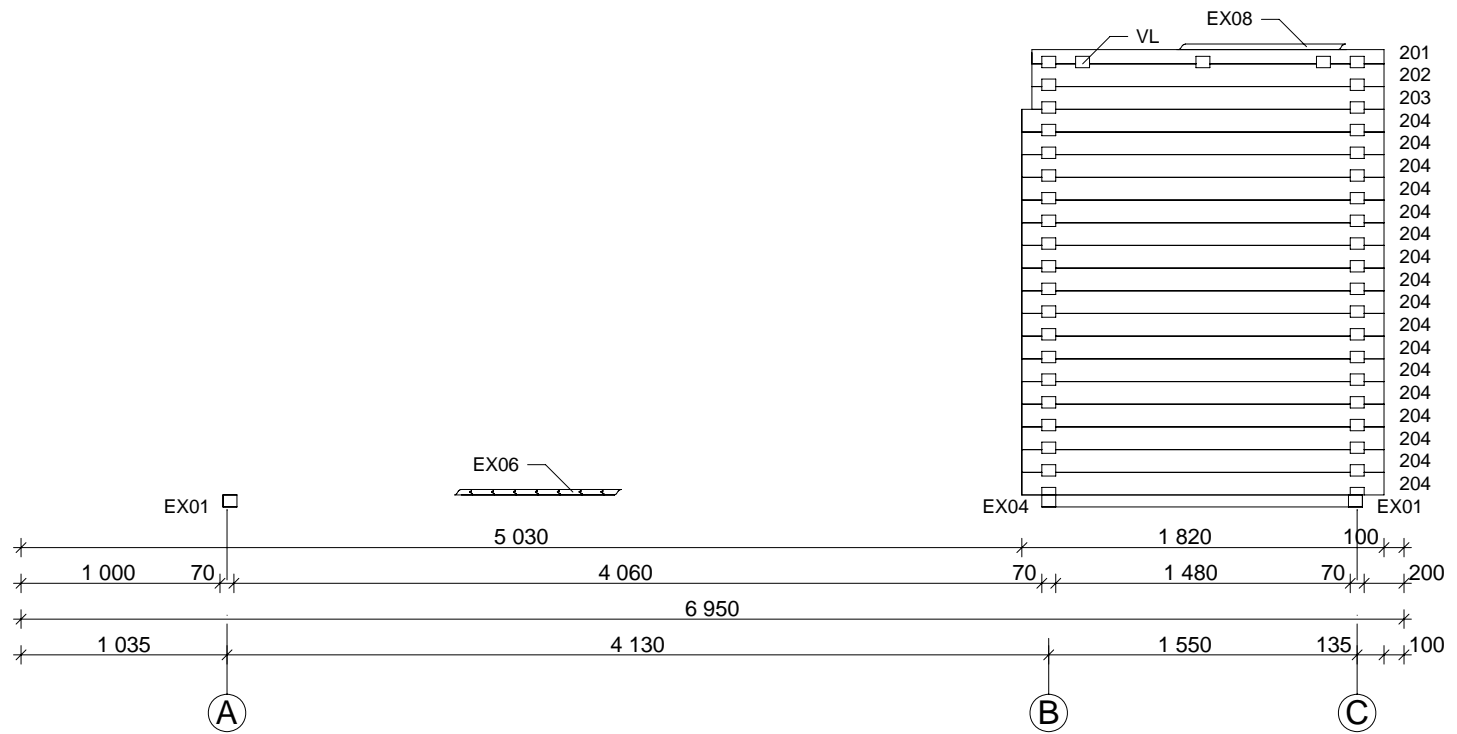

Techn. Daten: Gotland C

Bohlenaußenmaß (B x T): 440 x 595 cm

Wandaußenmaß: 420 x 575 cm · Bohlenstärke: 70 mm

Achtung : Alle angegebenen Maße sind ca. - Maße !

Gotland C 70 mm / 440 x 595 cm

Teileliste

Nr.		 mm	 mm	 x
EX01	Fundament	70 x 60	4170	2
EX02			5580	8
EX03			1465	2
EX04			516	7
EX05			--	--
EX06	Fußbodenbretter		4057	37+1
EX07			1993	28
EX08			1480	37
EX09	Terrassendielen		--	--
EX10	Terrassenabschußbrett	40 x 143	--	--
EX11			--	--
EX12			--	--
EX13	Dachbretter		2650	128+2
EX14	Giebelblende 		2700	4
EX15	Giebelabschlussbrett		2700	4
EX16	Traufenbrett		3475	4
EX17	Traufenleiste		3475	4
EX18	Raute			2
EX19	Fußleisten		ca. 53,0 m	
EX20	Gewindestangen	∅ 10	2880	6
EX21	Mutter, Scheibe		--	--
EX22	Schrauben 4,0 x 40; 4,5 x 70; 5,0 x 100			1 Beutel
EX23	Nägel 2,2 x 50; 2,5 x 70			1 Beutel
EX24	Dübel	∅ 16	150	100
EX25		40 x 143	2393	2(1+1)
EX26		40 x 143	610	9
EX27	Leisten	18 x 70	920	8
EX28	Leisten		795	1
EX29	Leisten	20 x 20	875	2
EX30	Winkel			2
EX31	Schrauben 5,0 x 40			2
EX32	Pfoste	70 x 120	--	--
EX33	Stütze			--
EX34	Dachpappe		--	--
EX35	Schlaghölzer	70x114	300-400	

Gotland C 70 mm / 440 x 595 cm - 2; 3

Nr.		 mm	 mm	 x
209			4025	1
210			2925	1
301			4615	8
302			485	17
303			1815	9
304			2030	9
305			5950	1
306			5950	1
307			5950	1
308			5950	1
309			4490	1
310			1685	1
311			4315	1
312			2085+14	1
313			5565	1
314			1385+14	1
315			5165	1(0+1)
316			1785	1(0+1)

Gotland C 70 mm / 440 x 595 cm

Fundamentplan

Gotland C 70 mm / 440 x 595 cm

Wandplan

Gotland C 70 mm / 440 x 595 cm - A

Gotland C 70 mm / 440 x 595 cm - B; VL

1 - 1

Gotland C 70 mm / 440 x 595 cm - C

Gotland C 70 mm / 440 x 595 cm - 1

Gotland C 70 mm / 440 x 595 cm - 2

Gotland C 70 mm / 440 x 595 cm - 3

Gotland C 70 mm / 440 x 595 cm - RB

LT -1

LT -2

A-A

B-B