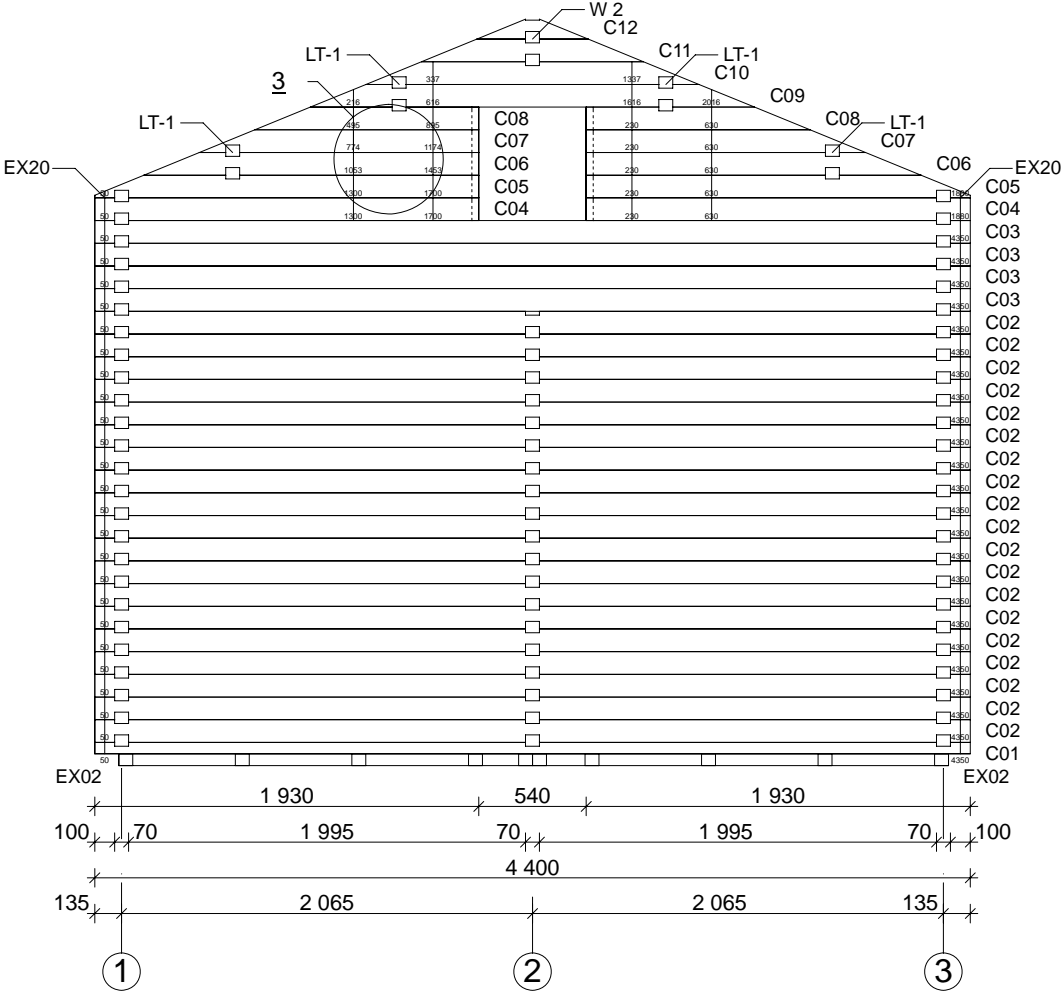

Techn. Daten: Gotland C

Bohlenaußenmaß (B x T): 440 x 595 cm

Wandaußenmaß: 420 x 575 cm · Bohlenstärke: 70 mm

Achtung : Alle angegebenen Maße sind ca. - Maße !

Gotland C 70 mm / 440 x 595 cm

Teileliste

Nr.		 mm	 mm	 x
EX01	Fundament	70 x 60	4170	2
EX02			5580	8
EX03			1465	2
EX04			516	7
EX05			--	--
EX06	Fußbodenbretter		4057	37+1
EX07			1993	28
EX08			1480	37
EX09	Terrassendielen		--	--
EX10	Terrassenabschußbrett	40 x 143	--	--
EX11			--	--
EX12			--	--
EX13	Dachbretter		2650	128+2
EX14	Giebelblende 		2700	4
EX15	Giebelabschlussbrett		2700	4
EX16	Traufenbrett		3475	4
EX17	Traufenleiste		3475	4
EX18	Raute			2
EX19	Fußleisten		ca. 53,0 m	
EX20	Gewindestangen	∅ 10	2880	6
EX21	Mutter, Scheibe		--	--
EX22	Schrauben 4,0 x 40; 4,5 x 70; 5,0 x 100			1 Beutel
EX23	Nägel 2,2 x 50; 2,5 x 70			1 Beutel
EX24	Dübel	∅ 16	150	100
EX25		40 x 143	2393	2(1+1)
EX26		40 x 143	610	9
EX27	Leisten	18 x 70	920	8
EX28	Leisten		795	1
EX29	Leisten	20 x 20	875	2
EX30	Winkel			2
EX31	Schrauben 5,0 x 40			2
EX32	Pfoste	70 x 120	--	--
EX33	Stütze			--
EX34	Dachpappe		--	--
EX35	Schlaghölzer	70x114	300-400	

Gotland C 70 mm / 440 x 595 cm - 2; 3

Nr.		 mm	 mm	 x
209			4025	1
210			2925	1
301			4615	8
302			485	17
303			1815	9
304			2030	9
305			5950	1
306			5950	1
307			5950	1
308			5950	1
309			4490	1
310			1685	1
311			4315	1
312			2085+14	1
313			5565	1
314			1385+14	1
315			5165	1(0+1)
316			1785	1(0+1)

Gotland C 70 mm / 440 x 595 cm

Fundamentplan

Gotland C 70 mm / 440 x 595 cm

Wandplan

Gotland C 70 mm / 440 x 595 cm - A

Gotland C 70 mm / 440 x 595 cm - B; VL

1 - 1

Gotland C 70 mm / 440 x 595 cm - C

Gotland C 70 mm / 440 x 595 cm - 1

Gotland C 70 mm / 440 x 595 cm - 2

Gotland C 70 mm / 440 x 595 cm - 3

Gotland C 70 mm / 440 x 595 cm - RB

LT -1

LT -2

A-A

B-B