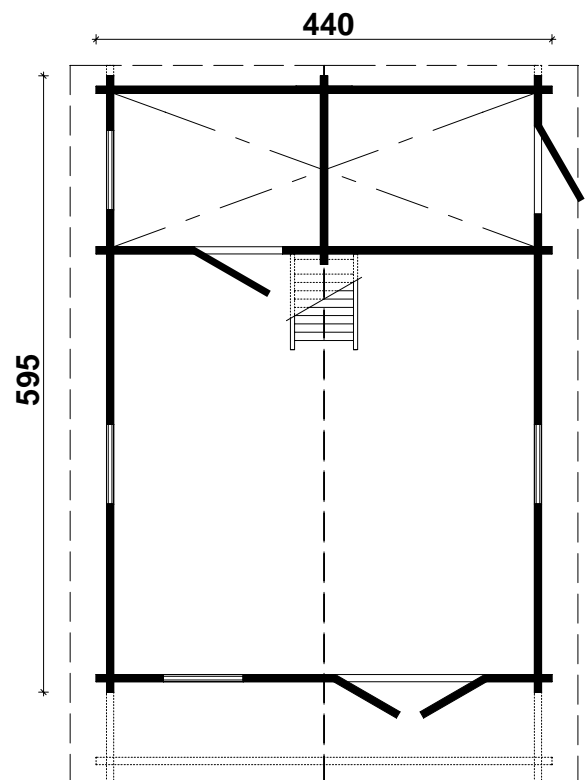

Techn. Daten: Gotland C

Bohlenaußenmaß (B x T): 440 x 595 cm

Wandaußenmaß: 420 x 575 cm · Bohlenstärke: 70 mm

Achtung : Alle angegebenen Maße sind ca. - Maße !

Gotland C 70 mm / 440 x 595 cm

Teileliste

Nr.		 mm	 mm	 x
EX01	Fundament	70 x 60	4170	2
EX02			5580	8
EX03			1465	2
EX04			516	7
EX05			--	--
EX06	Fußbodenbretter		4057	37+1
EX07			1993	28
EX08			1480	37
EX09	Terrassendielen		--	--
EX10	Terrassenabschußbrett	40 x 143	--	--
EX11			--	--
EX12			--	--
EX13	Dachbretter		2650	128+2
EX14	Giebelblende 		2700	4
EX15	Giebelabschlussbrett		2700	4
EX16	Traufenbrett		3475	4
EX17	Traufenleiste		3475	4
EX18	Raute			2
EX19	Fußleisten		ca. 53,0 m	
EX20	Gewindestangen	∅ 10	2880	6
EX21	Mutter, Scheibe		--	--
EX22	Schrauben 4,0 x 40; 4,5 x 70; 5,0 x 100			1 Beutel
EX23	Nägel 2,2 x 50; 2,5 x 70			1 Beutel
EX24	Dübel	∅ 16	150	100
EX25		40 x 143	2393	2(1+1)
EX26		40 x 143	610	9
EX27	Leisten	18 x 70	920	8
EX28	Leisten		795	1
EX29	Leisten	20 x 20	875	2
EX30	Winkel			2
EX31	Schrauben 5,0 x 40			2
EX32	Pfoste	70 x 120	--	--
EX33	Stütze			--
EX34	Dachpappe		--	--
EX35	Schlaghölzer	70x114	300-400	

Gotland C 70 mm / 440 x 595 cm - A; B

Nr.		 mm	 mm	 x	
A01			2310	1	
A02			650	1	
A03			2310	8	
A04			650	26	
A05			890	9	
A06			4400	7	
A07			4400	1	
A08			3906	1	
A09			3348	1	
A10			2790	1	
A11			2232	1	
A12			1674	1	
A13			1116	1	
A14			558	1	
B01			950	1	
B02			2600	1	

Gotland C 70 mm / 440 x 595 cm - B; C

Nr.		 mm	 mm	 x	
B03			950	17	
B04			2600	17	
B05			4400	1	
B06			4400	1	
B07			4400	1	
B08			1800	8	
B09			1800	2	
B10			1553	2	
B11			1274	2	
B12			995	2	
B13			2232	1	
B14			1674	1	
B15			1116	1	
B16			558	1	
C01			4400	1	

Gotland C 70 mm / 440 x 595 cm - C; 1

Nr.		 mm	 mm	 x
C02			4400	19
C03			4400	4
C04			1930	2
C05			1930	2
C06			1683	2
C07			1404	2
C08			1125	2
C09			2232	1
C10			1674	1
C11			1116	1
C12			558	1
101				5950
102		1815		9
103		2070		9
104		525		9
105		5950		1
106		5950		1