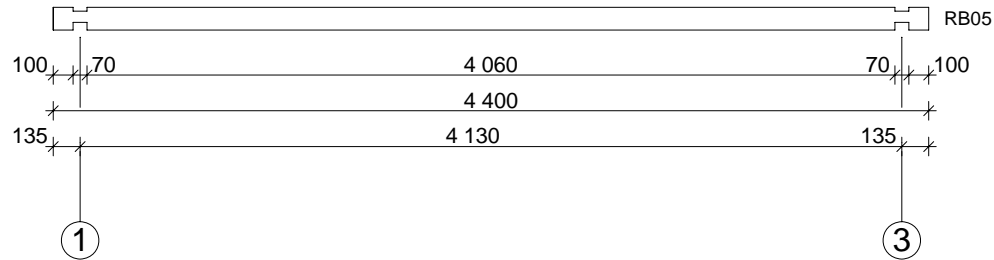

Techn. Daten: Gotland C

Bohlenaußenmaß (B x T): 440 x 595 cm

Wandaußenmaß: 420 x 575 cm · Bohlenstärke: 70 mm

Achtung : Alle angegebenen Maße sind ca. - Maße !

Gotland C 70 mm / 440 x 595 cm

Teileliste

Nr.		 mm	 mm	 x
EX01	Fundament	70 x 60	4170	2
EX02			5580	8
EX03			1465	2
EX04			516	7
EX05			--	--
EX06	Fußbodenbretter		4057	37+1
EX07			1993	28
EX08			1480	37
EX09	Terrassendielen		--	--
EX10	Terrassenabschußbrett	40 x 143	--	--
EX11			--	--
EX12			--	--
EX13	Dachbretter		2650	128+2
EX14	Giebelblende 		2700	4
EX15	Giebelabschlussbrett		2700	4
EX16	Traufenbrett		3475	4
EX17	Traufenleiste		3475	4
EX18	Raute			2
EX19	Fußleisten		ca. 53,0 m	
EX20	Gewindestangen	∅ 10	2880	6
EX21	Mutter, Scheibe		--	--
EX22	Schrauben 4,0 x 40; 4,5 x 70; 5,0 x 100			1 Beutel
EX23	Nägel 2,2 x 50; 2,5 x 70			1 Beutel
EX24	Dübel	∅ 16	150	100
EX25		40 x 143	2393	2(1+1)
EX26		40 x 143	610	9
EX27	Leisten	18 x 70	920	8
EX28	Leisten		795	1
EX29	Leisten	20 x 20	875	2
EX30	Winkel			2
EX31	Schrauben 5,0 x 40			2
EX32	Pfoste	70 x 120	--	--
EX33	Stütze			--
EX34	Dachpappe		--	--
EX35	Schlaghölzer	70x114	300-400	

Gotland C 70 mm / 440 x 595 cm - 2; 3

Nr.		 mm	 mm	 x
209			4025	1
210			2925	1
301			4615	8
302			485	17
303			1815	9
304			2030	9
305			5950	1
306			5950	1
307			5950	1
308			5950	1
309			4490	1
310			1685	1
311			4315	1
312			2085+14	1
313			5565	1
314			1385+14	1
315			5165	1(0+1)
316			1785	1(0+1)

Gotland C 70 mm / 440 x 595 cm

Fundamentplan

Gotland C 70 mm / 440 x 595 cm

Wandplan

Gotland C 70 mm / 440 x 595 cm - A

Gotland C 70 mm / 440 x 595 cm - B; VL

1 - 1

Gotland C 70 mm / 440 x 595 cm - C

Gotland C 70 mm / 440 x 595 cm - 1

Gotland C 70 mm / 440 x 595 cm - 2

Gotland C 70 mm / 440 x 595 cm - 3

Gotland C 70 mm / 440 x 595 cm - RB

LT -1

LT -2

A-A

B-B