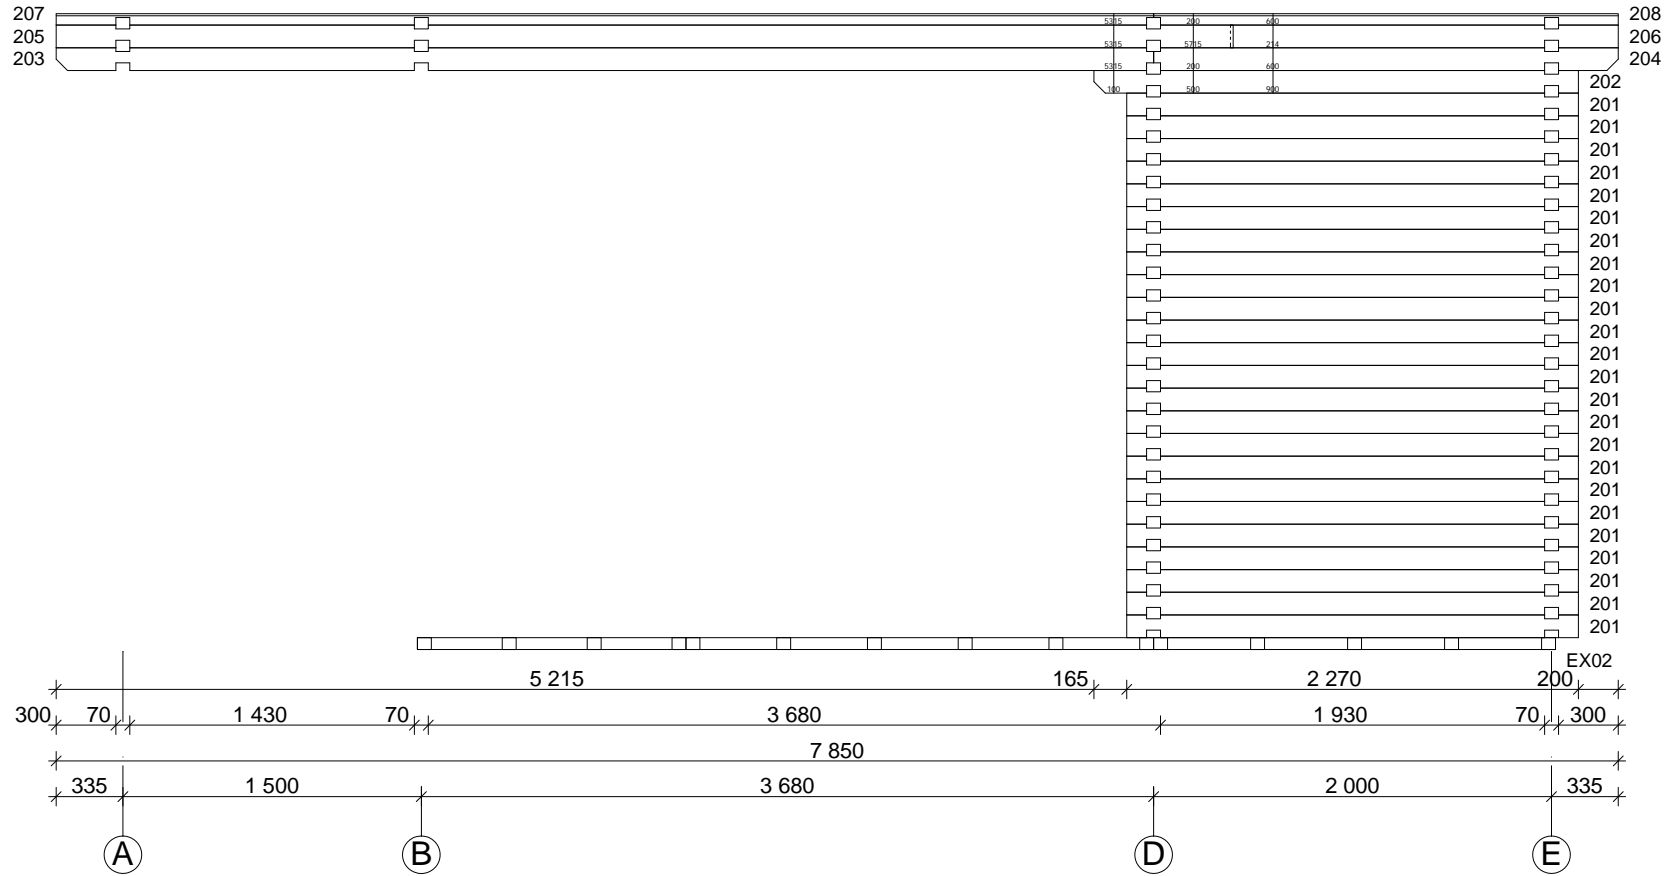

Technical Drawings IDAHO

Log length (W x D): 595x 595 cm

Outside wall: 575 x 575 cm - Log thickness: 70mm

IDAHO 70mm / 595 x 595 cm - Ground plan

IDAHO 70mm / 595 x 595 cm - Fundationt

IDAHO 70mm / 595 x 595 cm - Floorplan

IDAHO 70 | 595 x 595 cm - A

IDAHO 70 | 595 x 595 cm - B

IDAHO 70 | 595 x 595 cm - C ; D

IDAHO 70 | 595 x 595 cm - E

IDAHO 70 | 595 x 595 cm - 2

IDAHO 70 | 595 x 595 cm - 3

IDAHO 70 | 595 x 595 cm - 4

IDAHO 70 | 575 x 535 cm - A ; B

Nr.		 mm	 mm	 ×
A01			5950	1
A02			5950	1
A03			5348	1
A04			4584	1
A05			3820	1
A06			3056	1
A07			2292	1
A08			1528	1
A09			764	1
B01				2550
B02		2550		8
B03		590		9
B04		420		9
B05		805		9
B06		975		9
B07		5950		2
B08		5950		1

IDAHO 70/ 575 x 535 cm - B ; C

Nr.		 mm	 mm	 ×
B09			5950	1
B10			5348	1
B11			4584	1
B12			3820	1
B13			3056	1
B14			2292	1
B15			1528	1
B16			764	1
C01	 50		474	2
C02			474	36
C03			1798	1
C03-1			1798	1
C04			1798	1
C05			1497	1
C06			1115	1
C07			733	1
C08			351	1