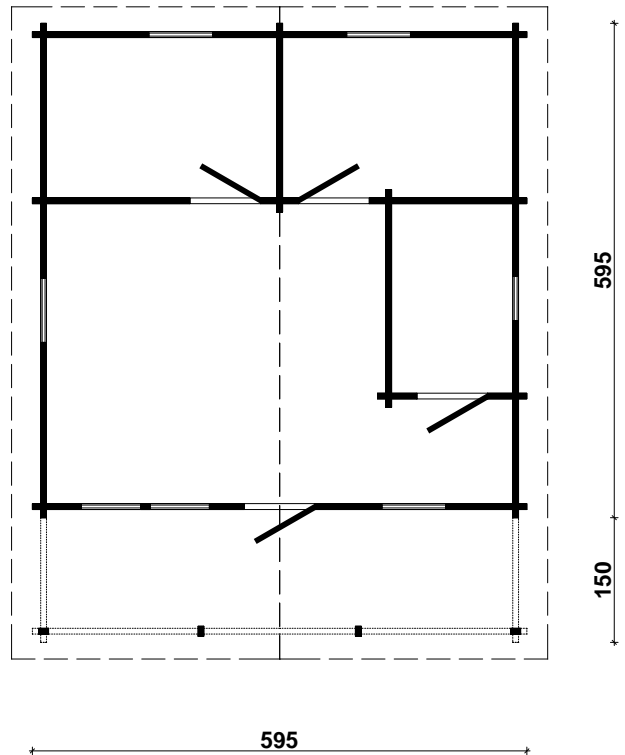

Technical Drawings IDAHO

Log length (W x D): 595x 595 cm

Outside wall: 575 x 575 cm - Log thickness: 70mm

IDAHO 70mm / 595 x 595 cm - Ground plan

IDAHO 70mm / 595 x 595 cm - Fundationt

IDAHO 70mm / 595 x 595 cm - Floorplan

IDAHO 70 | 595 x 595 cm - A

IDAHO 70 | 595 x 595 cm - B

IDAHO 70 | 595 x 595 cm - C ; D

IDAHO 70 | 595 x 595 cm - E

IDAHO 70 | 595 x 595 cm - 2

IDAHO 70 | 595 x 595 cm - 3

IDAHO 70 | 595 x 595 cm - 4

IDAHO 70 | 575 x 535 cm - A ; B

IDAHO 70/ 575 x 535 cm - B ; C

Nr.		 mm	 mm	 ×
B09			5950	1
B10			5348	1
B11			4584	1
B12			3820	1
B13			3056	1
B14			2292	1
B15			1528	1
B16			764	1
C01	 50		474	2
C02			474	36
C03			1798	1
C03-1			1798	1
C04			1798	1
C05			1497	1
C06			1115	1
C07			733	1
C08			351	1

IDAHO 70 | 575 x 535 cm - LT

Nr.		 mm	 mm	 x
DB01			5915	4(3+1)
DB02			1935+14	4(3+1)
DB03			5515	4
DB04			2335	5
DB05			600	5
DB06			5515	1
DB07			4685	1(0+1)
DB08			3165	1(0+1)

IDAHO 70 | 595 x 595 cm - LT