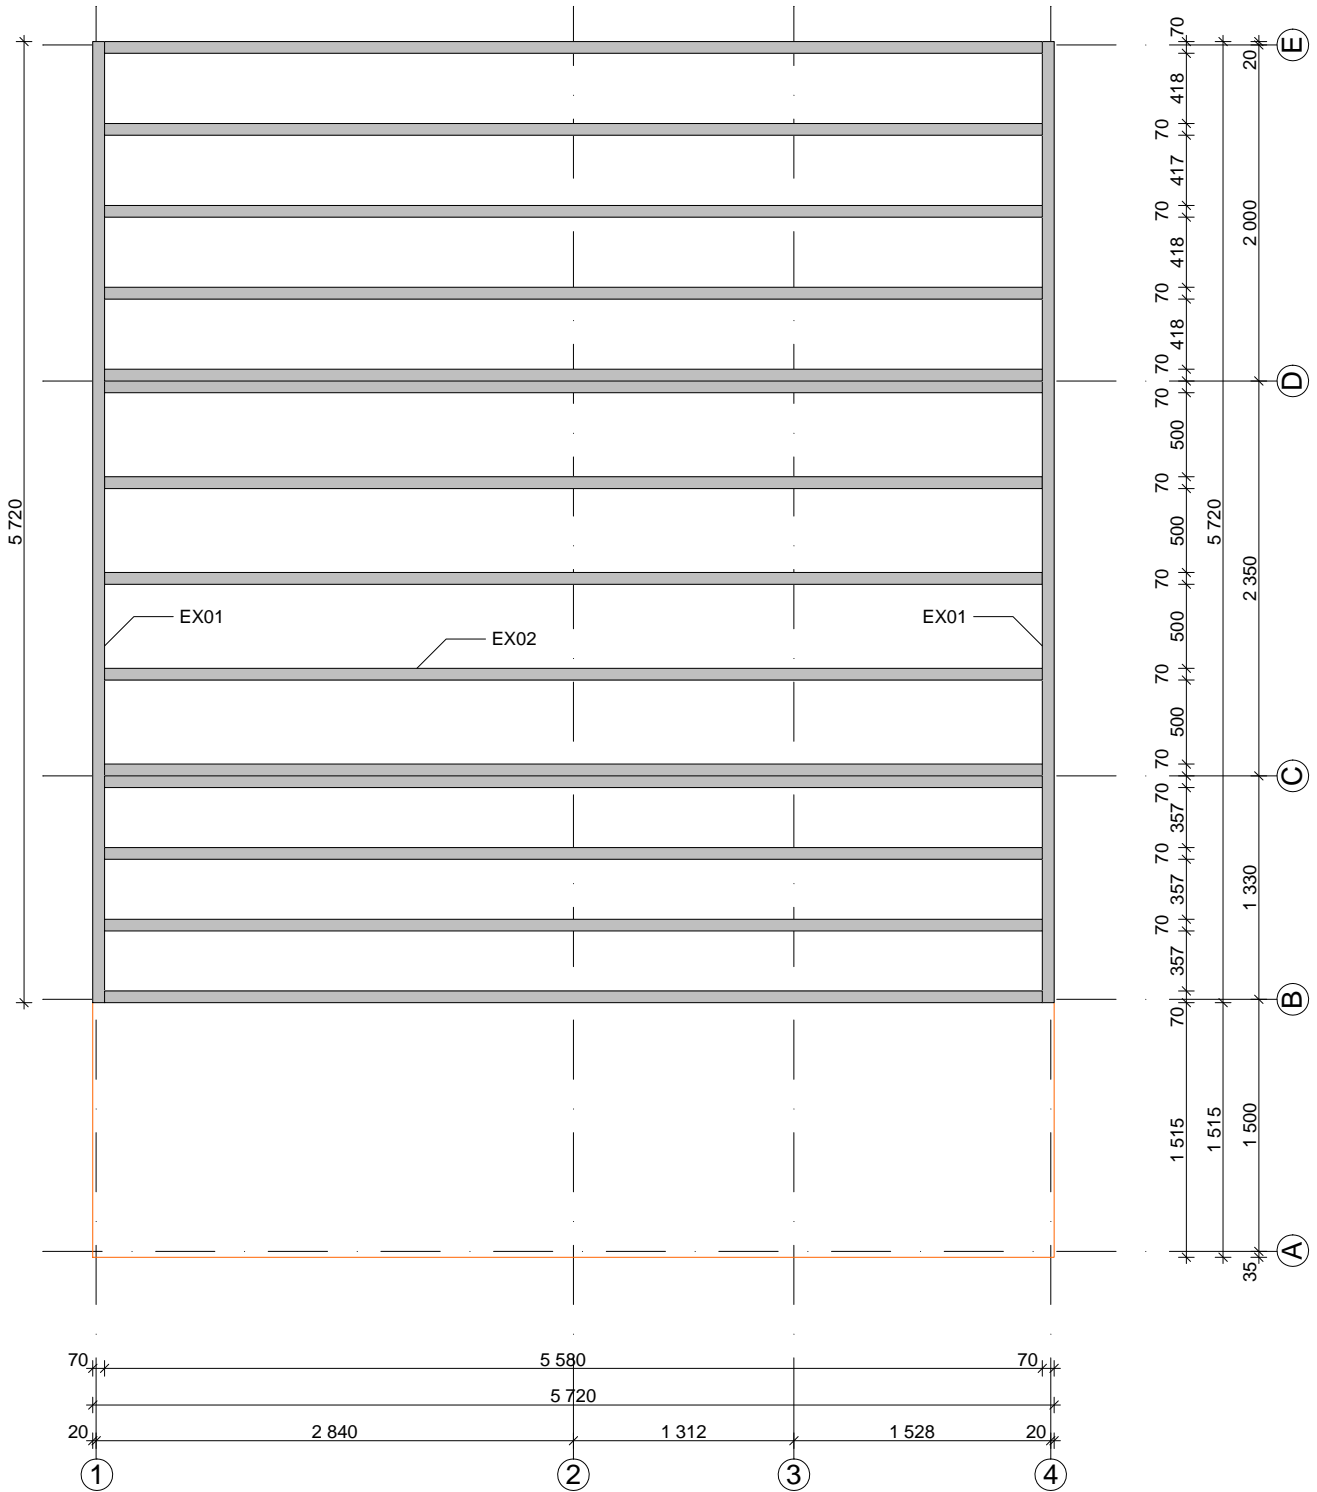

Technical Drawings IDAHO

Log length (W x D): 595x 595 cm

Outside wall: 575 x 575 cm - Log thickness: 70mm

IDAHO 70mm / 595 x 595 cm - Ground plan

IDAHO 70mm / 595 x 595 cm - Fundationt

IDAHO 70mm / 595 x 595 cm - Floorplan

IDAHO 70 | 595 x 595 cm - A

IDAHO 70 | 595 x 595 cm - B

IDAHO 70 | 595 x 595 cm - C ; D

IDAHO 70 | 595 x 595 cm - E

IDAHO 70 | 595 x 595 cm - 2

IDAHO 70 | 595 x 595 cm - 3

IDAHO 70 | 595 x 595 cm - 4

IDAHO 70 | 575 x 535 cm - A ; B

IDAHO 70 | 575 x 535 cm - D ; E

Nr.		 mm	 mm	 x
D01			1895	2
D02			460	1
D03			1895	34
D04			460	17
D05			5950	1
D06			5950	1
D07			5950	1
D08			5348	1
D09			4584	1
D10			3820	1
D11			3056	1
D12			2292	1
D13			1528	1
D14			764	1
E01			5950	1

IDAHO 70 | 575 x 535 cm - LT

Nr.		 mm	 mm	 x
DB01			5915	4(3+1)
DB02			1935+14	4(3+1)
DB03			5515	4
DB04			2335	5
DB05			600	5
DB06			5515	1
DB07			4685	1(0+1)
DB08			3165	1(0+1)

IDAHO 70 | 595 x 595 cm - LT