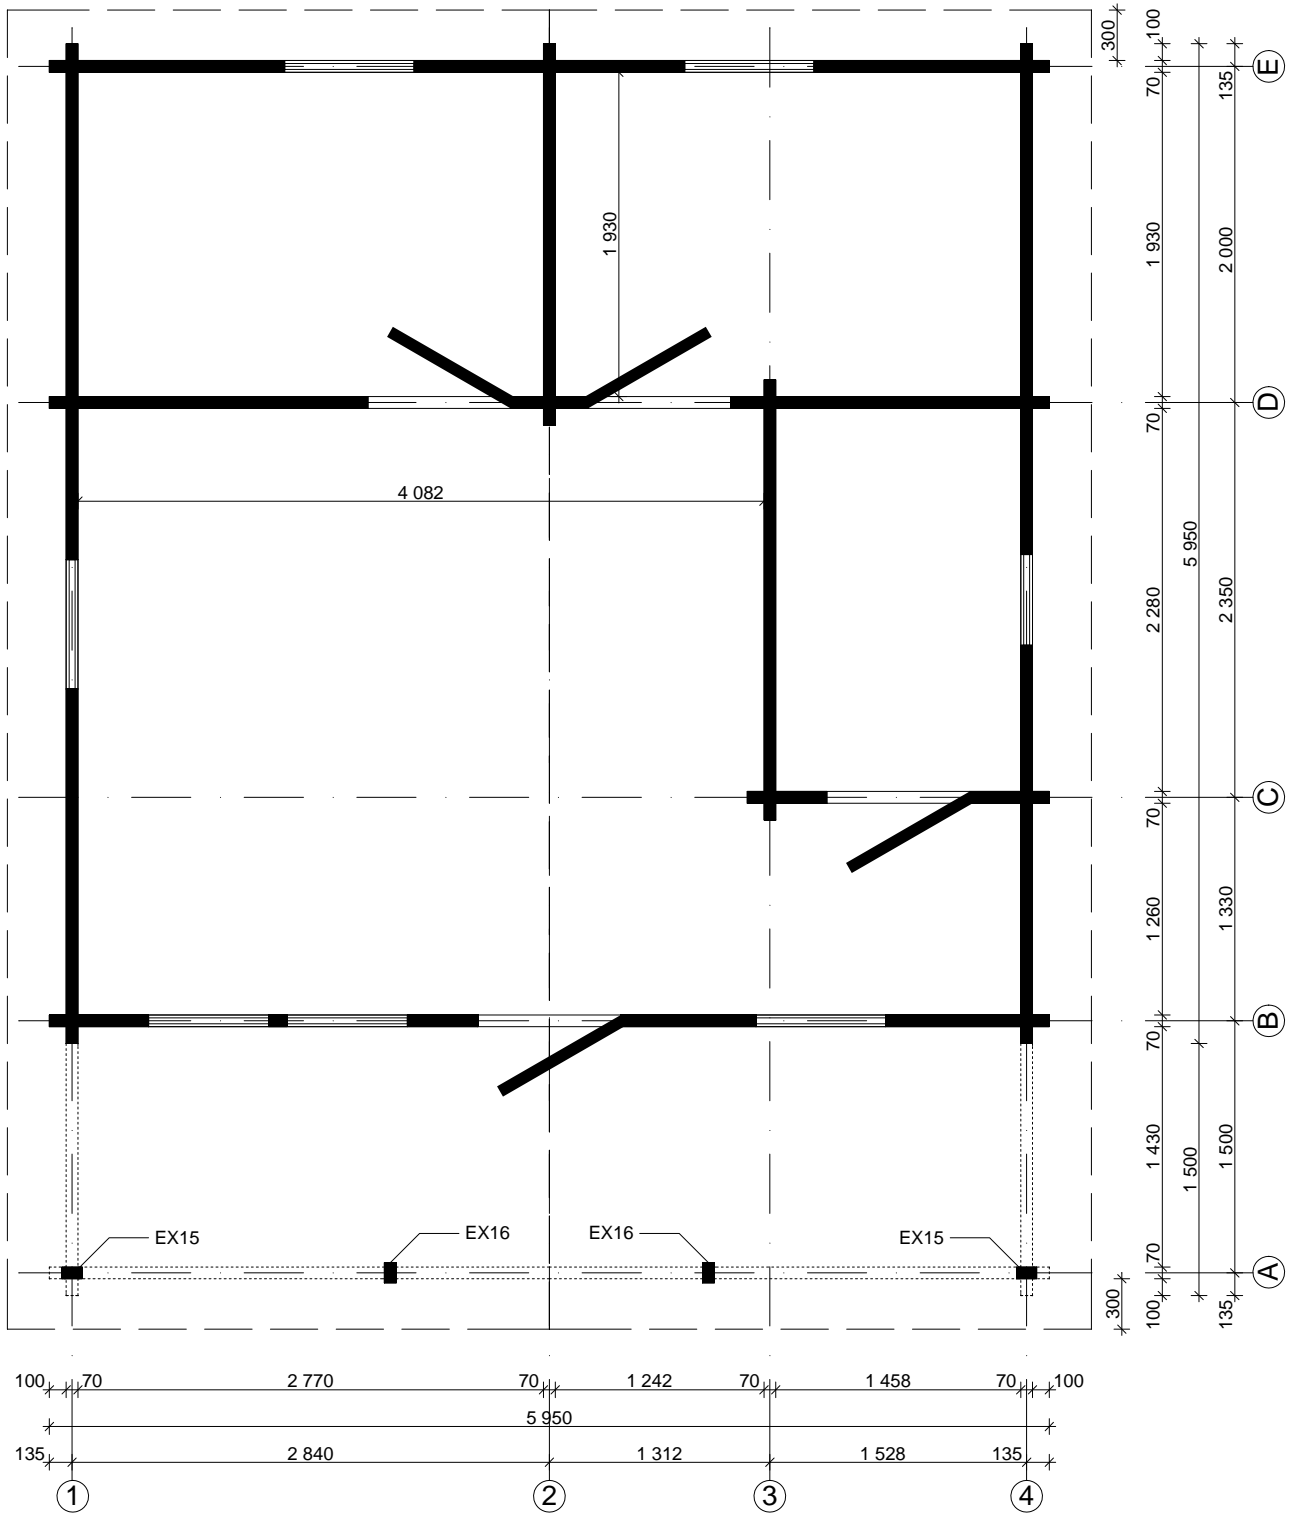

Technical Drawings IDAHO

Log length (W x D): 595x 595 cm

Outside wall: 575 x 575 cm - Log thickness: 70mm

IDAHO 70mm / 595 x 595 cm - Ground plan

IDAHO 70mm / 595 x 595 cm - Fundationt

IDAHO 70mm / 595 x 595 cm - Floorplan

IDAHO 70 | 595 x 595 cm - A

IDAHO 70 | 595 x 595 cm - B

IDAHO 70 | 595 x 595 cm - C ; D

IDAHO 70 | 595 x 595 cm - E

IDAHO 70 | 595 x 595 cm - 2

IDAHO 70 | 595 x 595 cm - 3

IDAHO 70 | 595 x 595 cm - 4

IDAHO 70 | 575 x 535 cm - A ; B

IDAHO 70/ 575 x 535 cm - B ; C

Nr.		 mm	 mm	 ×
B09			5950	1
B10			5348	1
B11			4584	1
B12			3820	1
B13			3056	1
B14			2292	1
B15			1528	1
B16			764	1
C01	 50		474	2
C02			474	36
C03			1798	1
C03-1			1798	1
C04			1798	1
C05			1497	1
C06			1115	1
C07			733	1
C08			351	1

IDAHO 70 | 575 x 535 cm - LT

Nr.		 mm	 mm	 x
DB01			5915	4(3+1)
DB02			1935+14	4(3+1)
DB03			5515	4
DB04			2335	5
DB05			600	5
DB06			5515	1
DB07			4685	1(0+1)
DB08			3165	1(0+1)

IDAHO 70 | 595 x 595 cm - LT