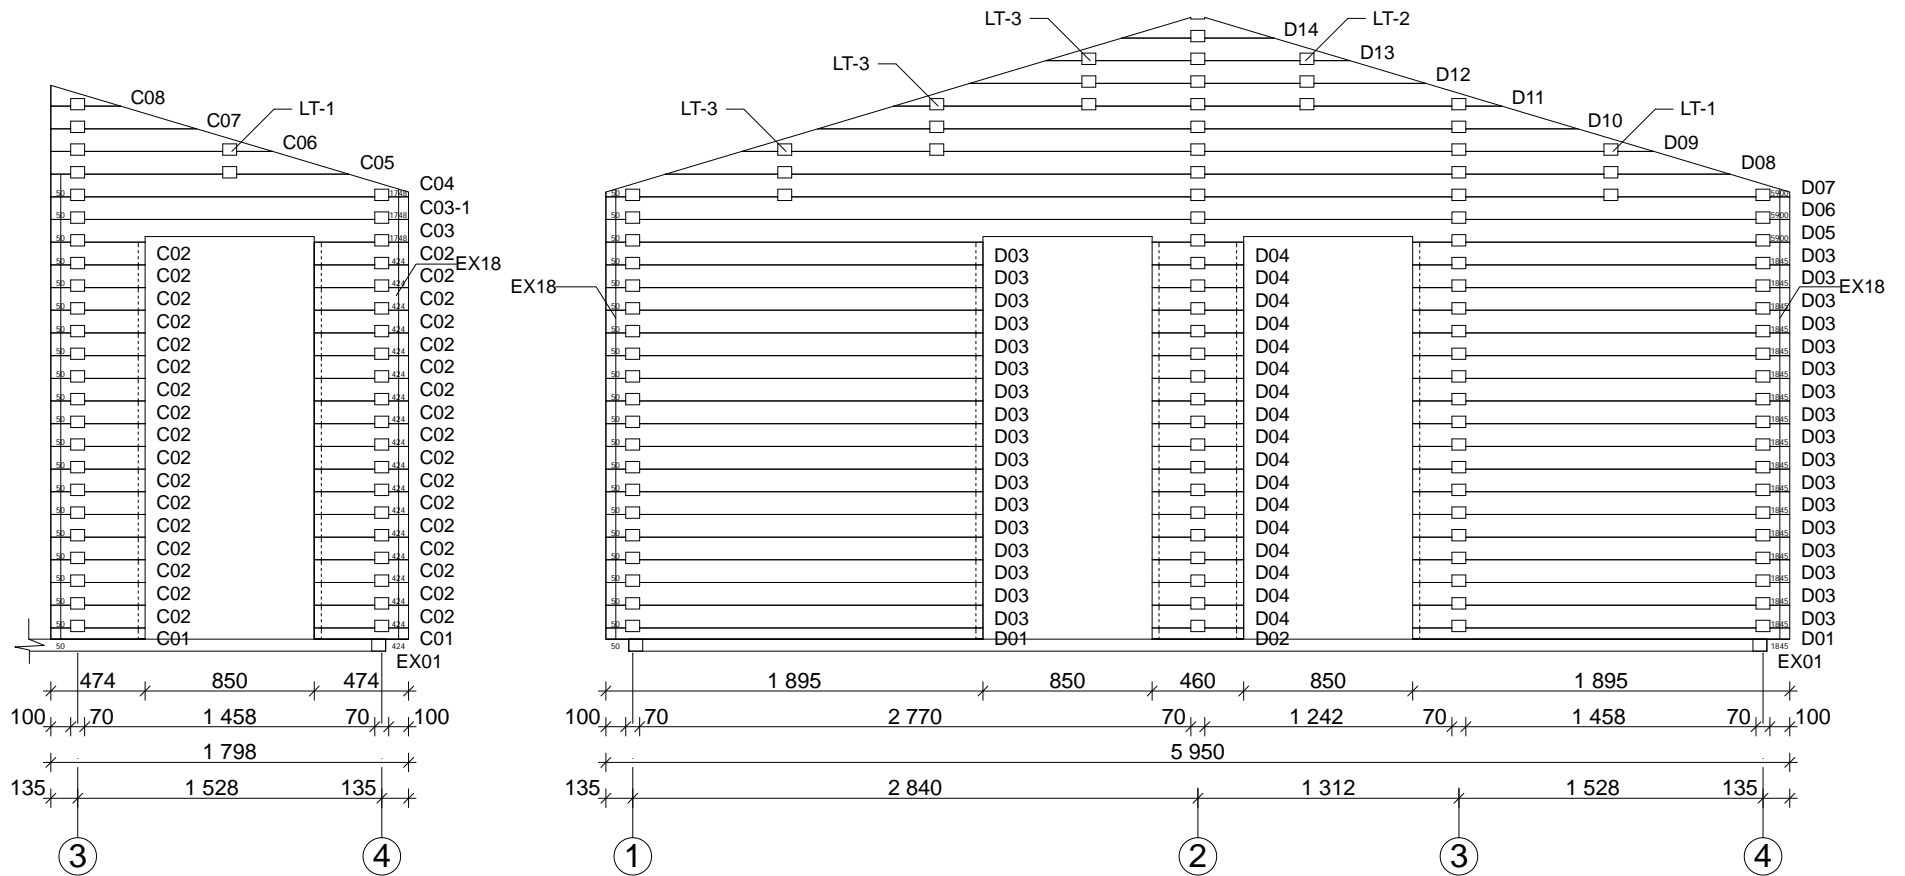

Technical Drawings IDAHO

Log length (W x D): 595x 595 cm

Outside wall: 575 x 575 cm - Log thickness: 70mm

IDAHO 70mm / 595 x 595 cm - Ground plan

IDAHO 70mm / 595 x 595 cm - Fundationt

IDAHO 70mm / 595 x 595 cm - Floorplan

IDAHO 70 | 595 x 595 cm - A

IDAHO 70 | 595 x 595 cm - B

IDAHO 70 | 595 x 595 cm - C ; D

IDAHO 70 | 595 x 595 cm - E

IDAHO 70 | 595 x 595 cm - 2

IDAHO 70 | 595 x 595 cm - 3

IDAHO 70 | 595 x 595 cm - 4

IDAHO 70 | 575 x 535 cm - A ; B

IDAHO 70/ 575 x 535 cm - B ; C

Nr.		 mm	 mm	 ×
B09			5950	1
B10			5348	1
B11			4584	1
B12			3820	1
B13			3056	1
B14			2292	1
B15			1528	1
B16			764	1
C01	 50		474	2
C02			474	36
C03			1798	1
C03-1			1798	1
C04			1798	1
C05			1497	1
C06			1115	1
C07			733	1
C08			351	1

IDAHO 70 | 575 x 535 cm - LT

Nr.		 mm	 mm	 x
DB01			5915	4(3+1)
DB02			1935+14	4(3+1)
DB03			5515	4
DB04			2335	5
DB05			600	5
DB06			5515	1
DB07			4685	1(0+1)
DB08			3165	1(0+1)

IDAHO 70 | 595 x 595 cm - LT