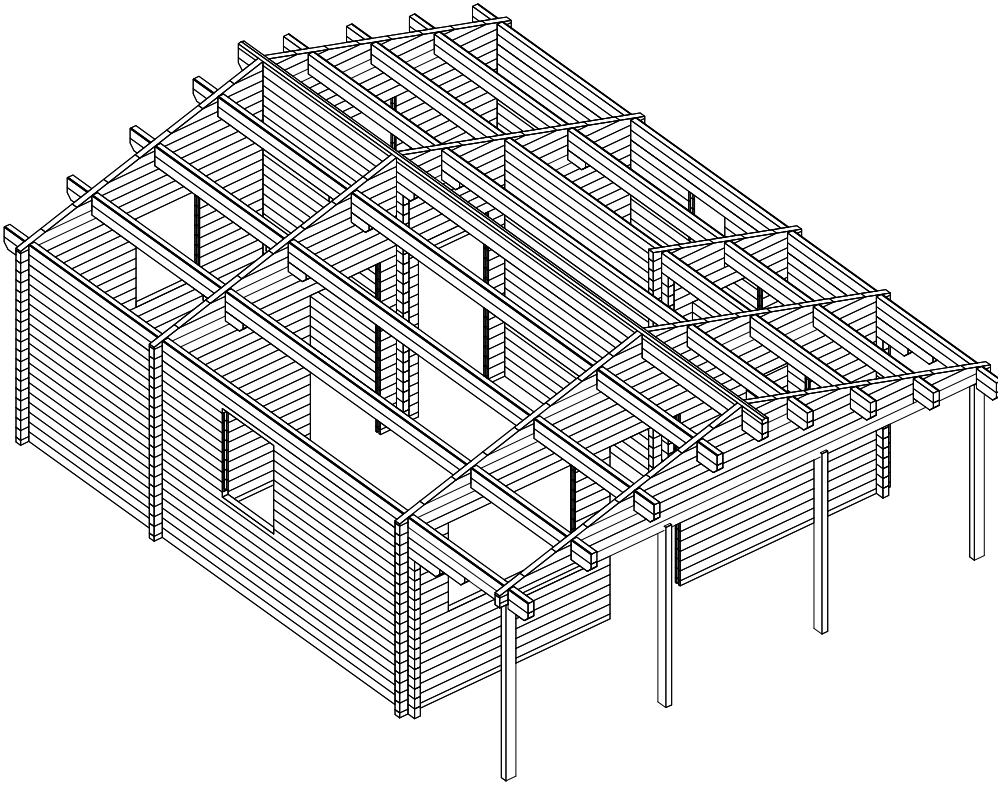

Technical Drawings IDAHO

Log length (W x D): 595x 595 cm

Outside wall: 575 x 575 cm - Log thickness: 70mm

IDAHO 70mm / 595 x 595 cm - Ground plan

IDAHO 70mm / 595 x 595 cm - Fundationt

IDAHO 70mm / 595 x 595 cm - Floorplan

IDAHO 70 | 595 x 595 cm - A

IDAHO 70 | 595 x 595 cm - B

IDAHO 70 | 595 x 595 cm - C ; D

IDAHO 70 | 595 x 595 cm - E

IDAHO 70 | 595 x 595 cm - 2

IDAHO 70 | 595 x 595 cm - 3

IDAHO 70 | 595 x 595 cm - 4

IDAHO 70 | 575 x 535 cm - A ; B

IDAHO 70/ 575 x 535 cm - B ; C

Nr.		 mm	 mm	 ×
B09			5950	1
B10			5348	1
B11			4584	1
B12			3820	1
B13			3056	1
B14			2292	1
B15			1528	1
B16			764	1
C01	 50		474	2
C02			474	36
C03			1798	1
C03-1			1798	1
C04			1798	1
C05			1497	1
C06			1115	1
C07			733	1
C08			351	1

IDAHO 70 | 575 x 535 cm - LT

Nr.		 mm	 mm	 x
DB01			5915	4(3+1)
DB02			1935+14	4(3+1)
DB03			5515	4
DB04			2335	5
DB05			600	5
DB06			5515	1
DB07			4685	1(0+1)
DB08			3165	1(0+1)

IDAHO 70 | 595 x 595 cm - LT