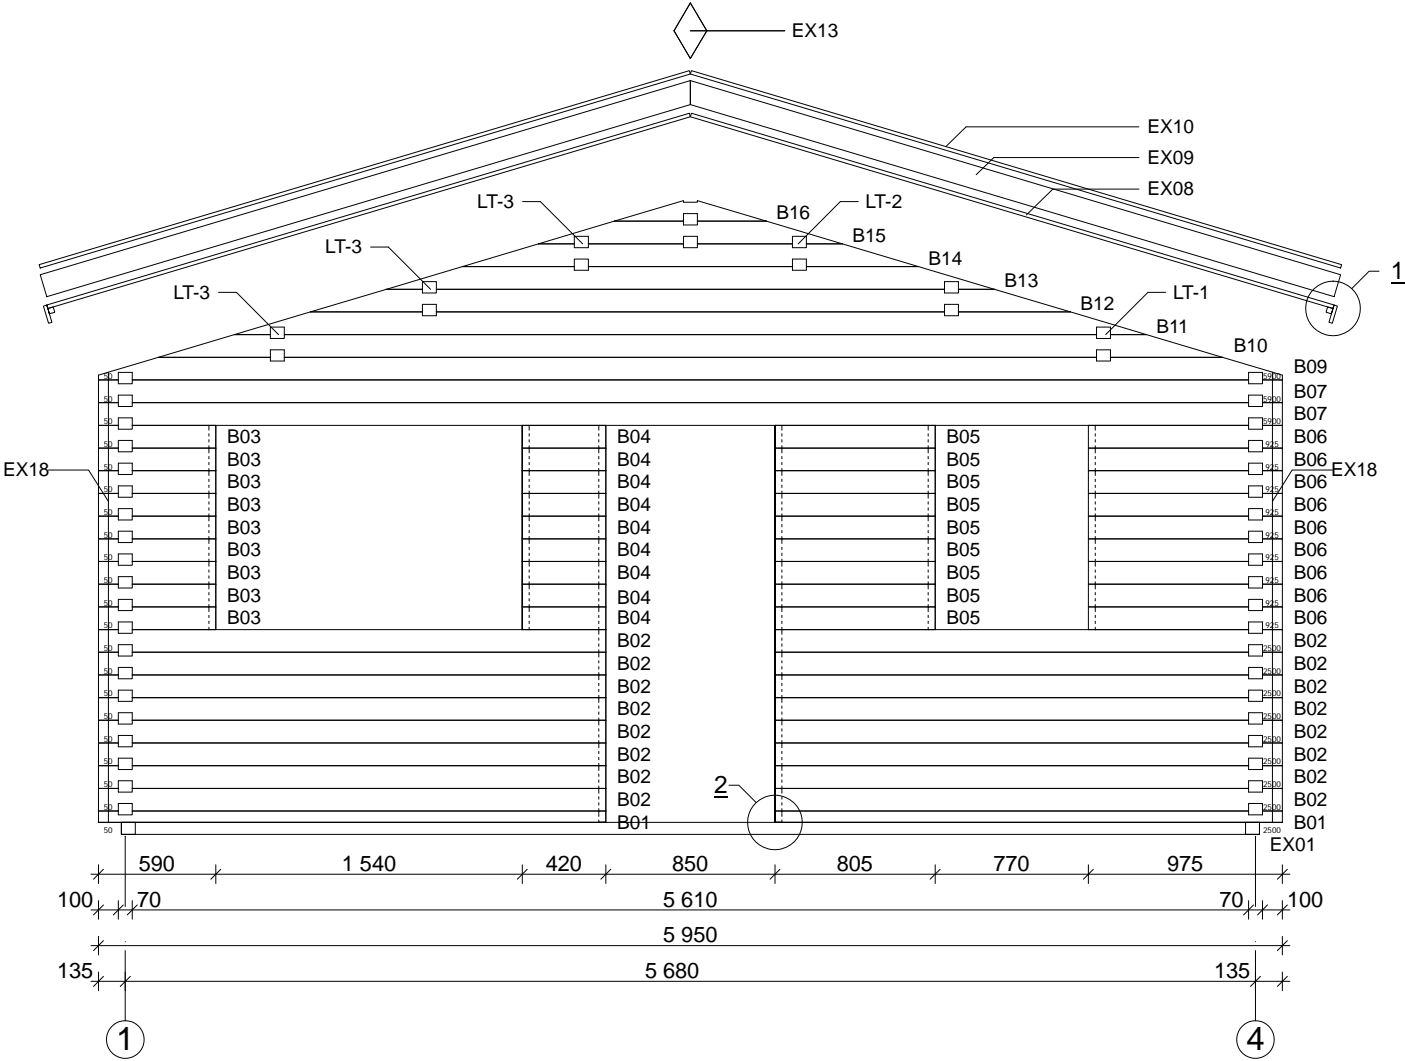

Technical Drawings IDAHO

Log length (W x D): 595x 595 cm

Outside wall: 575 x 575 cm - Log thickness: 70mm

IDAHO 70mm / 595 x 595 cm - Ground plan

IDAHO 70mm / 595 x 595 cm - Fundationt

IDAHO 70mm / 595 x 595 cm - Floorplan

IDAHO 70 | 595 x 595 cm - A

IDAHO 70 | 595 x 595 cm - B

IDAHO 70 | 595 x 595 cm - C ; D

IDAHO 70 | 595 x 595 cm - E

IDAHO 70 | 595 x 595 cm - 2

IDAHO 70 | 595 x 595 cm - 3

IDAHO 70 | 595 x 595 cm - 4

IDAHO 70 | 575 x 535 cm - A ; B

IDAHO 70 | 575 x 535 cm - LT

Nr.		 mm	 mm	 x
DB01			5915	4(3+1)
DB02			1935+14	4(3+1)
DB03			5515	4
DB04			2335	5
DB05			600	5
DB06			5515	1
DB07			4685	1(0+1)
DB08			3165	1(0+1)

IDAHO 70 | 595 x 595 cm - LT

LT-2 ; 3

LT-1

A-A

1

2

3

B-B

IDAHO 70 mm / 595 x 595 cm - Specification