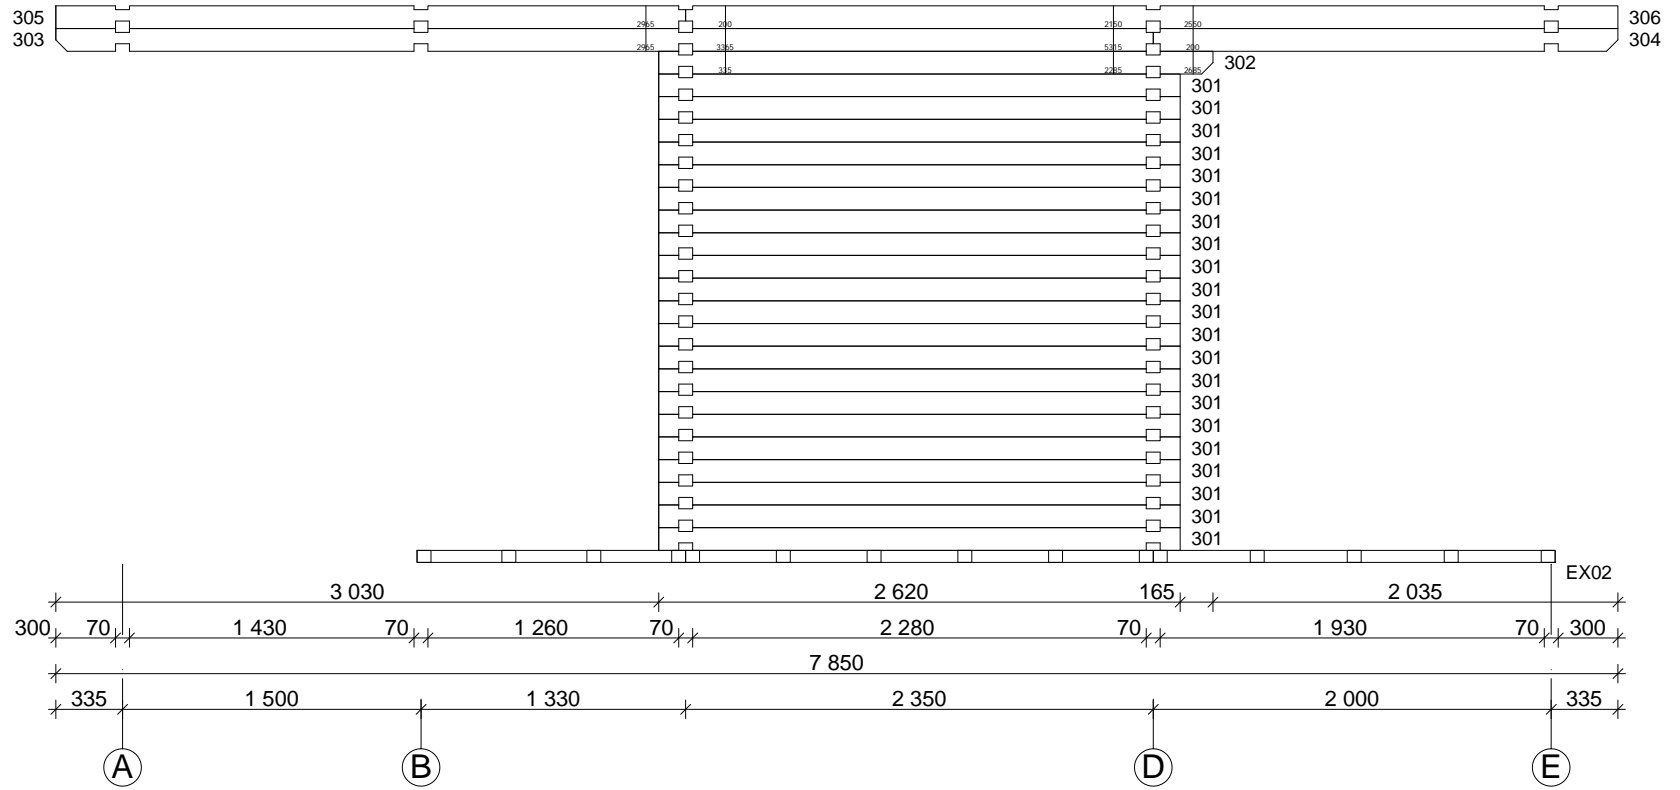

Technical Drawings IDAHO

Log length (W x D): 595x 595 cm

Outside wall: 575 x 575 cm - Log thickness: 70mm

IDAHO 70mm / 595 x 595 cm - Ground plan

IDAHO 70mm / 595 x 595 cm - Fundationt

IDAHO 70mm / 595 x 595 cm - Floorplan

IDAHO 70 | 595 x 595 cm - A

IDAHO 70 | 595 x 595 cm - B

IDAHO 70 | 595 x 595 cm - C ; D

IDAHO 70 | 595 x 595 cm - E

IDAHO 70 | 595 x 595 cm - 2

IDAHO 70 | 595 x 595 cm - 3

IDAHO 70 | 595 x 595 cm - 4

IDAHO 70 | 575 x 535 cm - A ; B

Nr.		 mm	 mm	 ×
A01			5950	1
A02			5950	1
A03			5348	1
A04			4584	1
A05			3820	1
A06			3056	1
A07			2292	1
A08			1528	1
A09			764	1
B01				2550
B02		2550		8
B03		590		9
B04		420		9
B05		805		9
B06		975		9
B07		5950		2
B08		5950		1

IDAHO 70/ 575 x 535 cm - B ; C

Nr.		 mm	 mm	 ×
B09			5950	1
B10			5348	1
B11			4584	1
B12			3820	1
B13			3056	1
B14			2292	1
B15			1528	1
B16			764	1
C01	 50		474	2
C02			474	36
C03			1798	1
C03-1			1798	1
C04			1798	1
C05			1497	1
C06			1115	1
C07			733	1
C08			351	1