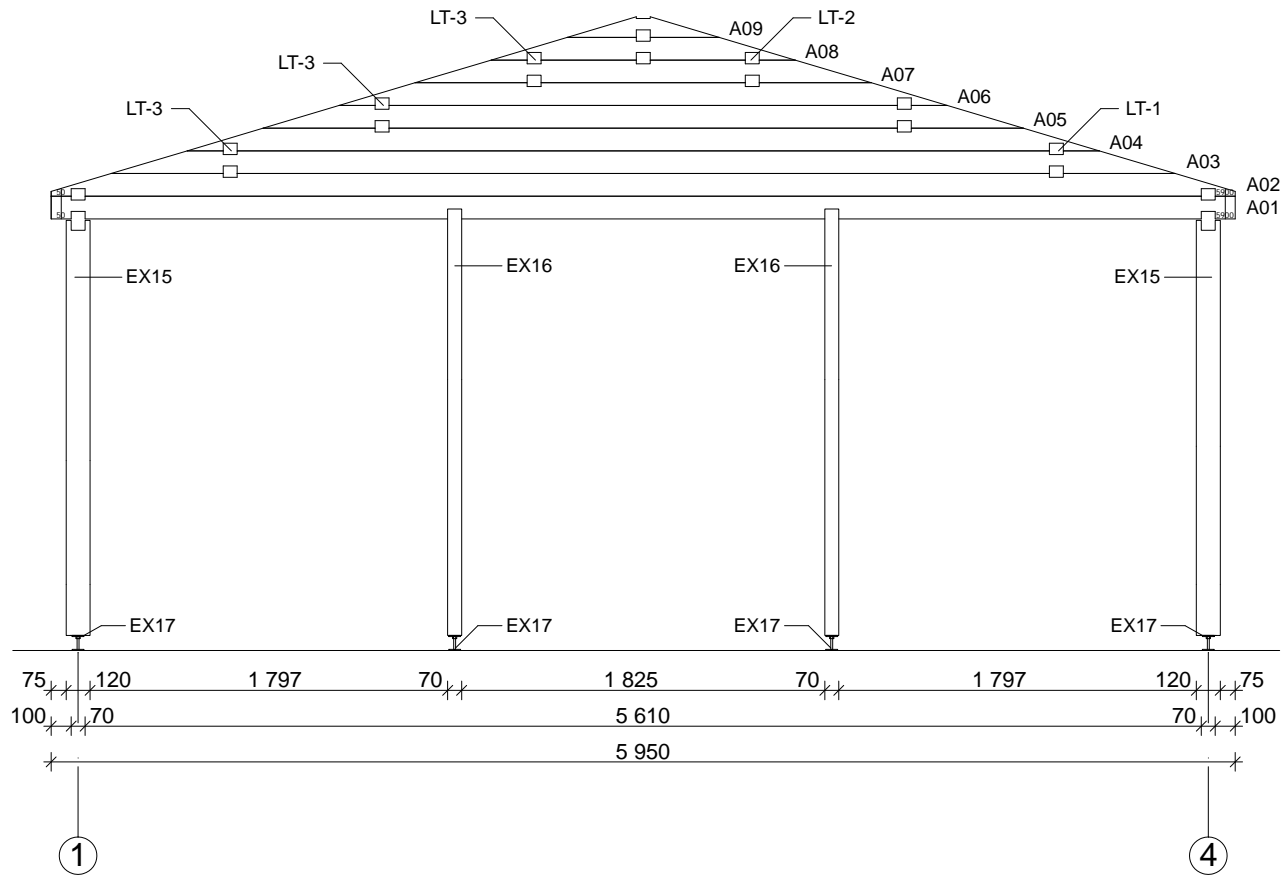

Technical Drawings IDAHO

Log length (W x D): 595x 595 cm

Outside wall: 575 x 575 cm - Log thickness: 70mm

IDAHO 70mm / 595 x 595 cm - Ground plan

IDAHO 70mm / 595 x 595 cm - Fundationt

IDAHO 70mm / 595 x 595 cm - Floorplan

IDAHO 70 | 595 x 595 cm - A

IDAHO 70 | 595 x 595 cm - B

IDAHO 70 | 595 x 595 cm - C ; D

IDAHO 70 | 595 x 595 cm - E

IDAHO 70 | 595 x 595 cm - 2

IDAHO 70 | 595 x 595 cm - 3

IDAHO 70 | 595 x 595 cm - 4

IDAHO 70 | 575 x 535 cm - A ; B

IDAHO 70 | 575 x 535 cm - LT

Nr.		 mm	 mm	 x
DB01			5915	4(3+1)
DB02			1935+14	4(3+1)
DB03			5515	4
DB04			2335	5
DB05			600	5
DB06			5515	1
DB07			4685	1(0+1)
DB08			3165	1(0+1)

IDAHO 70 | 595 x 595 cm - LT

LT-2 ; 3

LT-1

A-A

1

2

3

B-B

IDAHO 70 mm / 595 x 595 cm - Specification