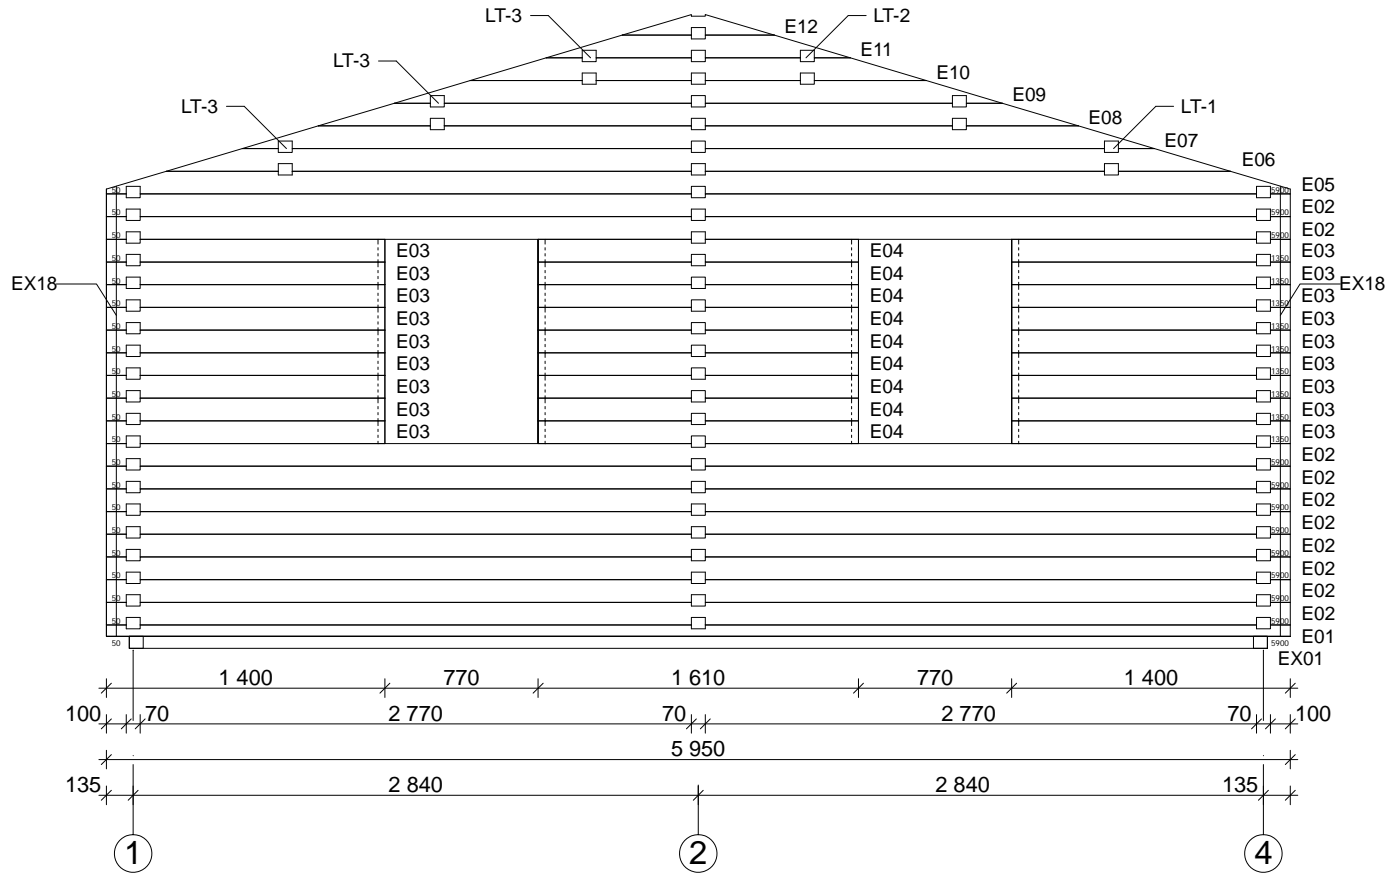

Technical Drawings IDAHO

Log length (W x D): 595x 595 cm

Outside wall: 575 x 575 cm - Log thickness: 70mm

IDAHO 70mm / 595 x 595 cm - Ground plan

IDAHO 70mm / 595 x 595 cm - Fundationt

IDAHO 70mm / 595 x 595 cm - Floorplan

IDAHO 70 | 595 x 595 cm - A

IDAHO 70 | 595 x 595 cm - B

IDAHO 70 | 595 x 595 cm - C ; D

IDAHO 70 | 595 x 595 cm - E

IDAHO 70 | 595 x 595 cm - 2

IDAHO 70 | 595 x 595 cm - 3

IDAHO 70 | 595 x 595 cm - 4

IDAHO 70 | 575 x 535 cm - A ; B

IDAHO 70 | 575 x 535 cm - LT

Nr.		 mm	 mm	 x
DB01			5915	4(3+1)
DB02			1935+14	4(3+1)
DB03			5515	4
DB04			2335	5
DB05			600	5
DB06			5515	1
DB07			4685	1(0+1)
DB08			3165	1(0+1)

IDAHO 70 | 595 x 595 cm - LT

LT-2 ; 3

LT-1

A-A

1

2

3

B-B

IDAHO 70 mm / 595 x 595 cm - Specification