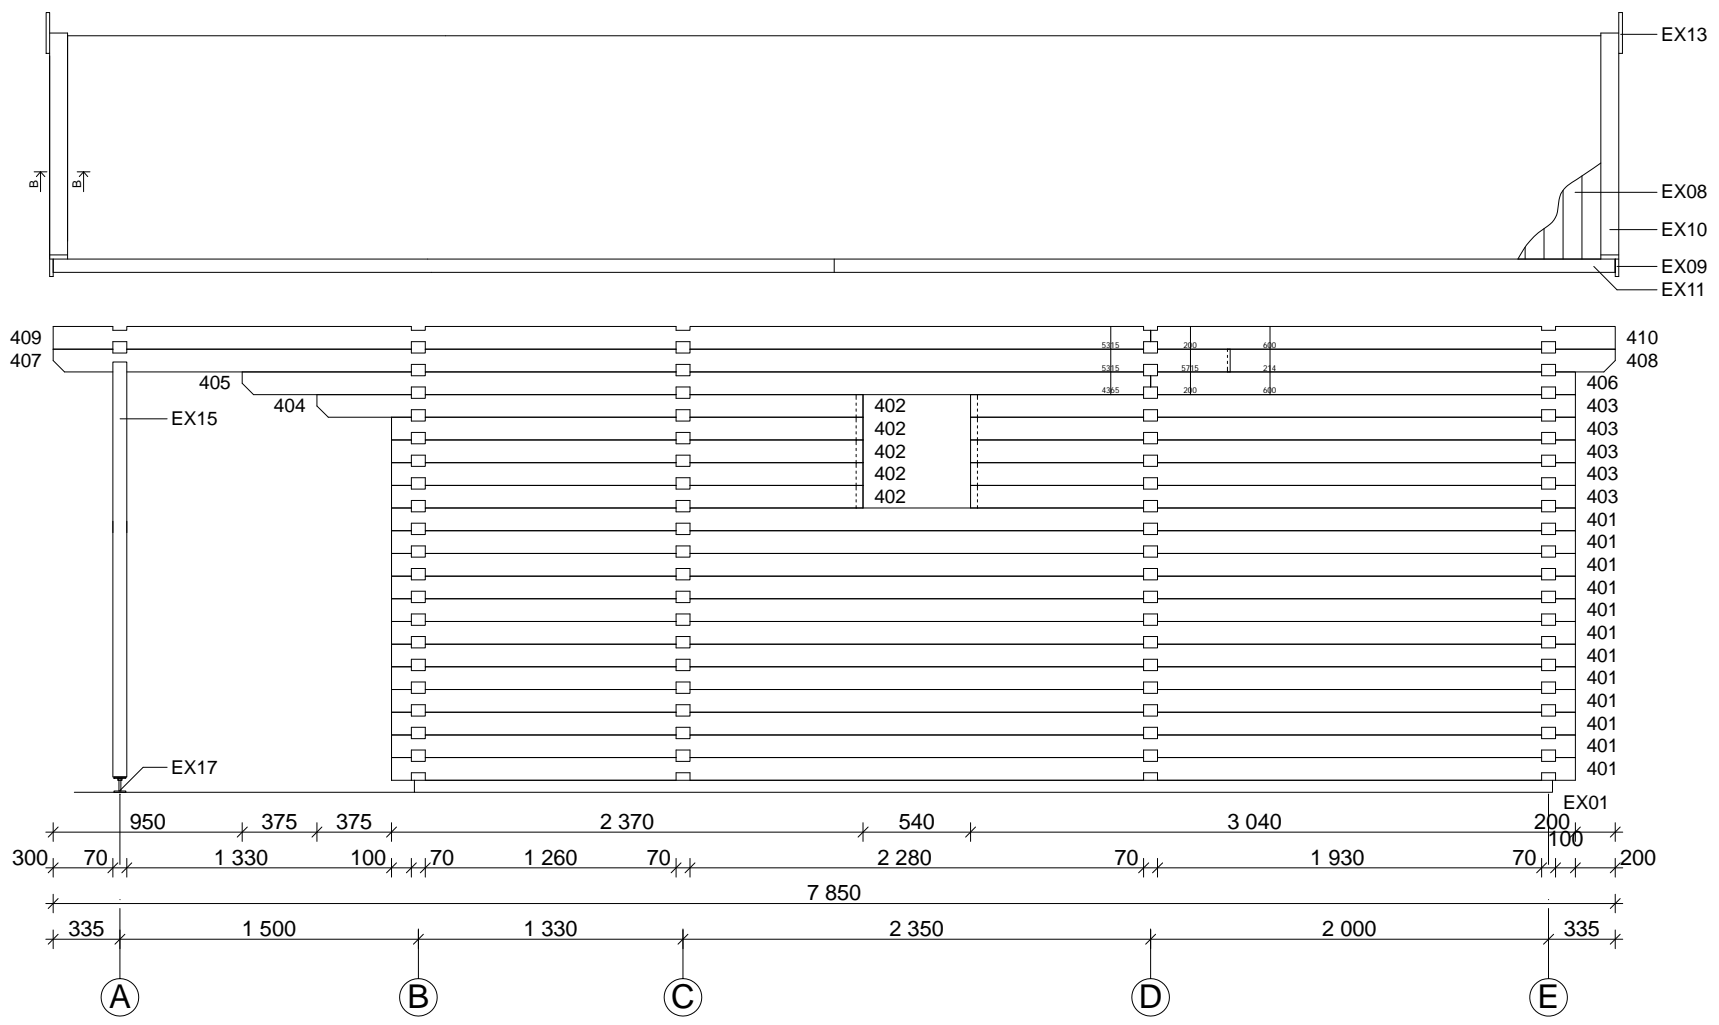

Technical Drawings IDAHO

Log length (W x D): 595x 595 cm

Outside wall: 575 x 575 cm - Log thickness: 70mm

IDAHO 70mm / 595 x 595 cm - Ground plan

IDAHO 70mm / 595 x 595 cm - Fundationt

IDAHO 70mm / 595 x 595 cm - Floorplan

IDAHO 70 | 595 x 595 cm - A

IDAHO 70 | 595 x 595 cm - B

IDAHO 70 | 595 x 595 cm - C ; D

IDAHO 70 | 595 x 595 cm - E

IDAHO 70 | 595 x 595 cm - 2

IDAHO 70 | 595 x 595 cm - 3

IDAHO 70 | 595 x 595 cm - 4

IDAHO 70 | 575 x 535 cm - A ; B

IDAHO 70/ 575 x 535 cm - B ; C

Nr.		 mm	 mm	 ×
B09			5950	1
B10			5348	1
B11			4584	1
B12			3820	1
B13			3056	1
B14			2292	1
B15			1528	1
B16			764	1
C01	 50		474	2
C02			474	36
C03			1798	1
C03-1			1798	1
C04			1798	1
C05			1497	1
C06			1115	1
C07			733	1
C08			351	1

IDAHO 70 | 575 x 535 cm - LT

Nr.		 mm	 mm	 x
DB01			5915	4(3+1)
DB02			1935+14	4(3+1)
DB03			5515	4
DB04			2335	5
DB05			600	5
DB06			5515	1
DB07			4685	1(0+1)
DB08			3165	1(0+1)

IDAHO 70 | 595 x 595 cm - LT