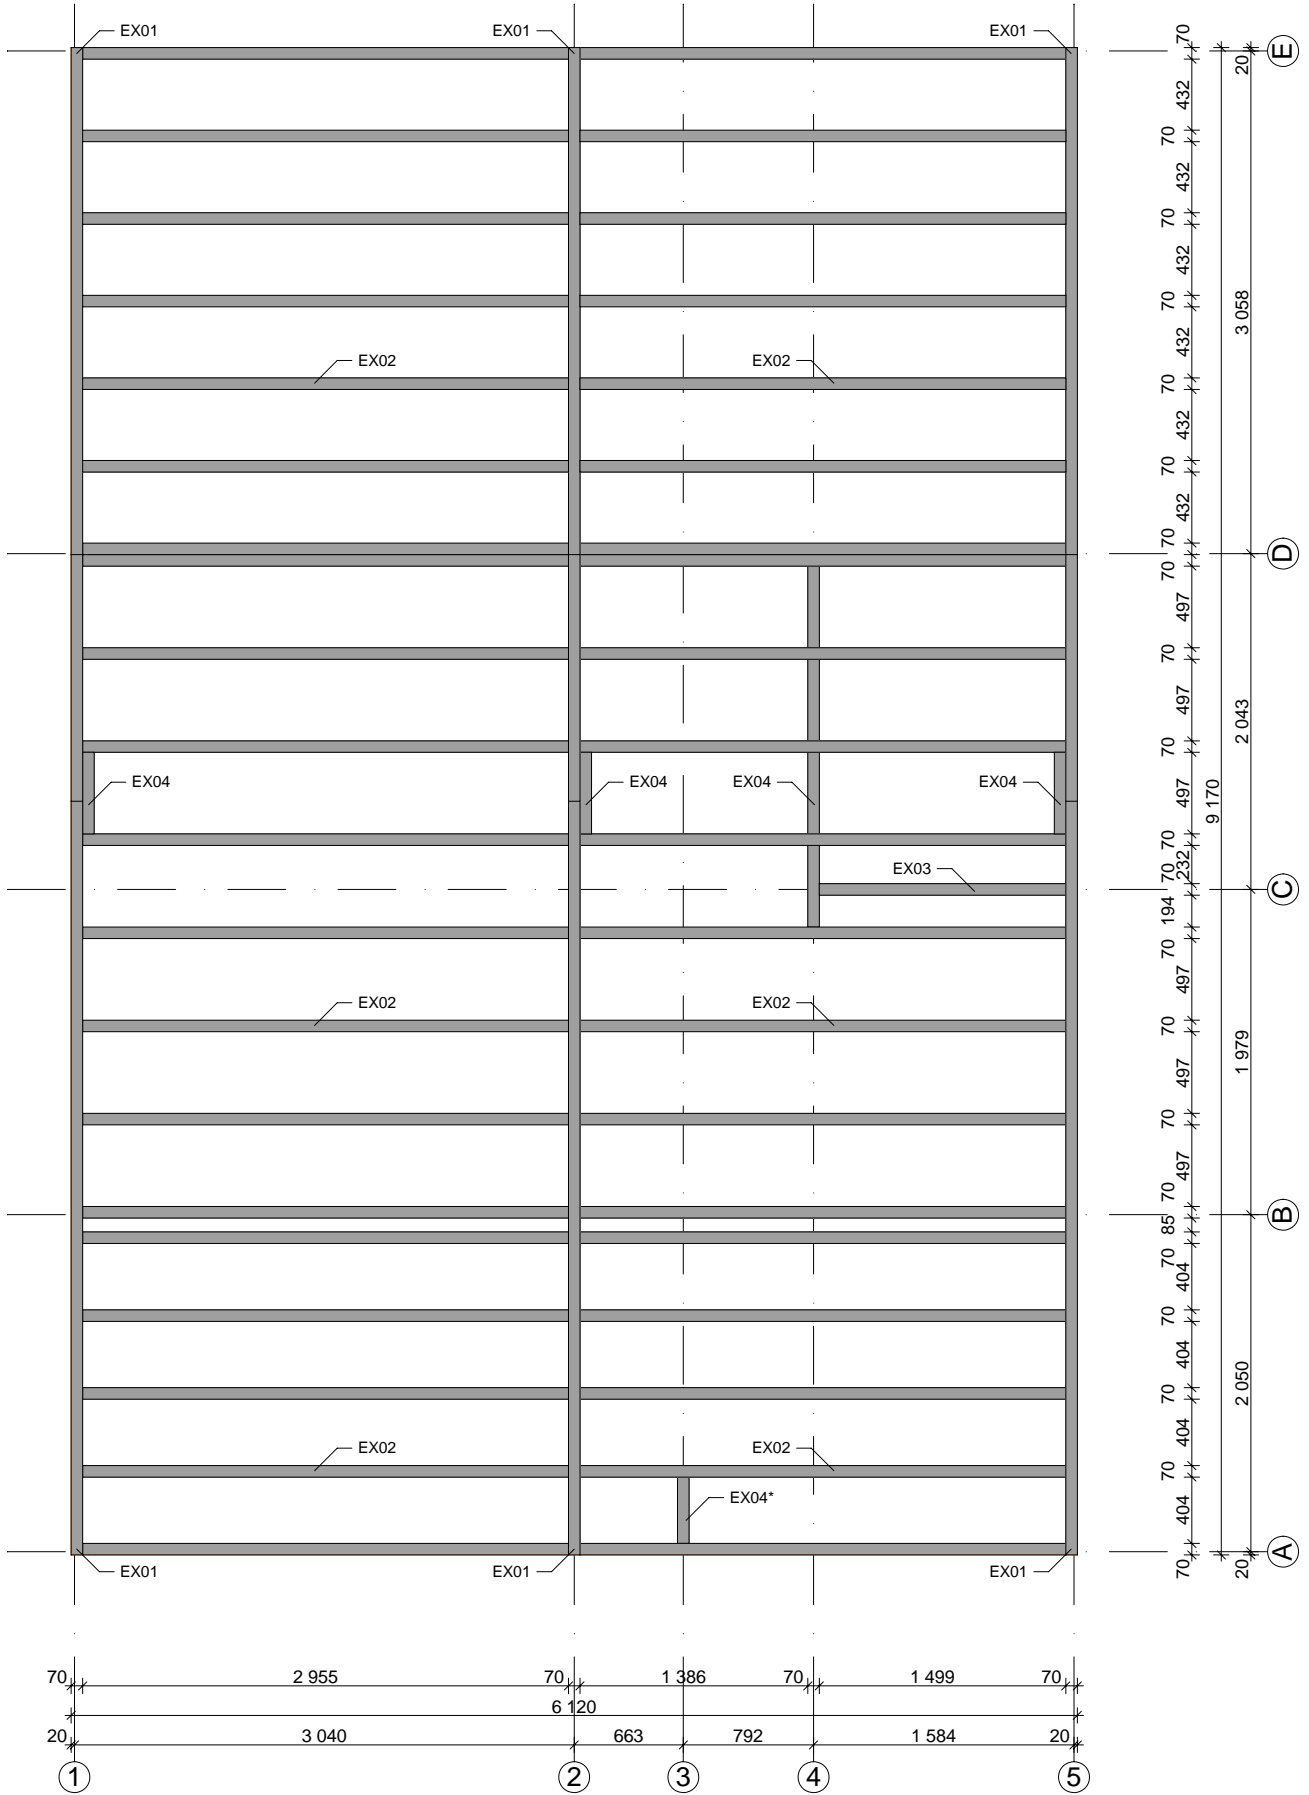

## Europa 70 mm / 635 x 940 cm - Wall B; Wall C

Nr.	Description	Profile mm	Length mm	Quantity
B18			5149	1
B19			4753	1
B20			4357	1
B21			3961	1
B22			3565	1
B23			3169	1
B24			2773	1
B25			2377	1
B26			1981	1
B27			1585	1
B28			1188	1
B29			792	1
B30			396	1
C01			1854	1
C02			1854	20
C03			1854	1

Nr.	Description	Profile mm	Length mm	Quantity	
118			5807	1	
119				4393+14	1
120			2585	1(1+0)	
121				4022	1(1+0)
122				3593	1(1+0)
201			3328	1	
202			3328	19	
203				350	32
204				700	2
205				2585	1
206				4022	1
207				3593	1
208				5807	1
209				4393+14	1

Nr.	Description	Profile mm	Length mm	Quantity
210			2585	1
211			4022	1
212			3593	1
301			350	30
302			2320	2
303			270	5
304			700	2
305			2585	1
306			4022	1
307			3595	1
308			5807	1(0+1)
309			4393+14	1(0+1)
401			306	17
402			1157	17
403			2313	1

Nr.	Description	Profile mm	Length mm	Quantity	
510			3593+14	1	
511				4915	3
512				895	8
513				4915	1
514				2285	4
515				2090	4
516				3757	1
517				3593+14	1
518				2114	1
519				4372	1
520				4964	1
521				5236+14	1
522				2585	1(0+1)
523					4022
524				3593	1(0+1)