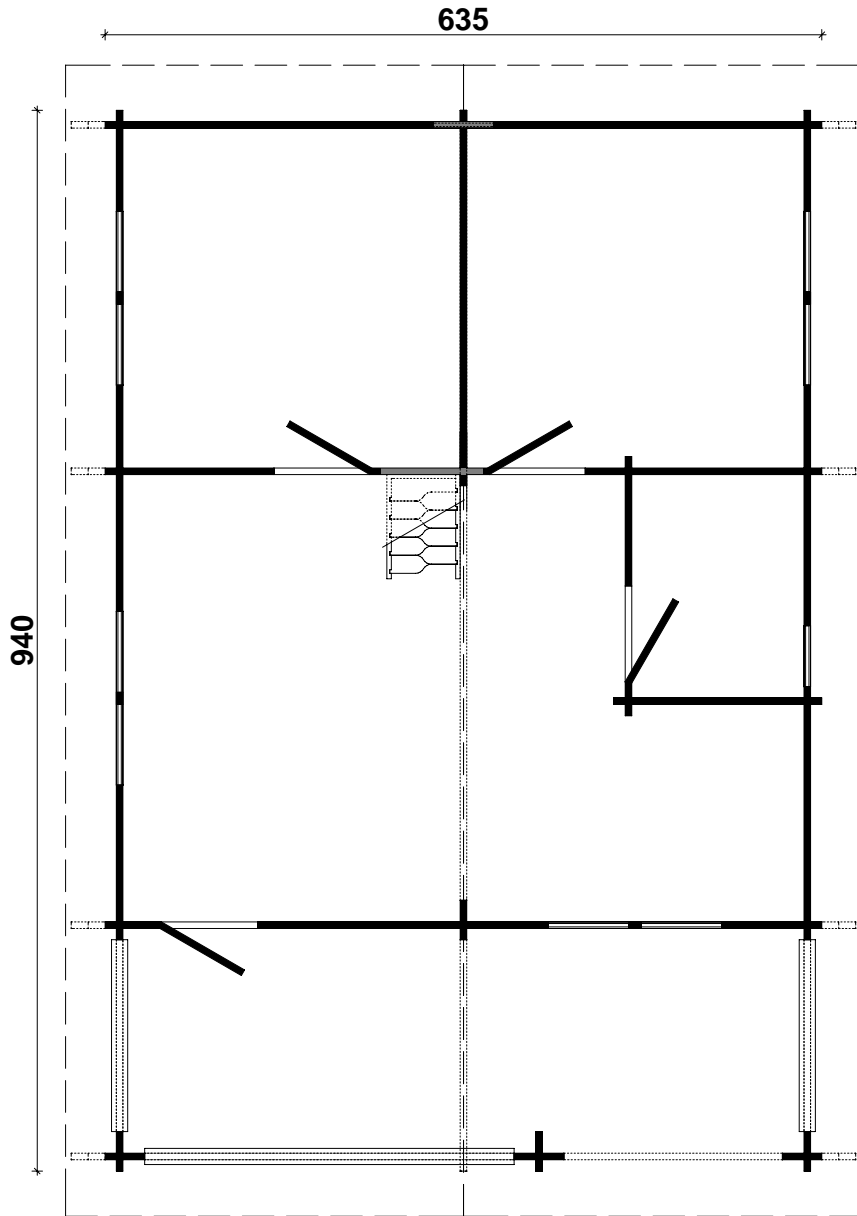

# Banff

Note: All dimensions are approximate !

Nr.	Description	Profile mm	Length mm	Quantity
EX01	Foundation beams	70 x 60	4585	6
EX02			2955	40
EX03			1499	1
EX04			497	8
EX05	Floor board		2985	55
EX06			3950/4020	22/18
EX07			1970	15
EX08			1907	15
EX09			4855	28+1
EX10			1155	28
EX11	Terrace board		2060	20
EX12			1980	42
EX13	Roof board		4070	186+2
EX14	Roofing felt		--	--
EX15	Fascia board 		4120	4
EX16				4120
EX17	Gable edge board		4120	4
EX18	Eave edging		5100	4
EX19	Eave edging slat		3400	6
EX20	Diamond			2
EX21	Baseboard		ca. 101,0 m	
EX22	Threaded Rod	∅ 10	2510	9
EX23	Nut, washer			18
EX24	Dowel	∅ 16	150	340
EX25	Screws 4,0 x 40; 4,5 x 70; 5,0 x 60; 5,0 x 100;			1 Bag
EX26	Nails 2,2 x 50; 2,5 x 70;			1 Bag
EX27	Hit block	70 x 114	300-400	
EX28	Handrail 	40 x 143	1700	2
EX29			3178	1
EX30		40 x 143	2483	2(1+1)
EX31		40 x 200	600	9
EX32	Trim	18 x 70	1050	6
EX33	Trim		985	2
EX34	Trim		895	1
EX35	Slat	20 x 20	980	2
EX36	Slat	18 x 44	ca. 82,0 m	
EX37	Angle bracket			2

Nr.	Description	Profile mm	Length mm	Quantity
A01			4058	1
A02			440	1
A03			4058	4
A04			440	29
A05			440	3
A06			440	13
A07			4058	1
A08			590	2
A09			950	2
A10			740	1
A11			4138	1
A12			2812	1
A13			4430	1
A14			2304+14	1
A15			3832	1
A16			2505	1
A17			3234	1

Nr.	Description	Profile mm	Length mm	Quantity
A18			2708+14	1
A19			5545	1
A20			5149	1
A21			4753	1
A22			4357	1
A23			3961	1
A24			3565	1
A25			3169	1
A26			2773	1
A27			2377	1
A28			1981	1
A29			1585	1
A30			1188	1
A31		792	1	
A32		396	1	

## Europa 70 mm / 635 x 940 cm - Wall B; Wall C

Nr.	Description	Profile mm	Length mm	Quantity
B18			5149	1
B19			4753	1
B20			4357	1
B21			3961	1
B22			3565	1
B23			3169	1
B24			2773	1
B25			2377	1
B26			1981	1
B27			1585	1
B28			1188	1
B29			792	1
B30			396	1
C01			1854	1
C02			1854	20
C03			1854	1