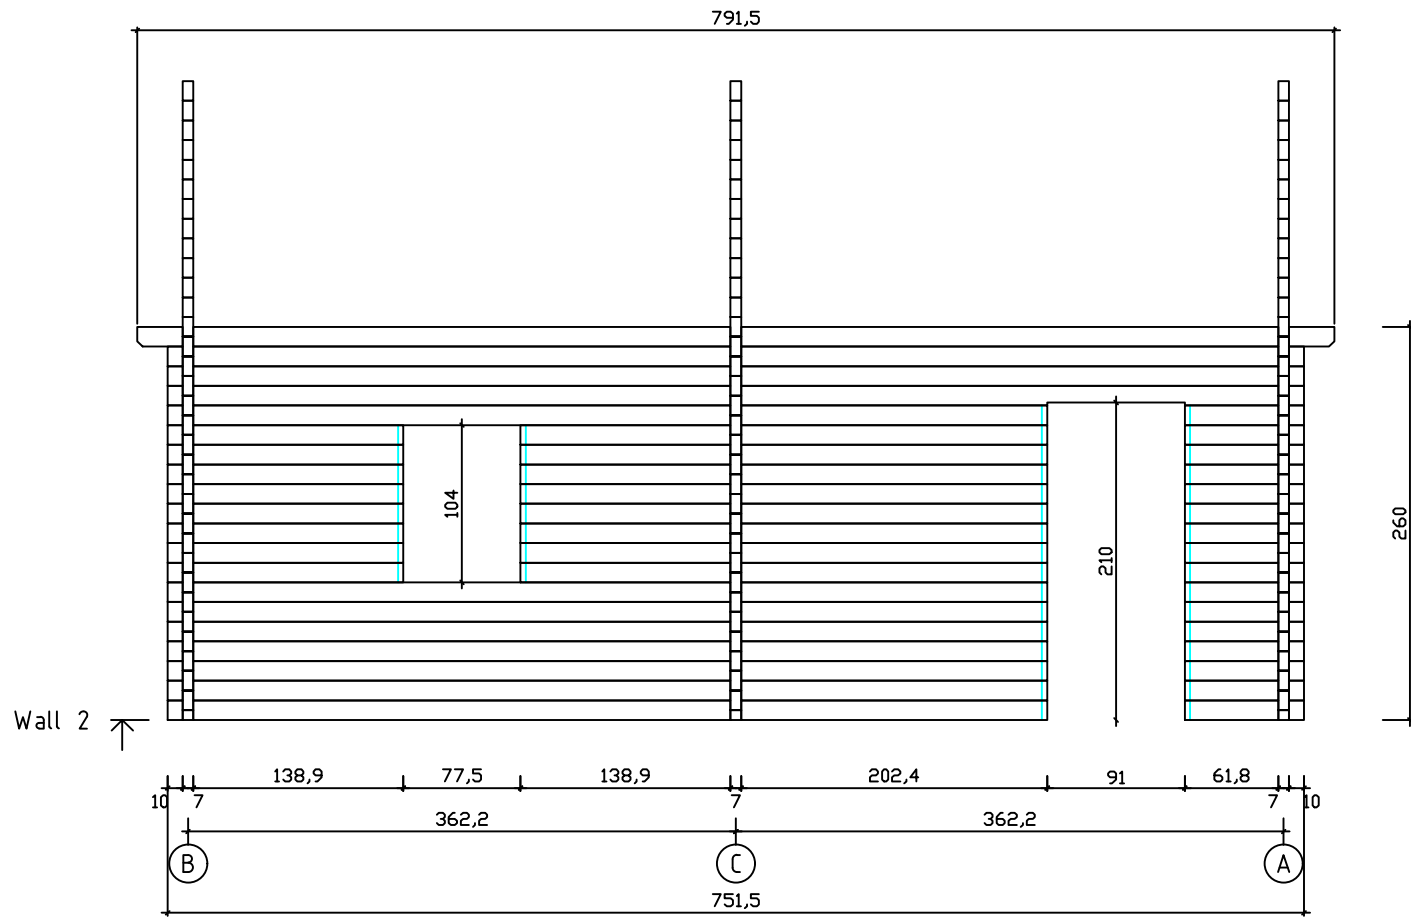

Kood	Garage 70 #124	Leht	6
Joonis	WALL 2	Mootkava	1:50
Materjal	7x13	Kuup.	26.02.2021
Joonestaj	T.Laine	File	Garage 70 #124.dwg