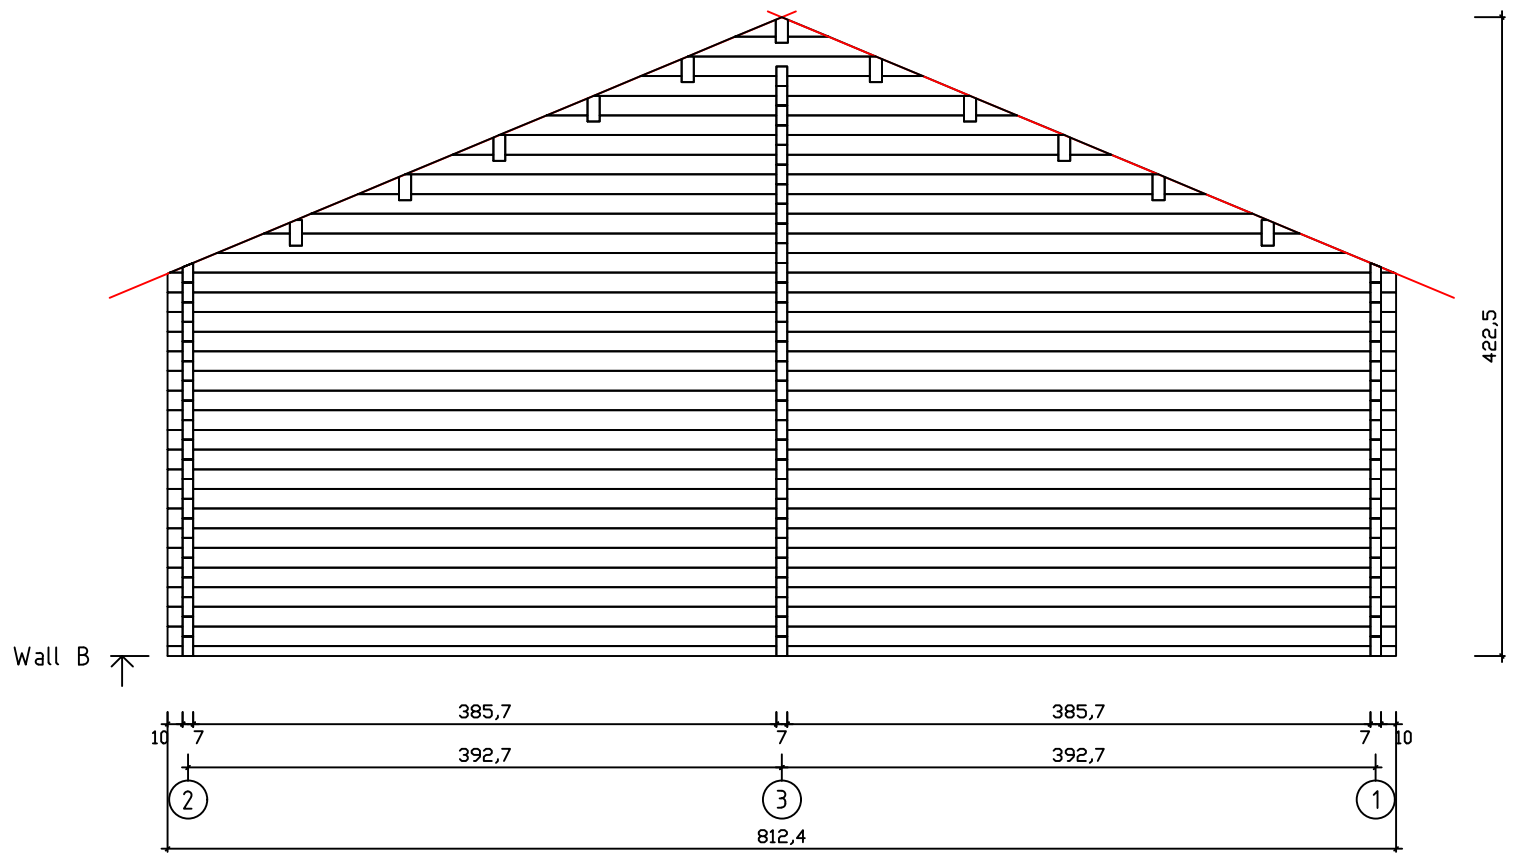

**Garage 70 #124  
(70x130 mm)**

Kood	Garage 70 #124	Leht	Plan
Joonis	Garage 70 #124	Mootkava	1:50
Materjal	7x13	Kuup.	26.02.2021
Joonestas	T.Laine	File	Garage 70 #124.dwg

Kood	Garage 70 #124	Leht	2
Joonis	WALL A	Mootkava	1:50
Materjal	7x13	Kuup.	26.02.2021
Joonestas	T.Laine	File	Garage 70 #124.dwg