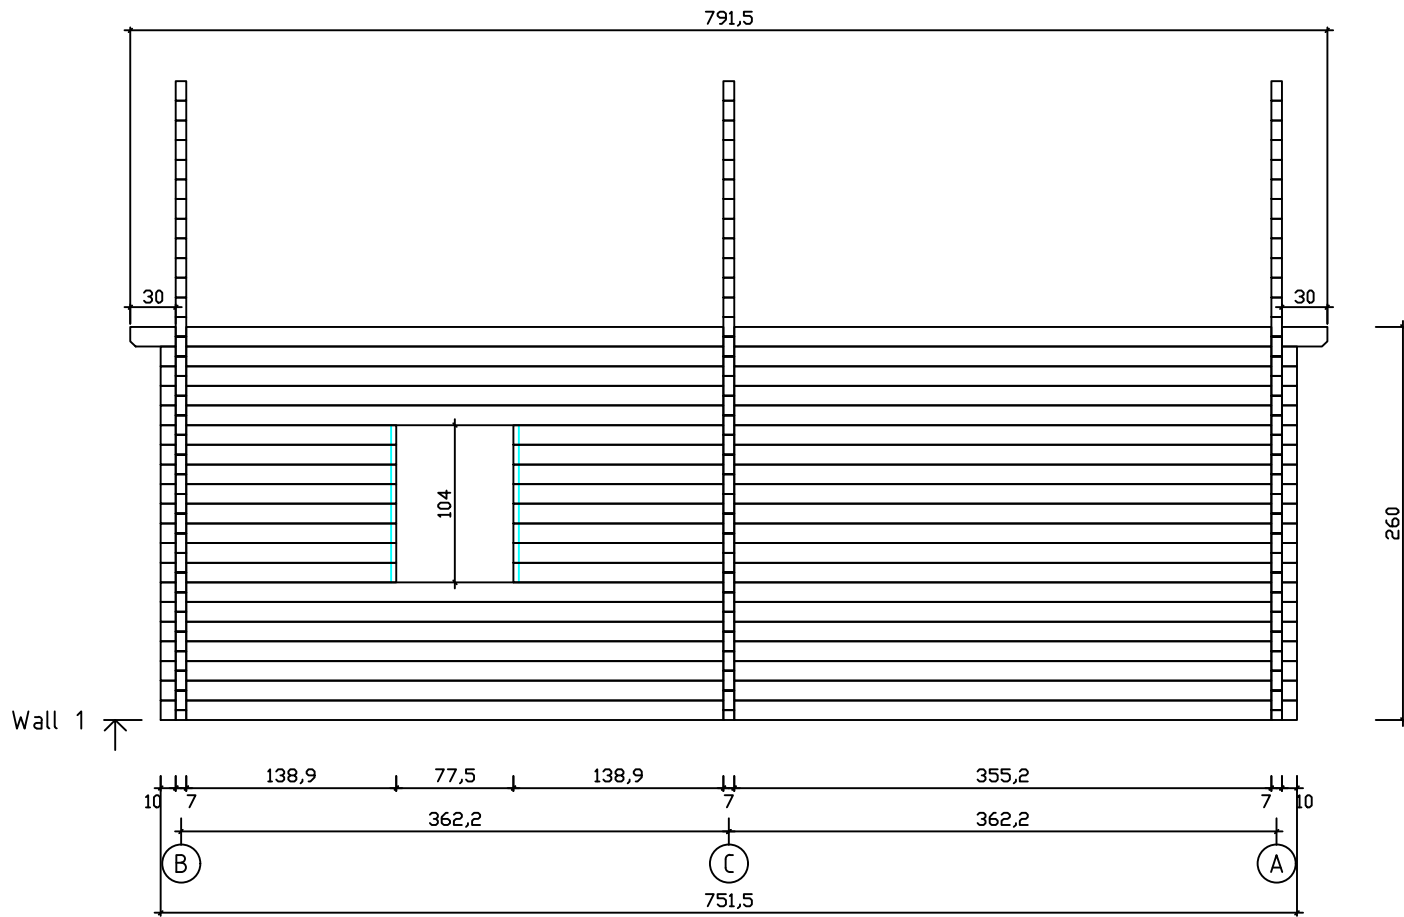

Kood	Garage 70 #124	Leht	5
Joonis	WALL 1	Mootkava	1:50
Materjal	7x13	Kuup.	26.02.2021
Joonestaj	T.Laine	File	Garage 70 #124.dwg