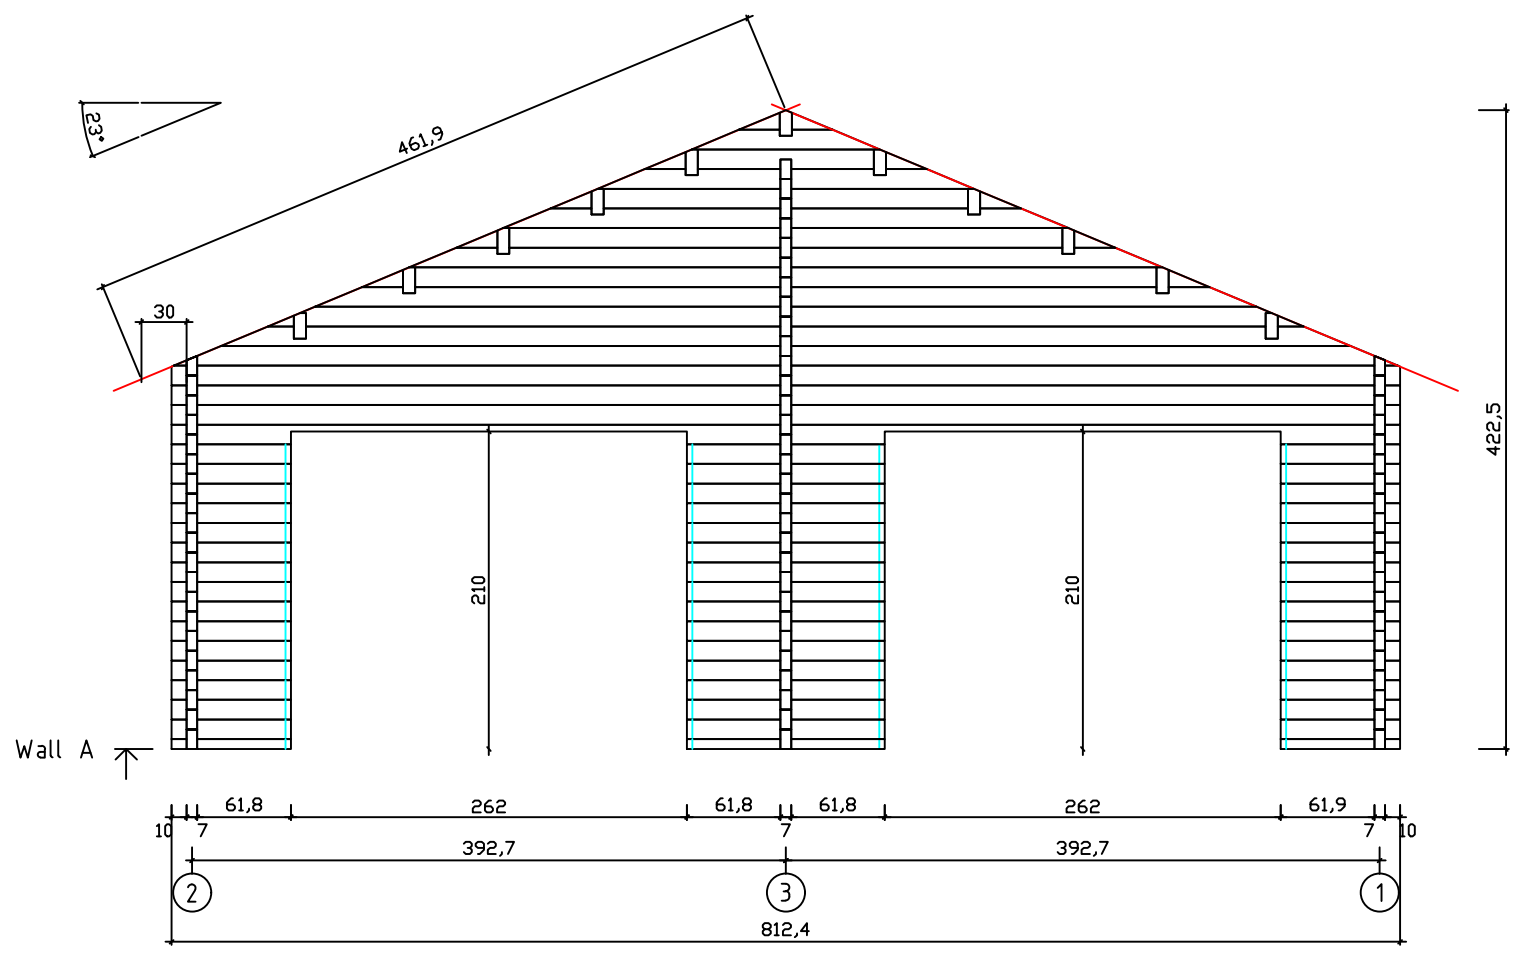

**Garage 70 #124  
(70x130 mm)**

Kood	Garage 70 #124	Leht	Plan
Joonis	Garage 70 #124	Mootkava	1:50
Materjal	7x13	Kuup.	26.02.2021
Joonestas	T.Laine	File	Garage 70 #124.dwg

Kood	Garage 70 #124	Leht	2
Joonis	WALL A	Mootkava	1:50
Materjal	7x13	Kuup.	26.02.2021
Joonestas	T.Laine	File	Garage 70 #124.dwg