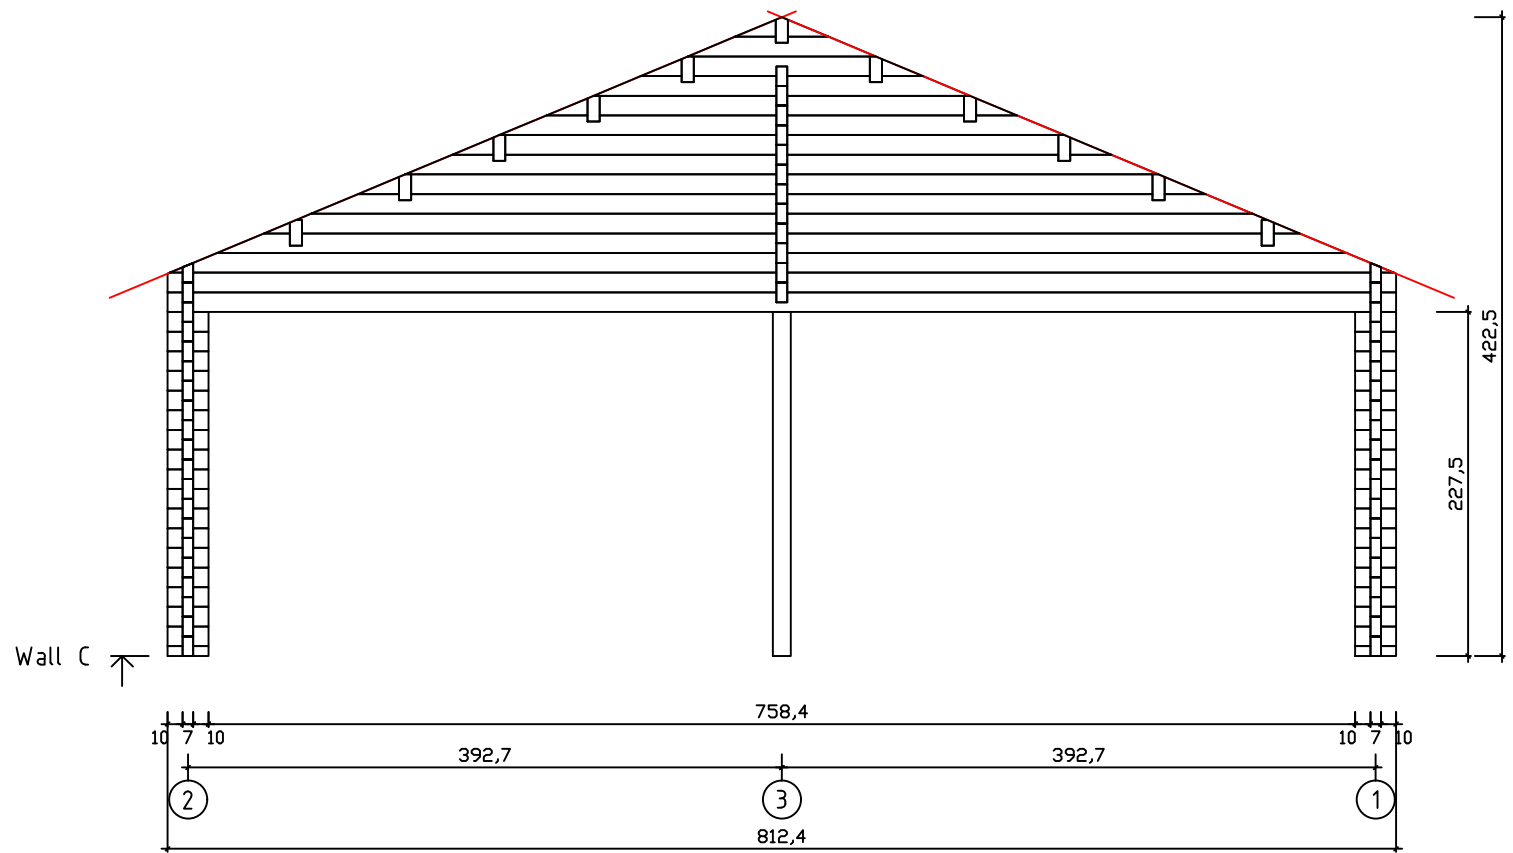

Kood	Garage 70 #124	Leht	4
Joonis	WALL C	Mootkava	1:50
Materjal	7x13	Kuup.	26.02.2021
Joonestas	T.Laine	File	Garage 70 #124.dwg