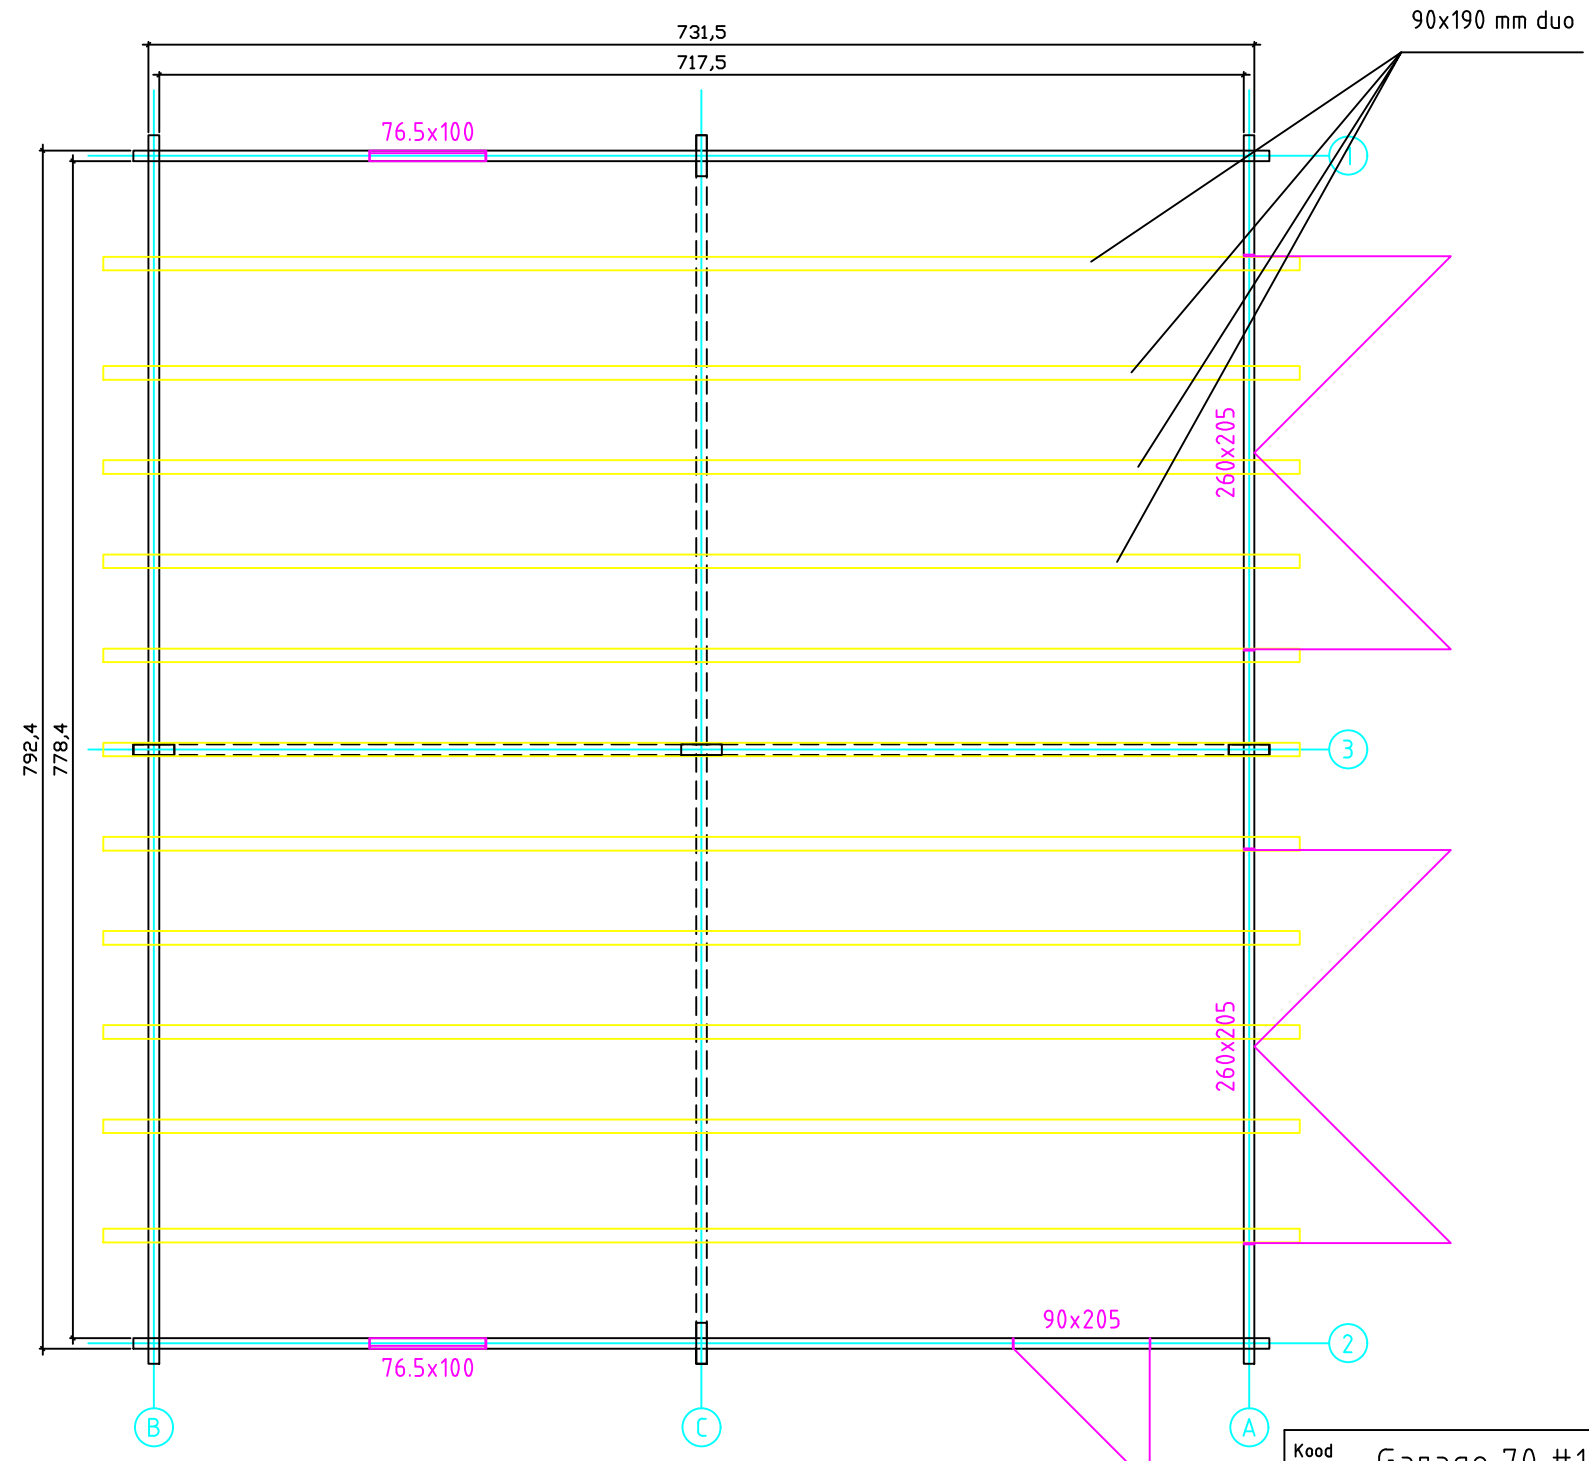

**Garage 70 #124  
(70x130 mm)**

Kood	Garage 70 #124	Leht	Plan
Joonis	Garage 70 #124	Mootkava	1:50
Materjal	7x13	Kuup.	26.02.2021
Joonestas	T.Laine	File	Garage 70 #124.dwg

Kood	Garage 70 #124	Leht	2
Joonis	WALL A	Mootkava	1:50
Materjal	7x13	Kuup.	26.02.2021
Joonestas	T.Laine	File	Garage 70 #124.dwg

Kood	Garage 70 #124	Leht	3
Joonis	WALL B	Mootkava	1:50
Materjal	7x13	Kuup.	26.02.2021
Joonestas	T.Laine	File	Garage 70 #124.dwg

Kood	Garage 70 #124	Leht	4
Joonis	WALL C	Mootkava	1:50
Materjal	7x13	Kuup.	26.02.2021
Joonestas	T.Laine	File	Garage 70 #124.dwg

Kood	Garage 70 #124	Leht	5
Joonis	WALL 1	Mootkava	1:50
Materjal	7x13	Kuup.	26.02.2021
Joonestaj	T.Laine	File	Garage 70 #124.dwg

Kood	Garage 70 #124	Leht	6
Joonis	WALL 2	Mootkava	1:50
Materjal	7x13	Kuup.	26.02.2021
Joonestaj	T.Laine	File	Garage 70 #124.dwg