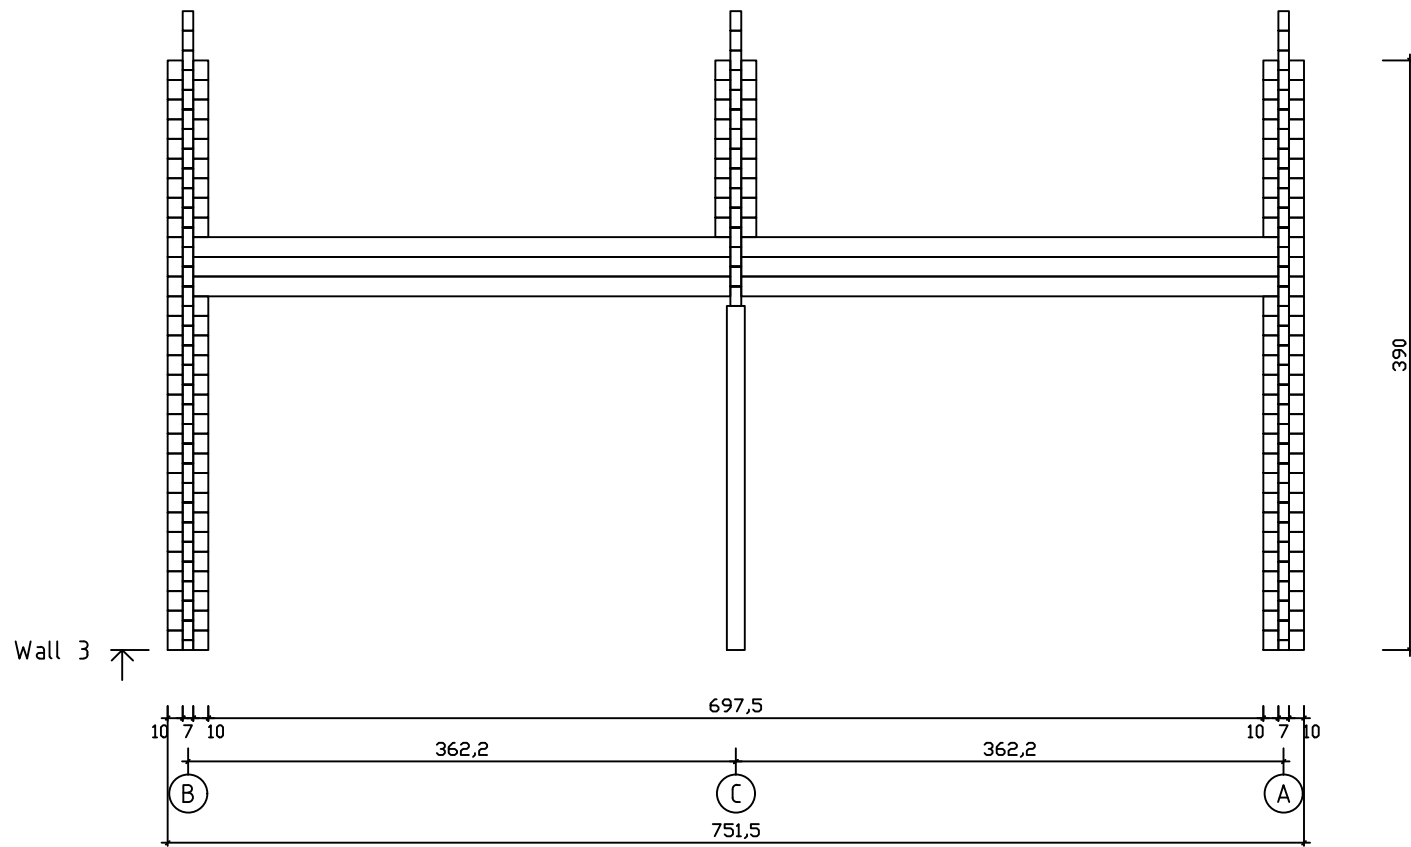

Kood	Garage 70 #124	Leht	7
Joonis	WALL 3	Mootkava	1:50
Materjal	7x13	Kuup.	26.02.2021
Joonestas	T.Laine	File	Garage 70 #124.dwg