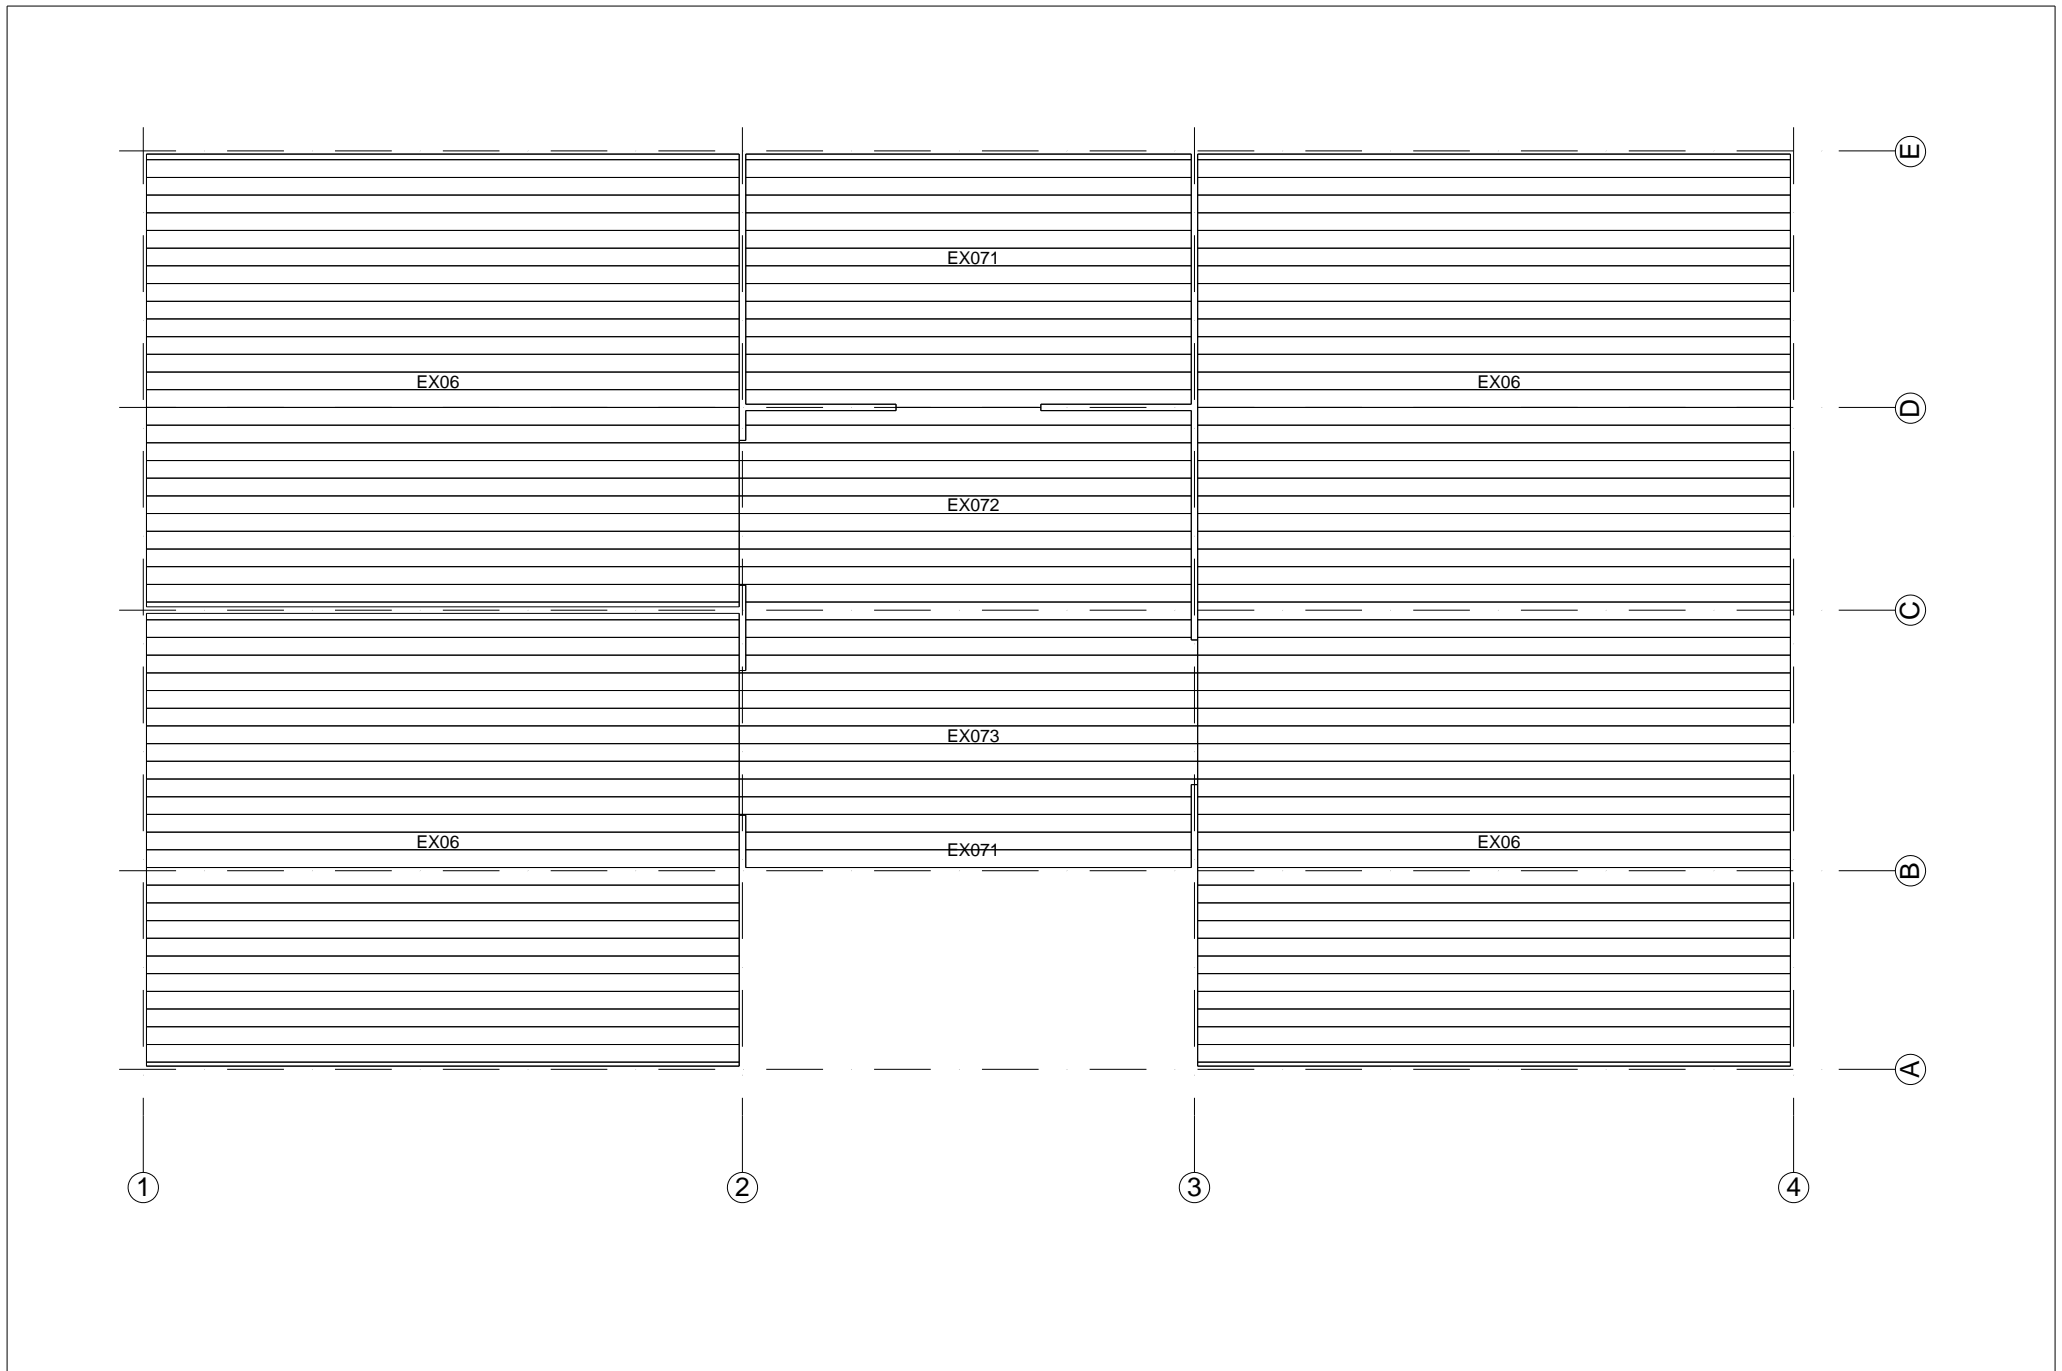

Techn. Data: Kristi

Log length (W x D): 1050 x 595 cm

Wall size(outside): 1030 x 575 cm · Log thickness: 40 mm

Note: All dimensions are approximate !

Kristi 40 mm / 1050 x 595 cm - Specification

2090

Nr.	Description	Profile mm	Length mm	Quantity
EX01	Foundation	70 x 45	3755	4
EX02			5600	16
EX03			4365	6
EX04			2780	2
EX05			472	5
EX06	Floor board		3683	104+1
EX071			2767	20
EX072			2810	13
EX073			2850	8
EX08	Roof board		5570	116+2
EX09	Fascia board 		5620	4
EX10			5620	4
EX11	Gable edge board		5620	4
EX12	Eave edging		3175	4
EX13	Eave edging slat		3175	4
EX14	Diamond			2
EX15	Baseboard		ca. 67,0 m	
EX16	Roofing felt			Rolle
EX17	Threaded Rod	∅ 10	2200	7
EX18	Nut, washer			14
EX19	Dowel	∅ 16	150	200
EX20	Screws 4,0 x 40, 5,0 x 100, 6,0 x 140			1 Bag
EX21	Nails 2,5 x 50 , 3,0 x 15			1 Bag
EX22	M10 x 160, nut, washer			18
EX23	Trim	18 x 44	ca. 49,0 m	
EX24	Hit block	40 x 114	300-400	
EX25	Door 890 x 2090 mm / 40 mm - R			1
EX26	Door 890 x 2090 mm / 40 mm - R+L			4(2+2)
EX27	Window 530 x 530 mm / 40 mm - 3mm glass			2
EX28	Window 765 x 990 mm / 40 mm - 3mm glass			3
EX29	Double window 1530 x 990 mm / 40 mm - 3mm glass			4

Kristi 40 mm / 1050 x 595 cm - Wall A

2090

Nr.	Description	Profile mm	Length mm	Quantity	
A01			3965	2	
A02			3965	18	
A03			1213	36	
A04			3965	2	
A05			590	8	
A06			2414+19	2	
A07			3610	1	
A08			2920	2	
A09			2810	2	
A10				3138+19	1
A11				3138	1
A12			1839	2	
A13			4114	1	
A14			4325	1	
A15			3244	1	
A16			870	1	
A17			513	2	

Kristi 40 mm / 1050 x 595 cm - Wall B

2090

Nr.	Description	Profile mm	Length mm	Quantity
B01			1075	2
B02			500	1
B03			1075	26
B04			500	17
B05			335	9
B06			200	10
B07			4060	1
B08			2930	1
B09			3845	1
B10			5744	1
B11			590	5
B12			5850	1
B13			4663	1
B14			4769	1
B15			3582	1
B16			3688	1
B17			3147	1

Kristi 40 mm / 1050 x 595 cm - Foundation

2090

Kristi 40 mm / 1050 x 595 cm - Ground plan

2090

Kristi 40 mm / 1050 x 595 cm - Floor boards

2090

Kristi 40 mm / 1050 x 595 cm - Wall A

2090