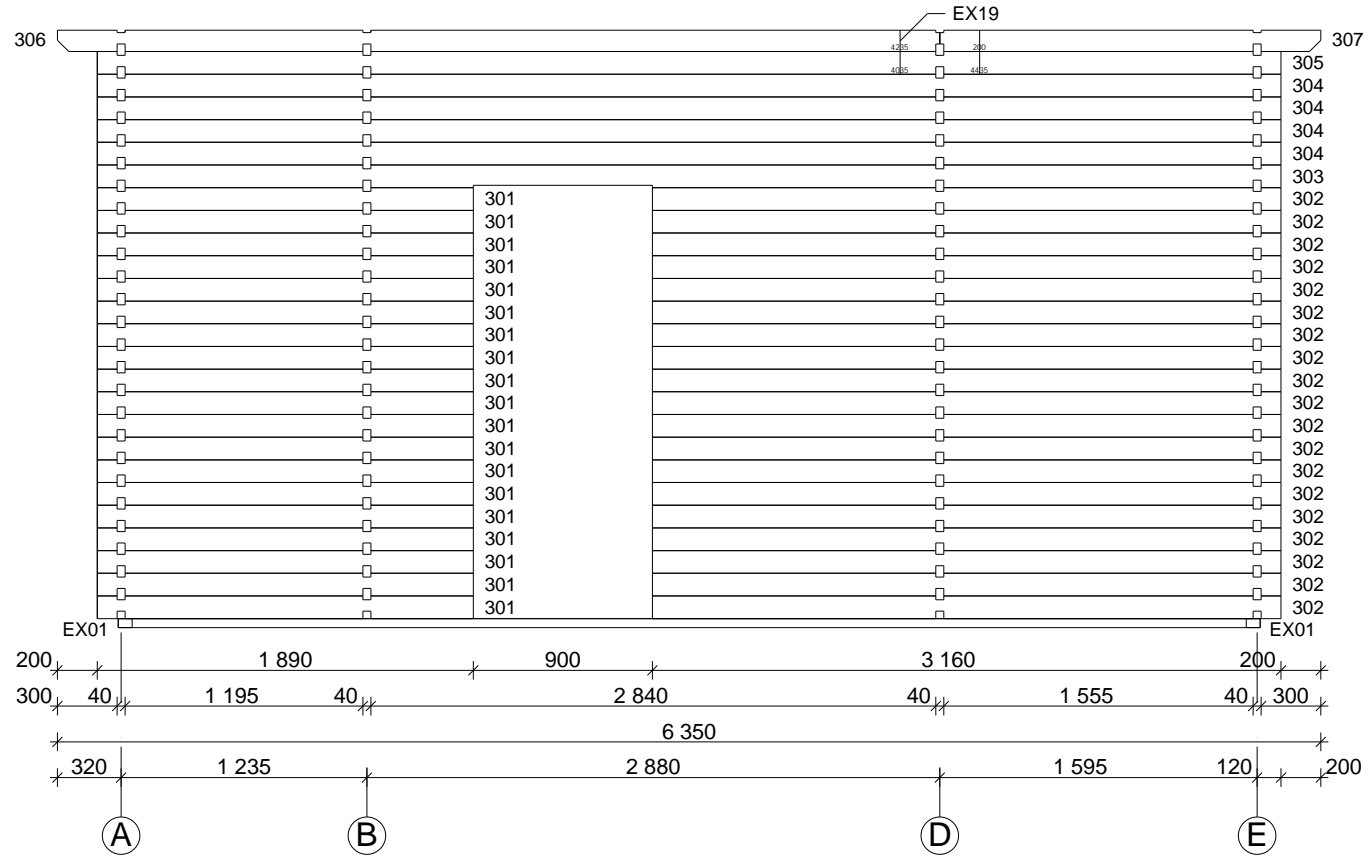

Kristi 40 mm / 1050 x 595 cm - Wall 3

2090