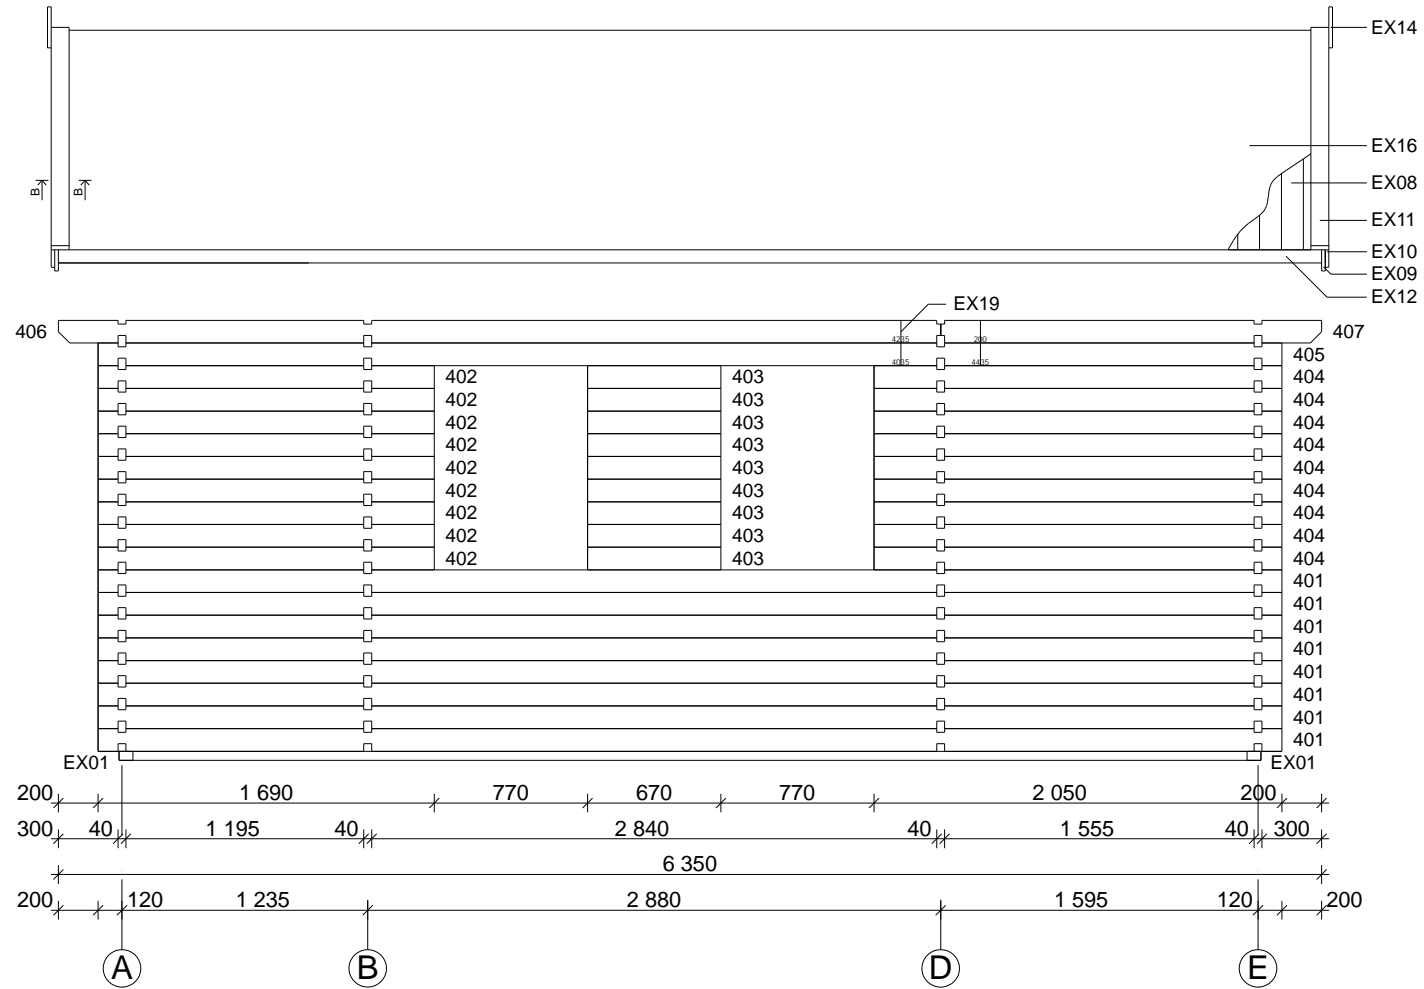

Kristi 40 mm / 1050 x 595 cm - Wall 4

2090