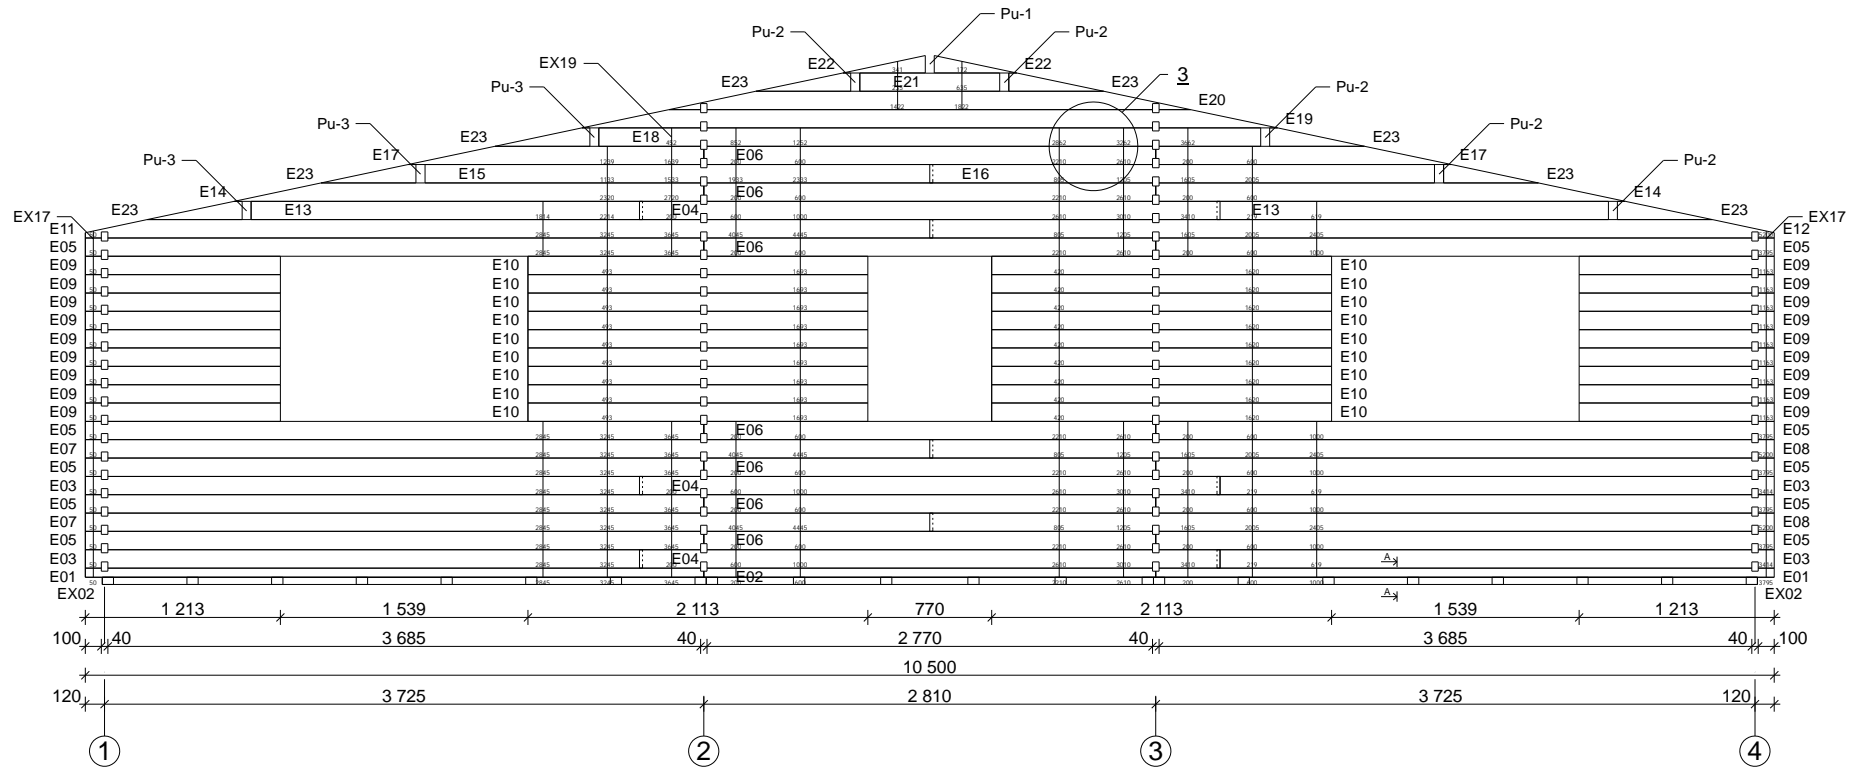

Techn. Data: Kristi

Log length (W x D): 1050 x 595 cm

Wall size(outside): 1030 x 575 cm · Log thickness: 40 mm

Note: All dimensions are approximate !

Kristi 40 mm / 1050 x 595 cm - Specification

2090

Nr.	Description	Profile mm	Length mm	Quantity
EX01	Foundation	70 x 45	3755	4
EX02			5600	16
EX03			4365	6
EX04			2780	2
EX05			472	5
EX06	Floor board		3683	104+1
EX071			2767	20
EX072			2810	13
EX073			2850	8
EX08	Roof board		5570	116+2
EX09	Fascia board 		5620	4
EX10			5620	4
EX11	Gable edge board		5620	4
EX12	Eave edging		3175	4
EX13	Eave edging slat		3175	4
EX14	Diamond			2
EX15	Baseboard		ca. 67,0 m	
EX16	Roofing felt			Rolle
EX17	Threaded Rod	∅ 10	2200	7
EX18	Nut, washer			14
EX19	Dowel	∅ 16	150	200
EX20	Screws 4,0 x 40, 5,0 x 100, 6,0 x 140			1 Bag
EX21	Nails 2,5 x 50 , 3,0 x 15			1 Bag
EX22	M10 x 160, nut, washer			18
EX23	Trim	18 x 44	ca. 49,0 m	
EX24	Hit block	40 x 114	300-400	
EX25	Door 890 x 2090 mm / 40 mm - R			1
EX26	Door 890 x 2090 mm / 40 mm - R+L			4(2+2)
EX27	Window 530 x 530 mm / 40 mm - 3mm glass			2
EX28	Window 765 x 990 mm / 40 mm - 3mm glass			3
EX29	Double window 1530 x 990 mm / 40 mm - 3mm glass			4

Kristi 40 mm / 1050 x 595 cm - Wall E

2090

Nr.	Description	Profile mm	Length mm	Quantity
E01			3845	2
E02			2810	1
E03			3445+19	4
E04			3610	3
E05			3845	10
E06			2810	7
E07			5250+19	2
E08			5250	2
E09			1213	18
E10			2113	18
E11			5250+19	1
E12			5250	1
E13		2414+19	2	
E14		2920	2	
E15		3138+19	1	
E16		3138	1	
E17		1839	2	

Kristi 40 mm / 1050 x 595 cm - Foundation

2090

Kristi 40 mm / 1050 x 595 cm - Ground plan

2090

Kristi 40 mm / 1050 x 595 cm - Floor boards

2090

Kristi 40 mm / 1050 x 595 cm - Wall A

2090

Kristi 40 mm / 1050 x 595 cm - Wall B

2090

Kristi 40 mm / 1050 x 595 cm - Wall C

2090

Special Kristi 40 mm / 1050 x 595 cm - Wall E

2090

Kristi 40 mm / 1050 x 595 cm - Wall 3

2090