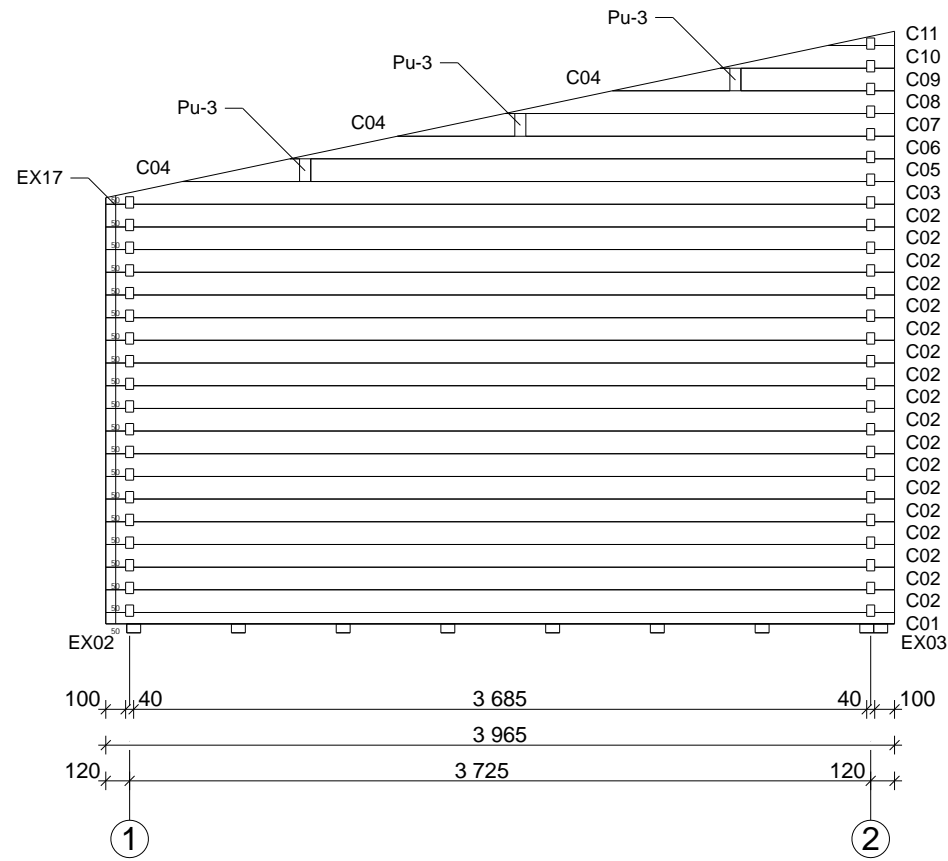

Kristi 40 mm / 1050 x 595 cm - Wall C

2090