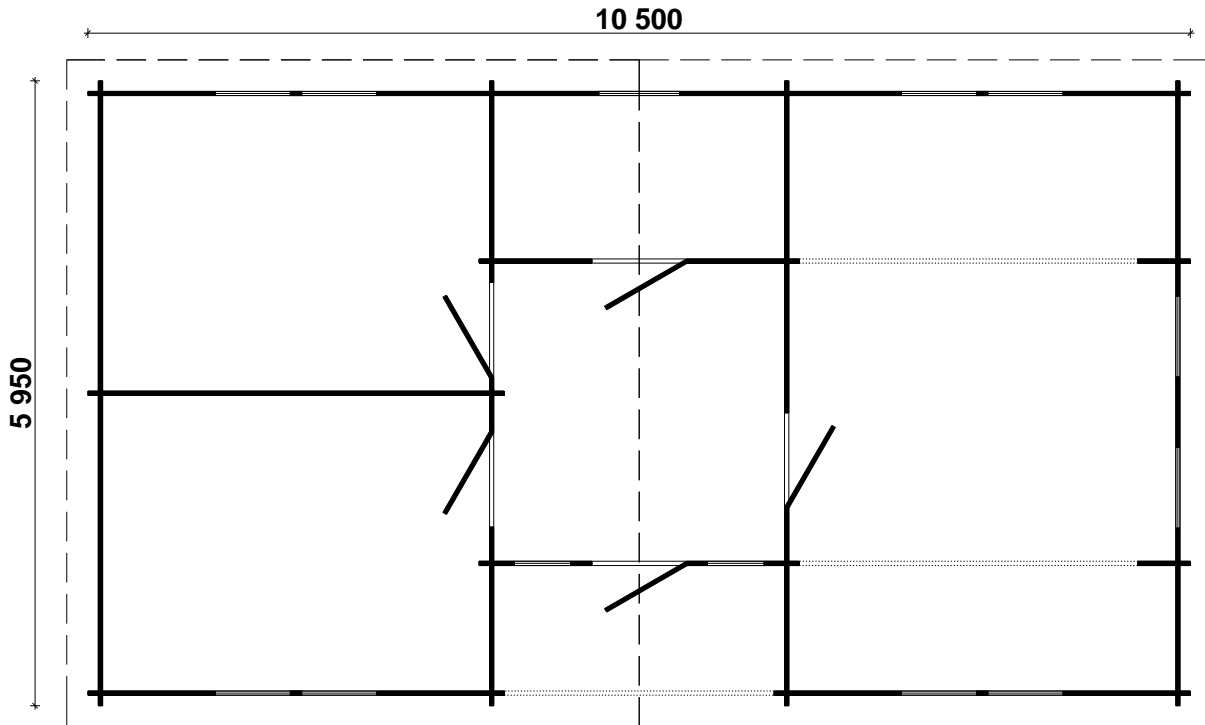

Techn. Data: Kristi

Log length (W x D): 1050 x 595 cm

Wall size(outside): 1030 x 575 cm · Log thickness: 40 mm

Note: All dimensions are approximate !

Kristi 40 mm / 1050 x 595 cm - Specification

2090

Nr.	Description	Profile mm	Length mm	Quantity
EX01	Foundation	70 x 45	3755	4
EX02			5600	16
EX03			4365	6
EX04			2780	2
EX05			472	5
EX06	Floor board		3683	104+1
EX071			2767	20
EX072			2810	13
EX073			2850	8
EX08	Roof board		5570	116+2
EX09	Fascia board 		5620	4
EX10			5620	4
EX11	Gable edge board		5620	4
EX12	Eave edging		3175	4
EX13	Eave edging slat		3175	4
EX14	Diamond			2
EX15	Baseboard		ca. 67,0 m	
EX16	Roofing felt			Rolle
EX17	Threaded Rod	∅ 10	2200	7
EX18	Nut, washer			14
EX19	Dowel	∅ 16	150	200
EX20	Screws 4,0 x 40, 5,0 x 100, 6,0 x 140			1 Bag
EX21	Nails 2,5 x 50 , 3,0 x 15			1 Bag
EX22	M10 x 160, nut, washer			18
EX23	Trim	18 x 44	ca. 49,0 m	
EX24	Hit block	40 x 114	300-400	
EX25	Door 890 x 2090 mm / 40 mm - R			1
EX26	Door 890 x 2090 mm / 40 mm - R+L			4(2+2)
EX27	Window 530 x 530 mm / 40 mm - 3mm glass			2
EX28	Window 765 x 990 mm / 40 mm - 3mm glass			3
EX29	Double window 1530 x 990 mm / 40 mm - 3mm glass			4

Kristi 40 mm / 1050 x 595 cm - Wall A

2090

Nr.	Description	Profile mm	Length mm	Quantity	
A01			3965	2	
A02			3965	18	
A03			1213	36	
A04			3965	2	
A05			590	8	
A06			2414+19	2	
A07			3610	1	
A08			2920	2	
A09			2810	2	
A10				3138+19	1
A11				3138	1
A12			1839	2	
A13			4114	1	
A14			4325	1	
A15			3244	1	
A16			870	1	
A17			513	2	

Kristi 40 mm / 1050 x 595 cm - Wall B

2090

Nr.	Description	Profile mm	Length mm	Quantity
B01			1075	2
B02			500	1
B03			1075	26
B04			500	17
B05			335	9
B06			200	10
B07			4060	1
B08			2930	1
B09			3845	1
B10			5744	1
B11			590	5
B12			5850	1
B13			4663	1
B14			4769	1
B15			3582	1
B16			3688	1
B17			3147	1