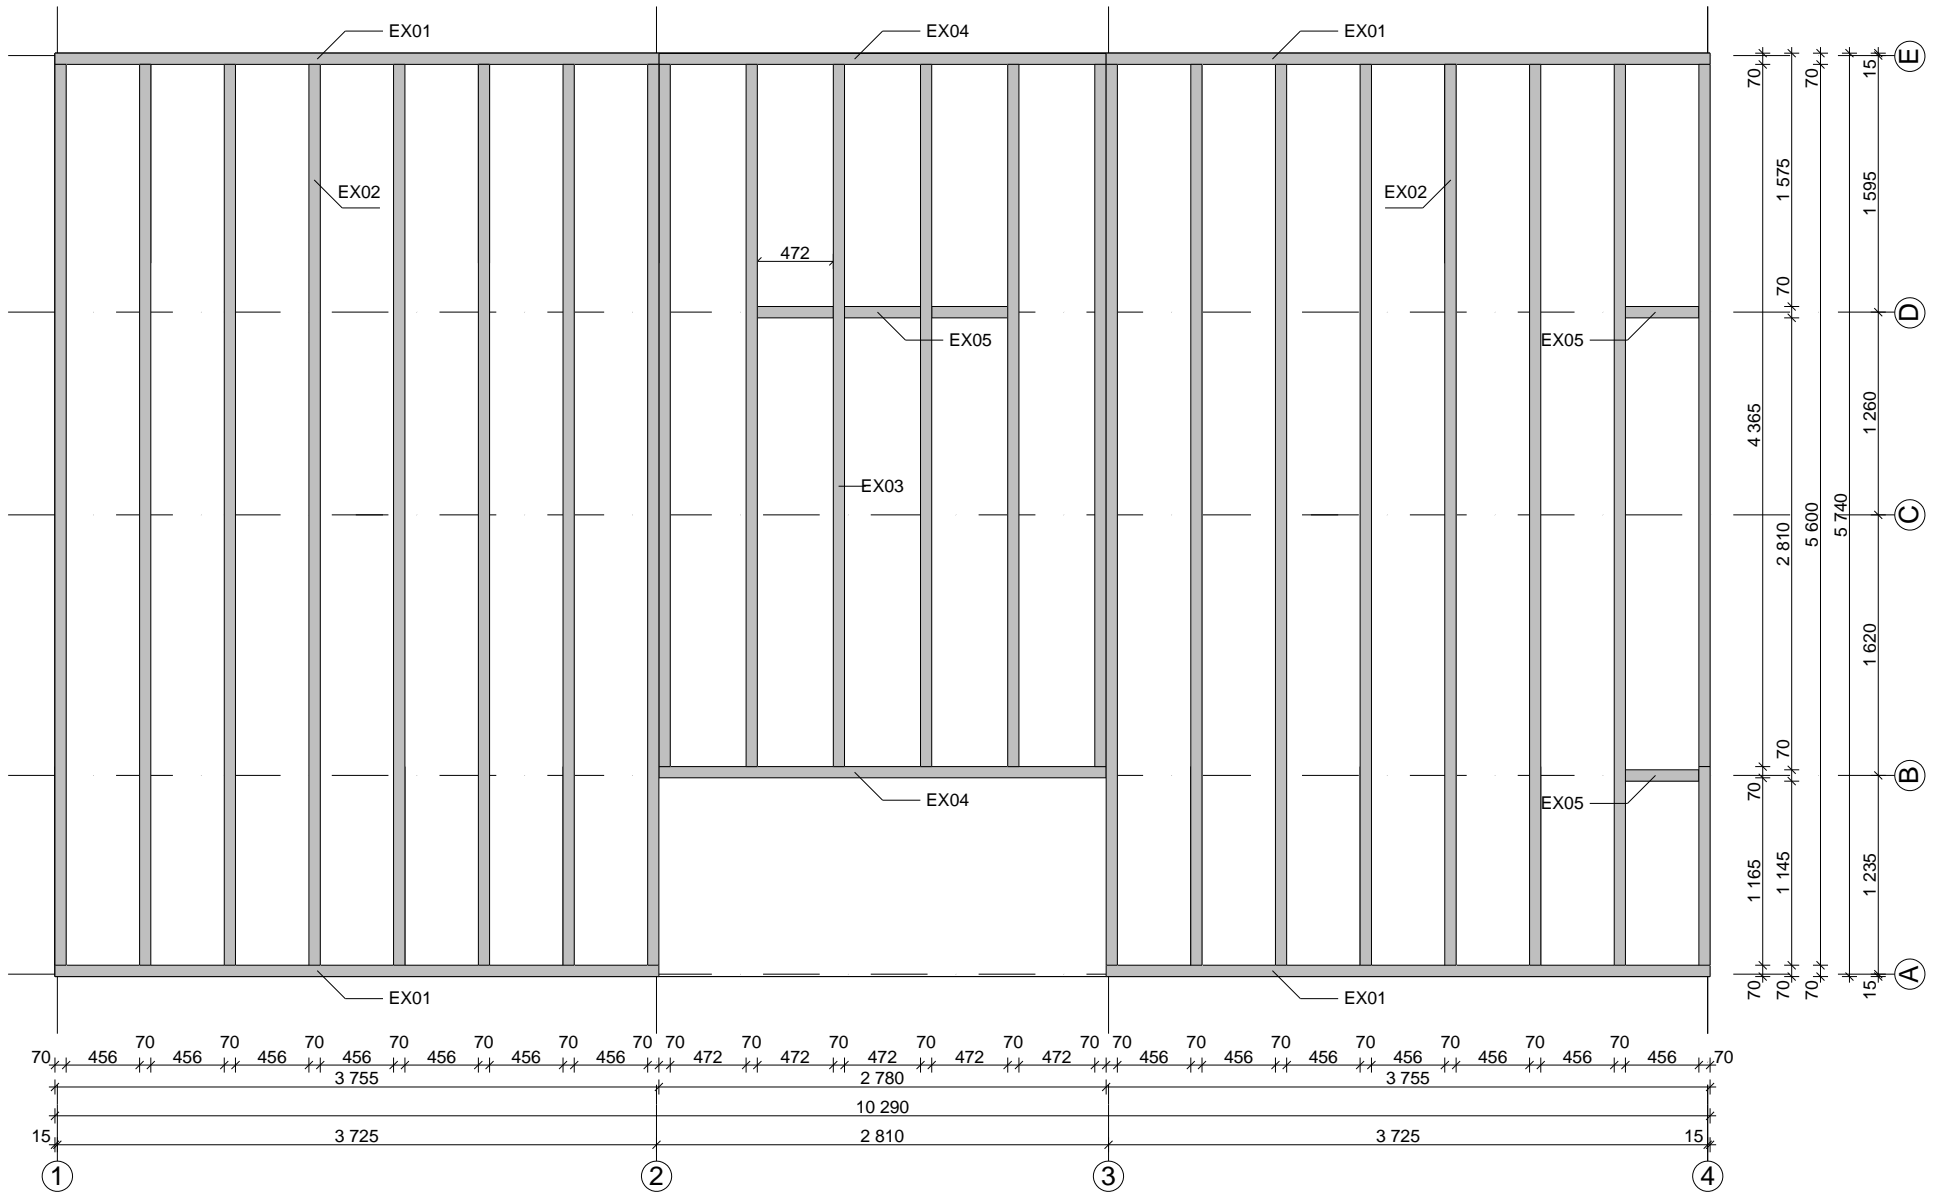

Kristi 40 mm / 1050 x 595 cm - Wall 3; Wall 4

2090

Nr.	Description	Profile mm	Length mm	Quantity
301			1890	19
302			3160	19
303			5950	1
304			5950	4
305			5950	1
306			4435	1(0+1)
307			1915	1(0+1)
401			5950	8
402			1690	9
403			670	9
404			2050	9
405			5950	1
406			4435	1(0+1)
407			1915	1(0+1)

Kristi 40 mm / 1050 x 595 cm - Foundation

2090