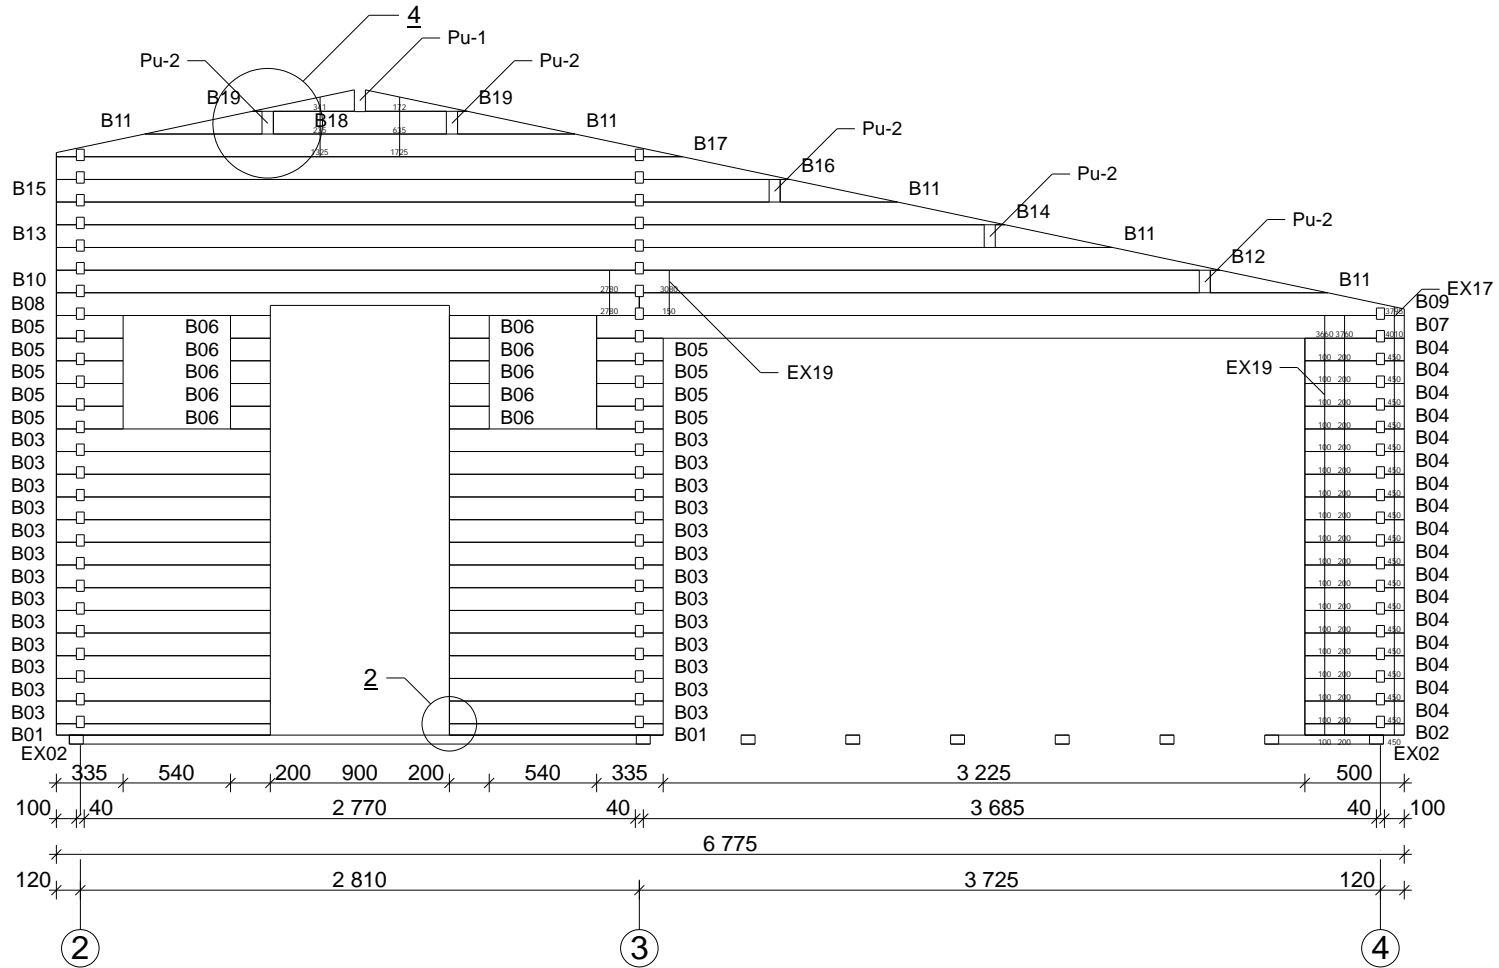

Kristi 40 mm / 1050 x 595 cm - Wall B

2090