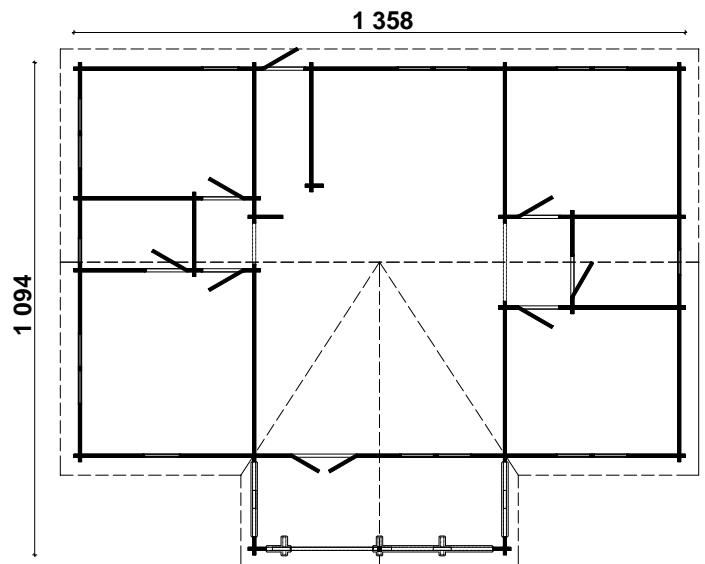

# Techn. Data: Baltimore

Log length (W x D): 1358 x 1094 cm

Wall size(outside): 1338 x 1074 cm - Log thickness: 70 mm

Note: All dimensions are approximate !

# Baltimore 70 mm / 1358 x 1094 cm - Specification

Nr.	Description	Profile mm	Length mm	Quantity
EX01	Foundation beams	70 x 60	4320	8
EX02			1070	2
EX03			3800	37
EX04			5470	22
EX05			600	3
EX06			415	7
EX07	Floor board		5305	65
EX08			3222	107
EX09			1938	21
EX10			5715	35+2
EX11			2810	35
EX12	Terrace board	21 x 95	2070	56+1
EX13	Roof board		4890	216+2
EX14			4420	52
EX15*			3324	104
EX16	Fascia board 		4940	4
EX17			3380	2
EX18	Gable edge board		4940	4
EX19			3380	2
EX20	Eave edging		4270	4
EX21			5640	1
EX22*			2300	2
EX23	Eave edging slat		2836	5
EX24			2135	6
EX25	Post	70 x 120	1090	1
EX26	Adjustable postfoot			1
EX27	Dowel	∅ 16	150	440
EX28	Diamond			3
EX29	Baseboard		ca. 119,0 m	
EX30	Roofing felt		Rolle	14
EX31	Handrail 	40 x 143	1670	2
EX32			2675	1
EX33			560	1
EX34			215	3
EX35			85	3
EX36	Storm rod	∅ 10	2420/1030	9/3
EX37	Nut, washer			24
EX38	Slat/Trim		2750	6
EX39	Screws 4,0 x 40			300
EX40	Screws 5,0 x 100, 6,0 x 140			500/60

# Baltimore 70 mm / 1358 x 1094 cm - Wall 1

Nr.	Description	Profile mm	Length mm	Quantity
101			4253	1
102			4617	1
103			5852	4
104			3018	4
105			4253	5
106			4617	5
107			3853	2
108			5017+14	2
109			1300	9
110			3686	4
111			804	9
112			1580	5
113			1566	5
114			5852	1
115			3018	1
116			3936	1
117		4300	1	
118		5124	1	

## Baltimore 70 mm / 1358 x 1094 cm - Wall 1; Wall 2

Nr.	Description	Profile mm	Length mm	Quantity	
119			2289	1	
120			3113	1	
121			3476	1	
122			5766	1	
123			4942	1	
124			4118	1	
125			3295	1	
126			2471	1	
127			1647	1	
128			824	1	
201				1869	1
202				1869	27
203		1869		1	
204		1552		1	
205		1140		1	
206		729		1	