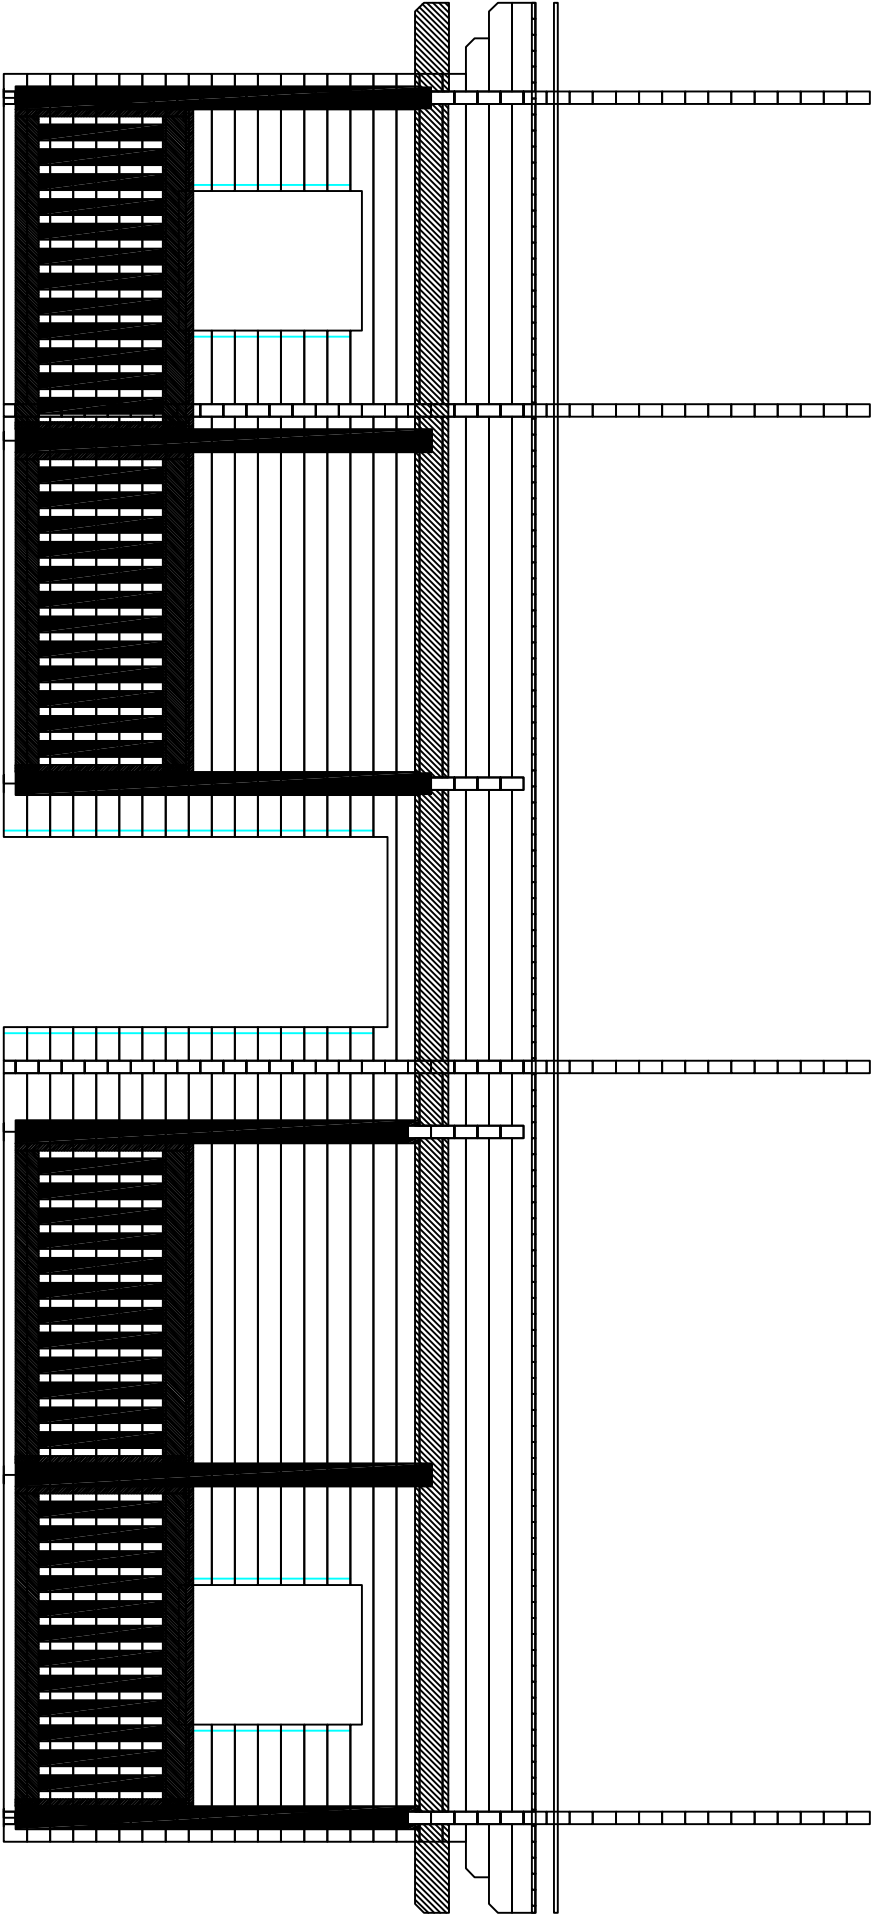

Kentucky//70/20

Kentucky//70/20

Kentucky//70/20

Wand 4 ↗

Kentucky//70/20

Kentucky // 70/20

Door 950x2080

Window 765x990

Window 530x530