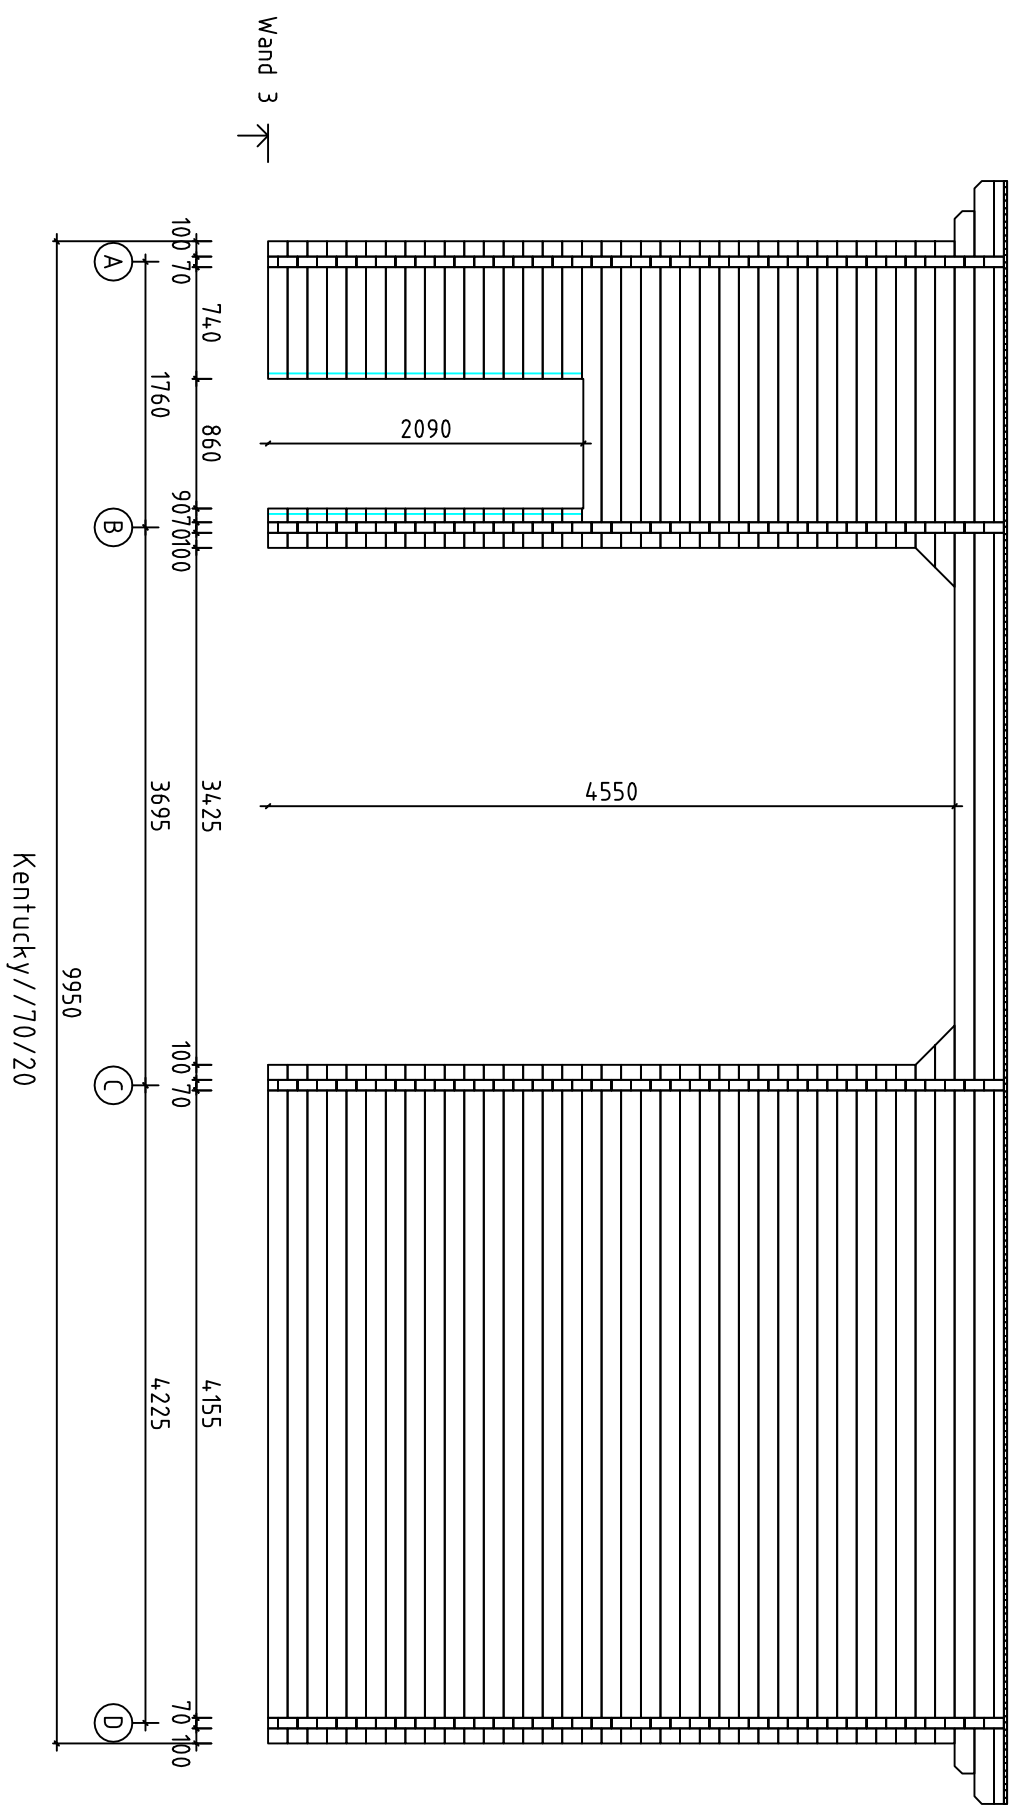

Kentucky//70/20

Kentucky//70/20

Kentucky//70/20

Wand 4 ↗

Kentucky//70/20

Kentucky // 70/20

Door 950x2080

Window 765x990

Window 530x530