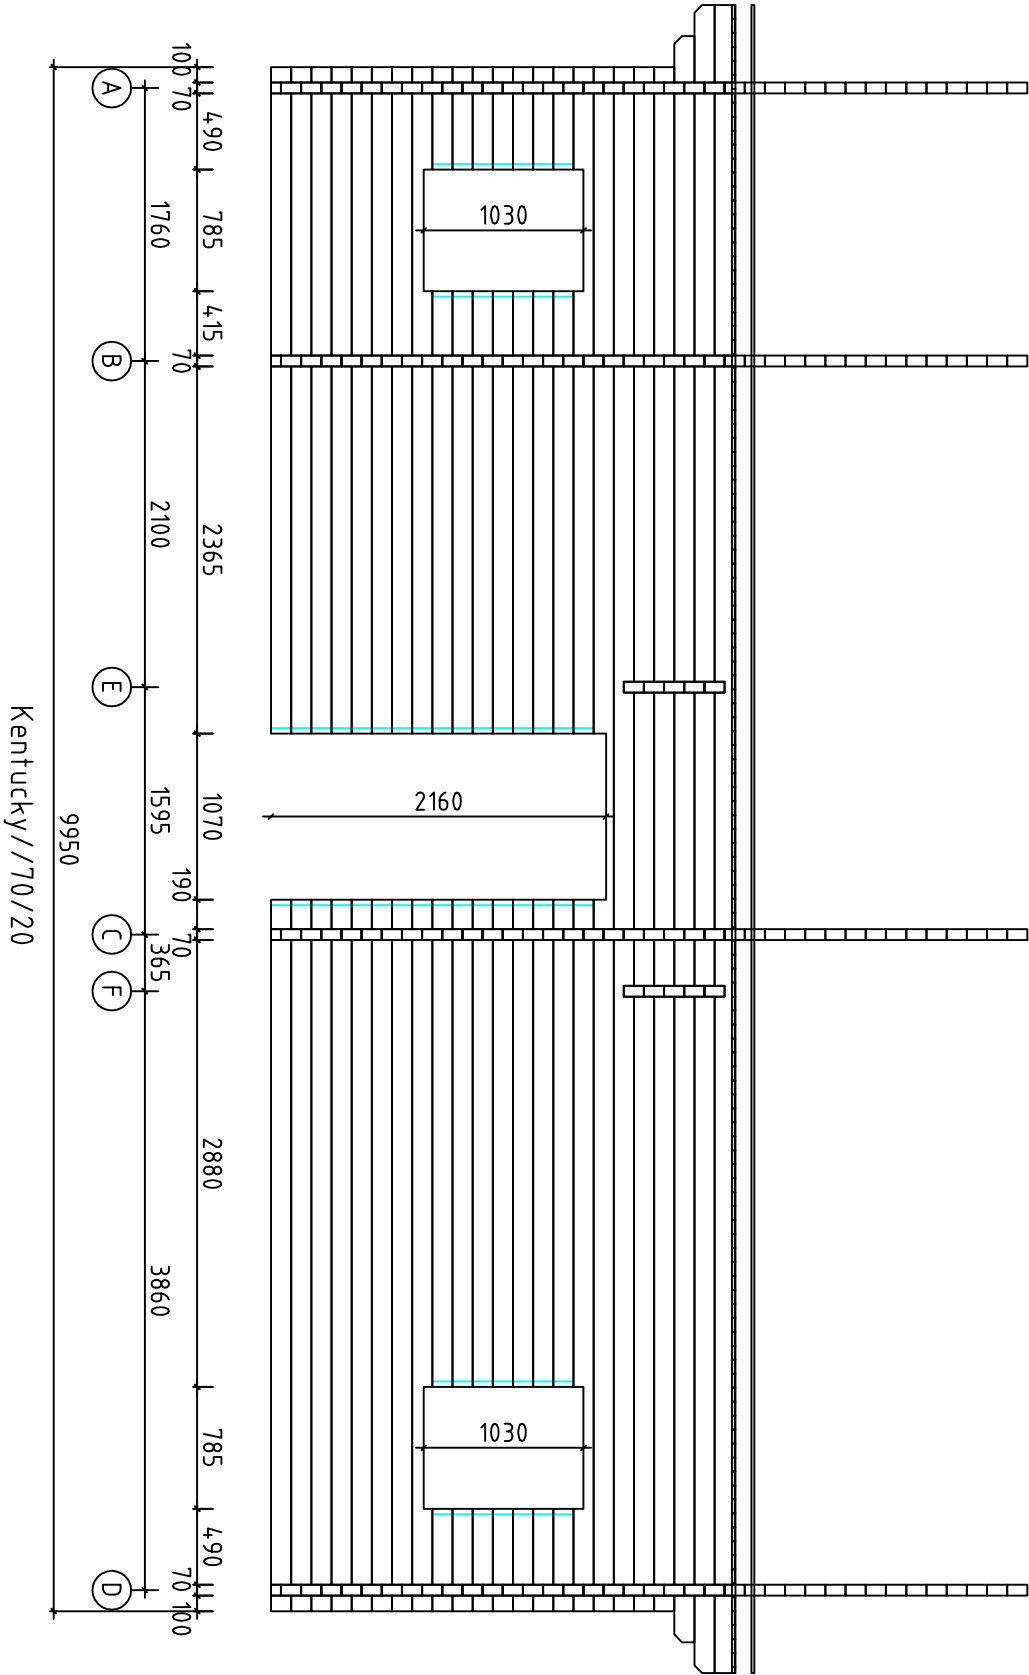

Kentucky//70/20

Kentucky//70/20

Kentucky//70/20

Wand 4 ↗

Kentucky//70/20

Kentucky // 70/20

Door 950x2080

Window 765x990

Window 530x530