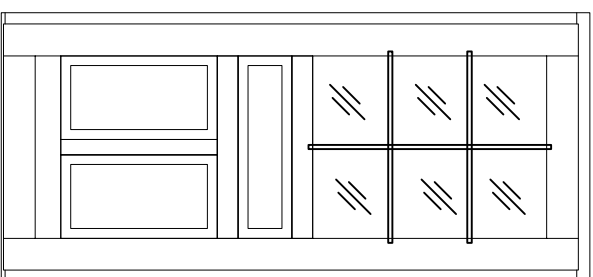

Kentucky//70/20

Kentucky//70/20

Kentucky//70/20

Wand 4 ↗

Kentucky//70/20

Kentucky // 70/20

Door 950x2080

Window 765x990

Window 530x530