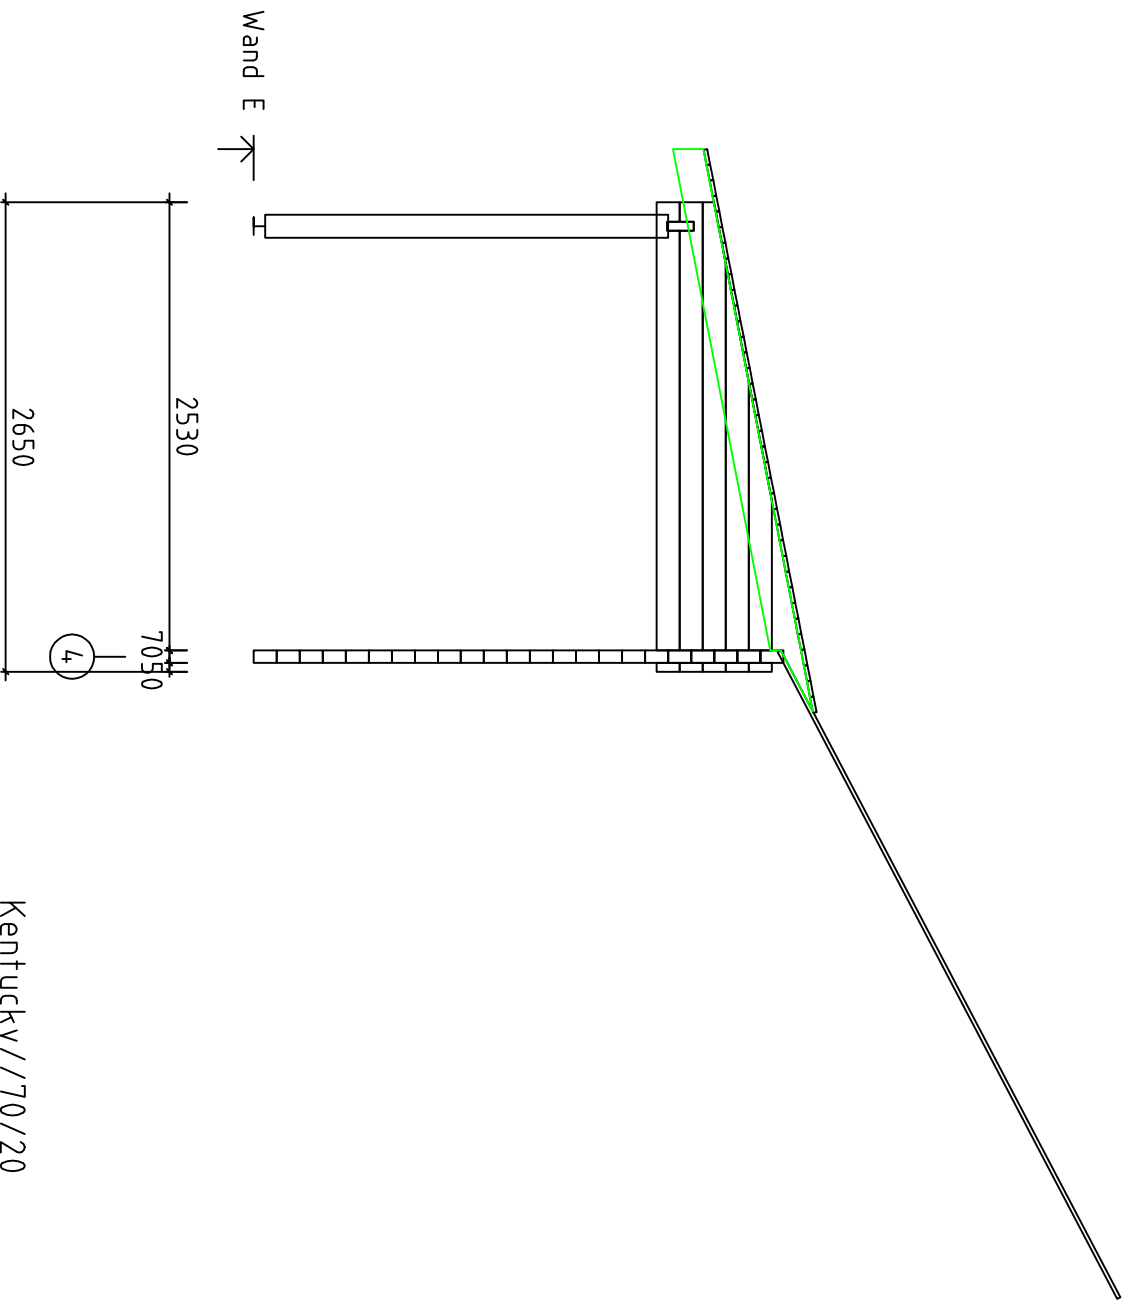

Kentucky//70/20

Kentucky//70/20

Kentucky//70/20

Wand 4 ↗

Kentucky//70/20

Kentucky // 70/20

Door 950x2080

Window 765x990

Window 530x530