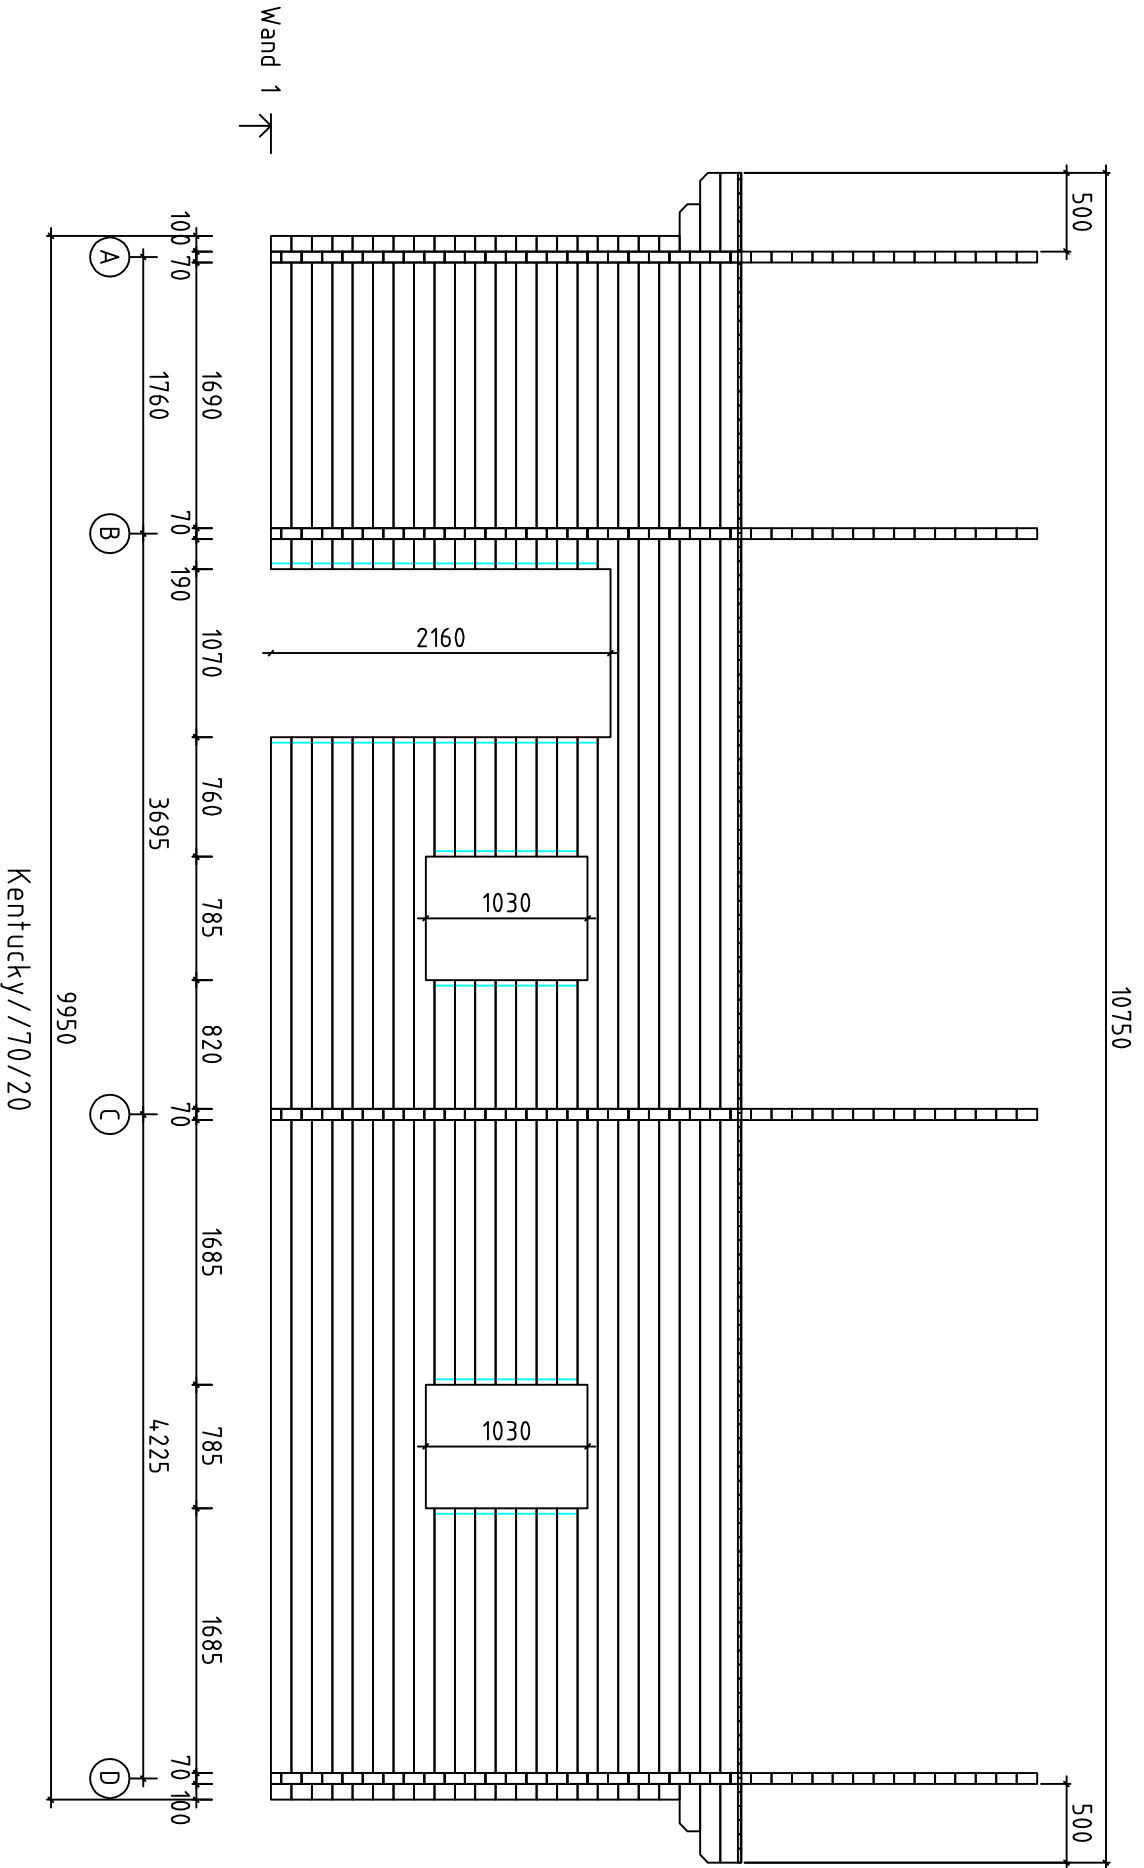

Kentucky//70/20

Kentucky//70/20

Kentucky//70/20

Wand 4 ↗

Kentucky//70/20

Kentucky // 70/20

Door 950x2080

Window 765x990

Window 530x530