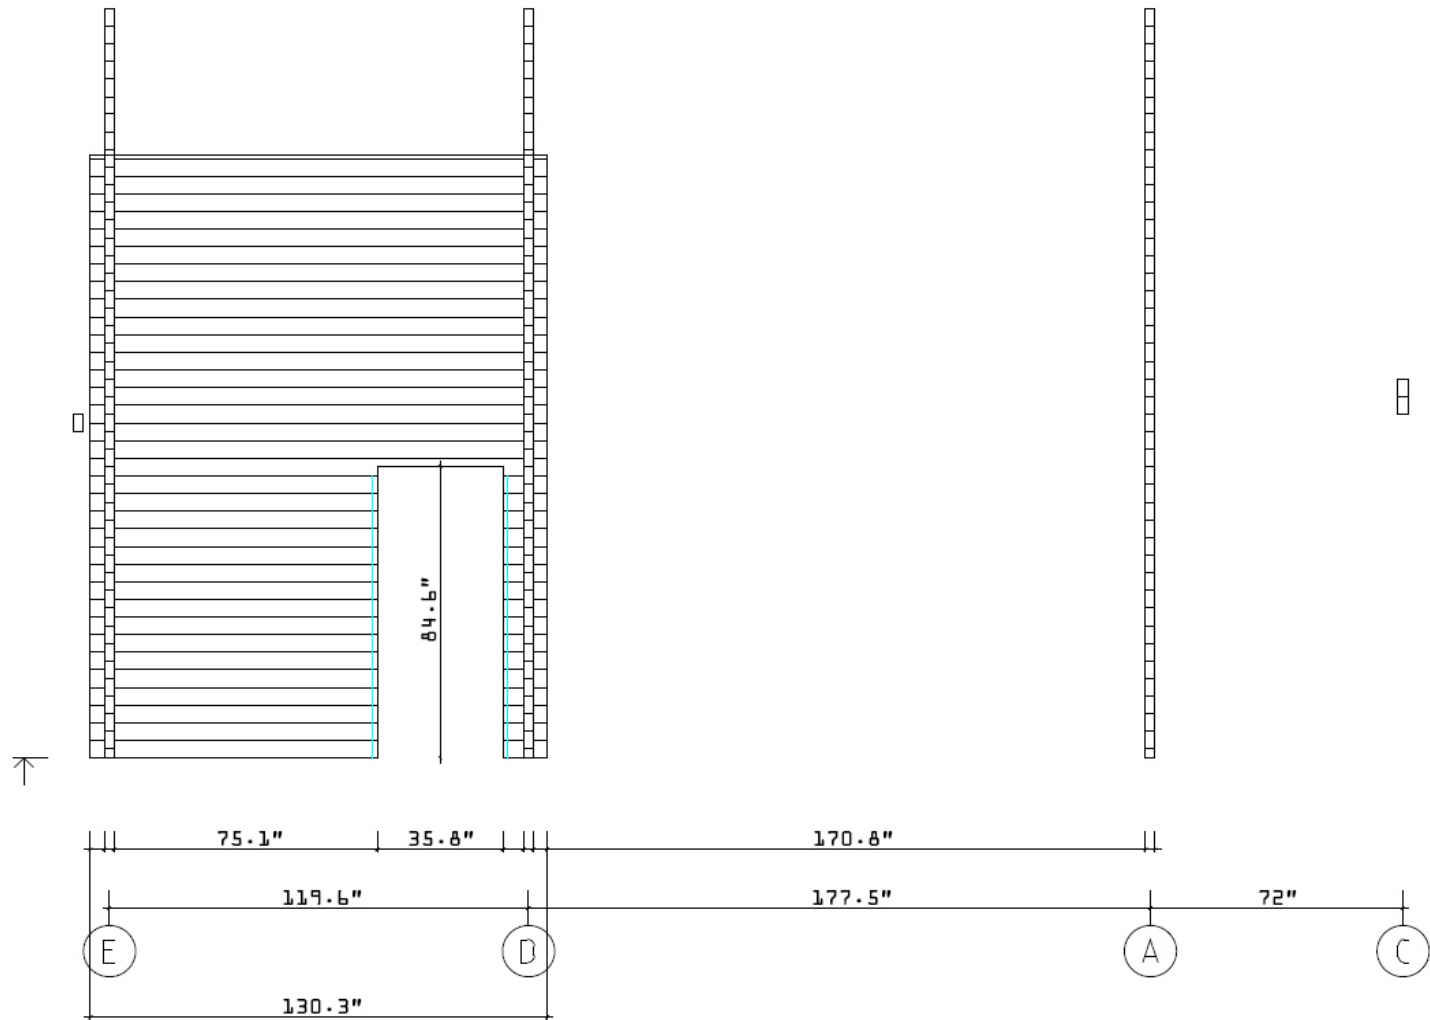

TULSA 70 / 21 - WALL 4

Kood	Tulsa 70	Leht	10
Joonis	WALL 4	Mootkava	1:75
Materjal	7x13	Kuup.	26.01.2021
Joonestaj	T.Laine	File	Tulsa 70.dwg