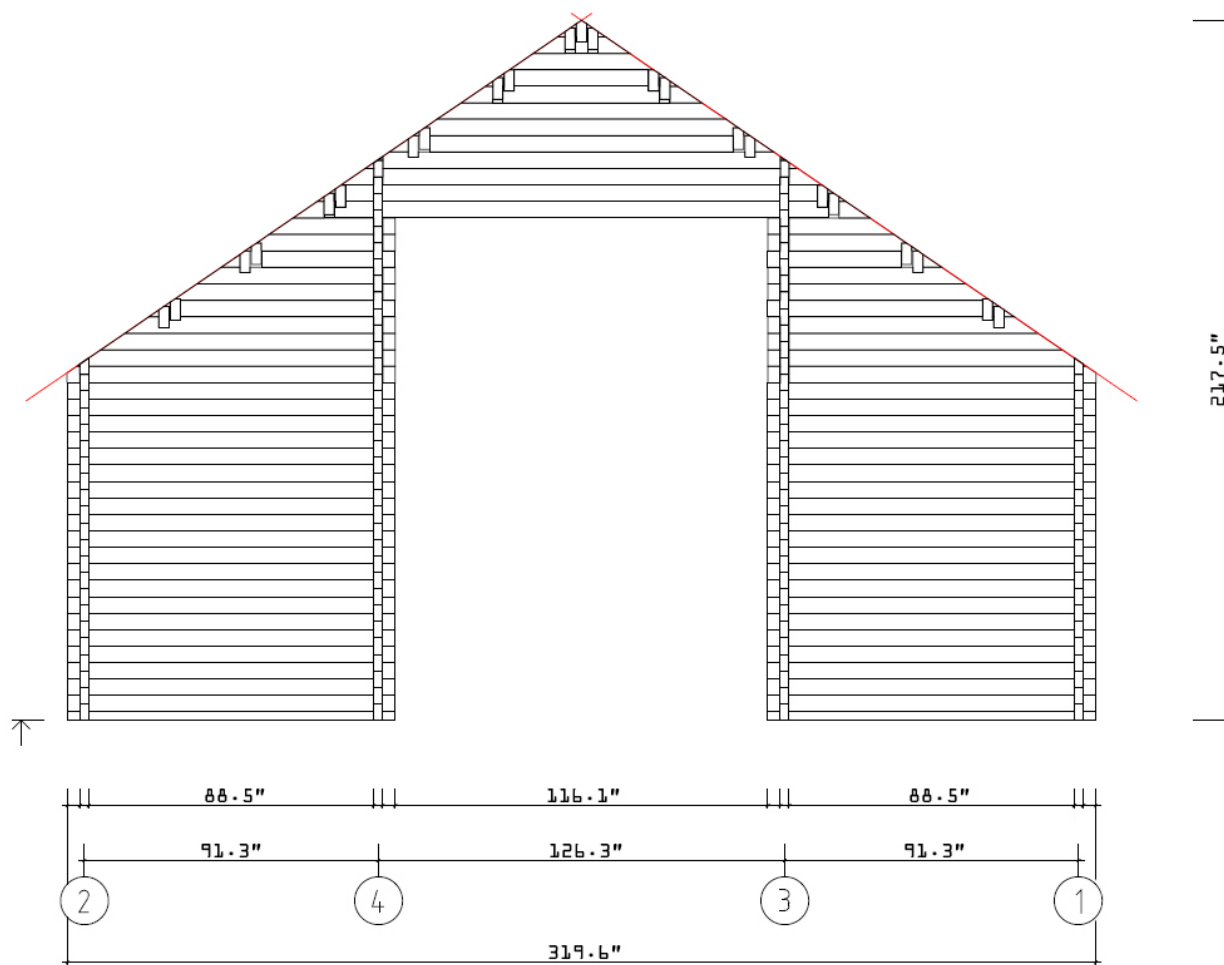

TULSA 70 / 21 - WALL D

Kood	Tulsa 70	Leht	5
Joonis	WALL D	Mootkava	1:75
Materjal	7x13	Kuup.	26.01.2021
Joonestaj	T.Laine	File	Tulsa 70.dwg