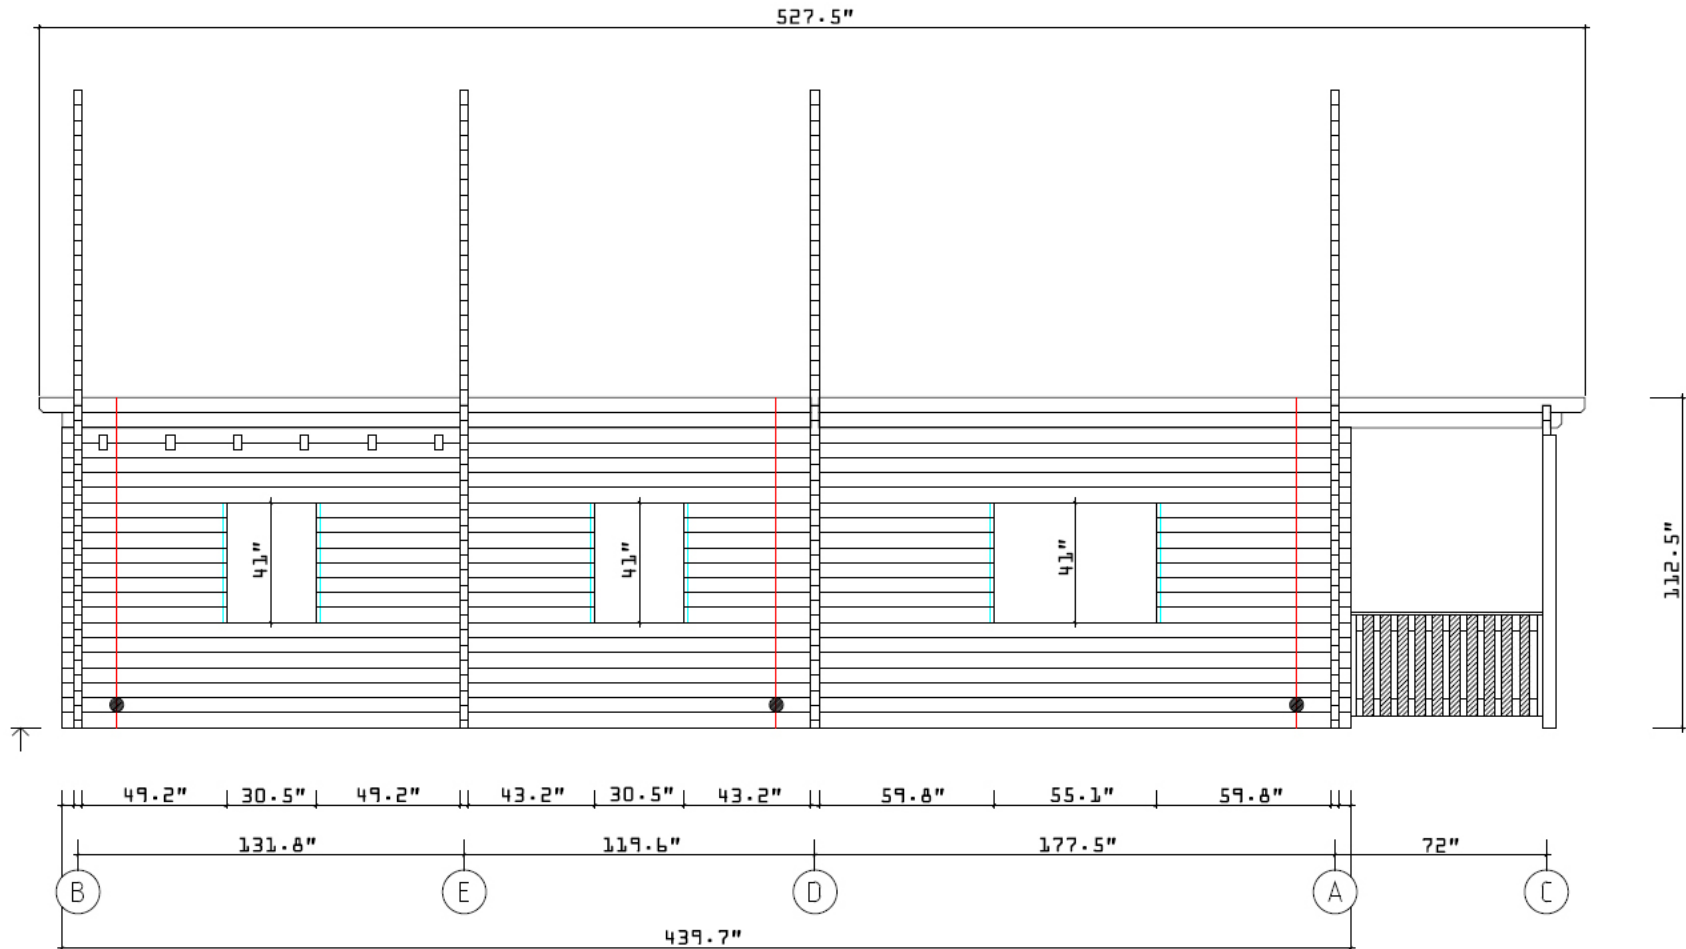

TULSA 70 / 21 - WALL 2

Kood	Tulsa 70	Leht	8
Joonis	WALL 2	Mootkava	1:75
Materjal	7x13	Kuup.	26.01.2021
Joonestaj	T.Laine	File	Tulsa 70.dwg