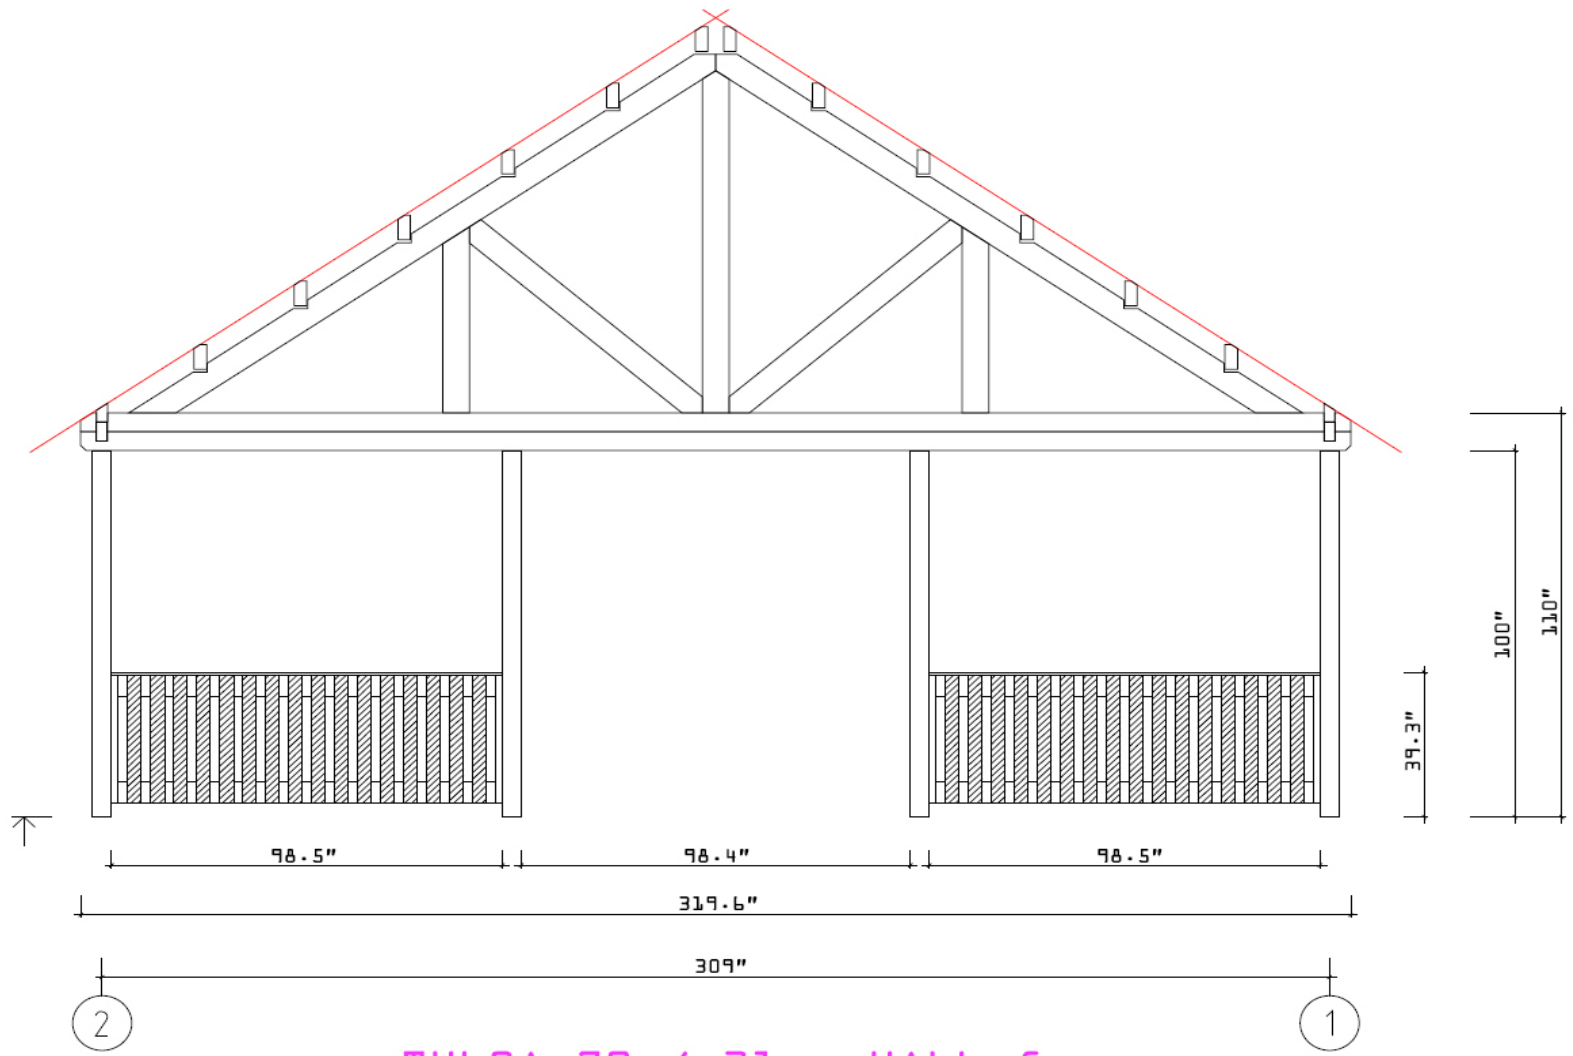

TULSA 70 / 21

Food	TULSA 70	Lehr	PLAN
Jedi	TULSA 70	Howitz	1:75
Format	2.25" x 5.11"	Exp	26.01.2021
Jedw:1:	T.LAINE	File	TULSA 70.dwg

TULSA 70 / 21 - WALL A

Kood	Tulsa 70	Leht	2
Joonis	WALL A	Mootkava	1:75
Materjal	7x13	Kuup.	26.01.2021
Joonestaj	T.Laine	File	Tulsa 70.dwg

TULSA 70 / 21 - WALL B

Kood	Tulsa 70	Leht	3
Joonis	WALL B	Mootkava	1:75
Materjal	7x13	Kuup.	26.01.2021
Joonestaj	T.Laine	File	Tulsa 70.dwg

TULSA 70 / 21 - WALL C

Kood	Tulsa 70	Leht	4
Joonis	WALL C	Mootkava	1:75
Materjal	7x13	Kuup.	26.01.2021
Joonestaj	T.Laine	File	Tulsa 70.dwg