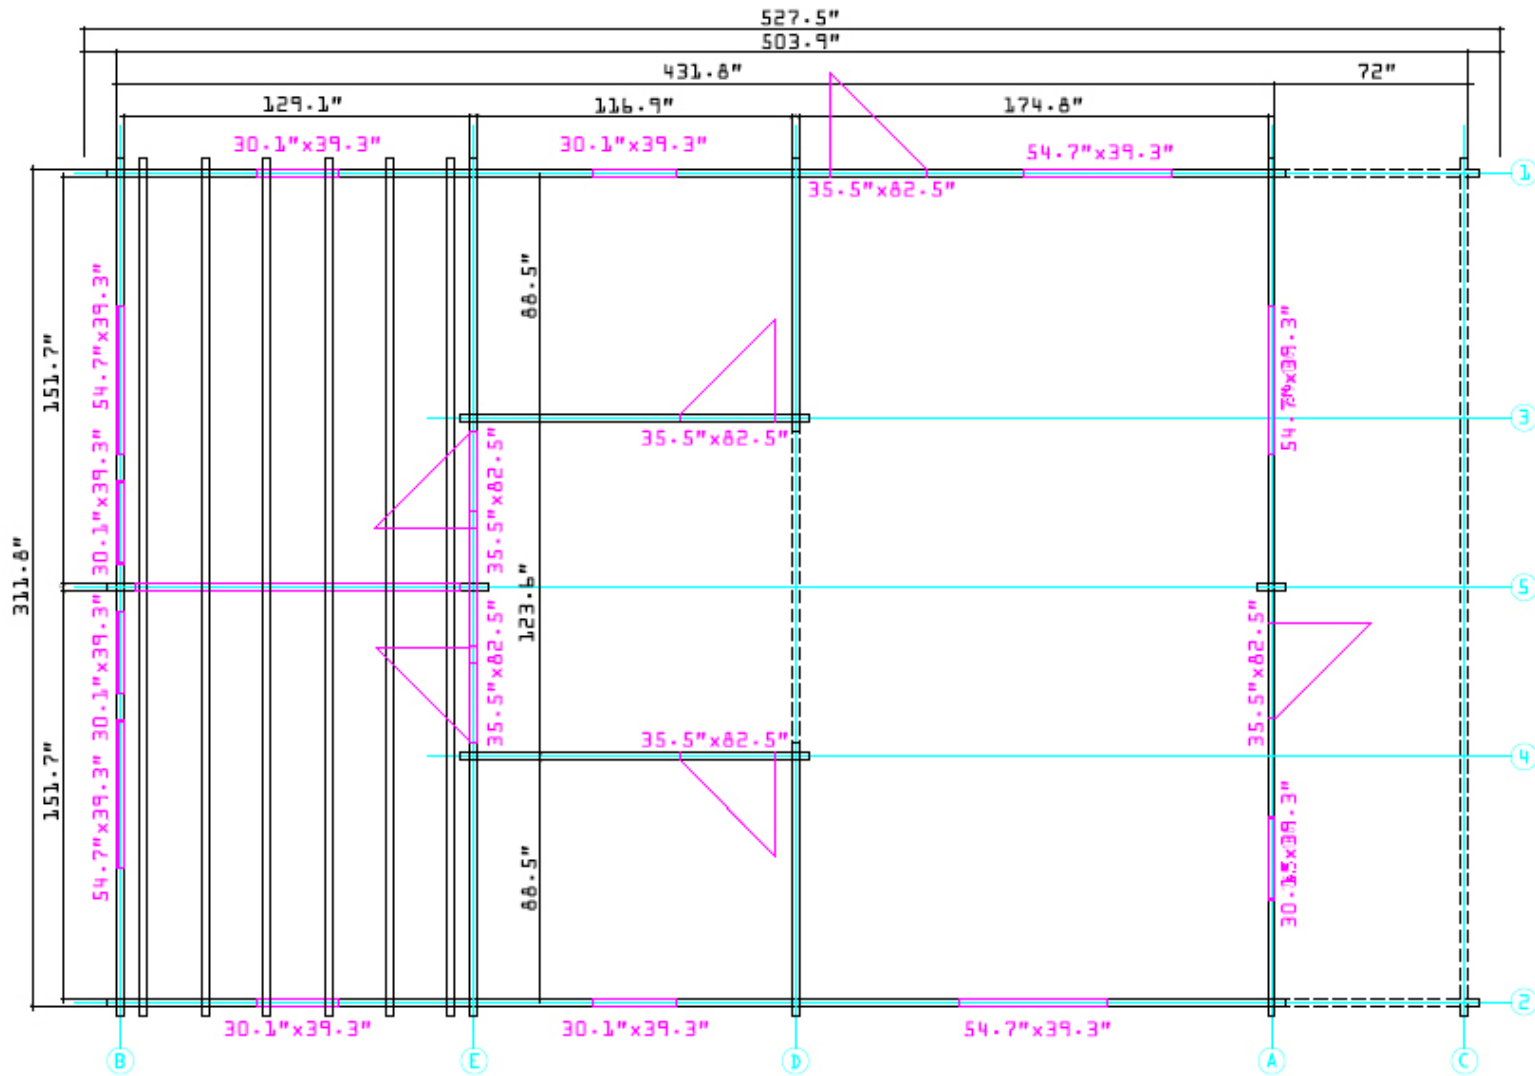

TULSA 70 / 21

Food	TULSA 70	Lehr	PLAN
Jedi	TULSA 70	Howitz	1:75
Format	2.25" x 5.11"	Exp	26.01.2021
Jedw:1:	T.LAINE	File	TULSA 70.dwg

TULSA 70 / 21 - WALL A

Kood	Tulsa 70	Leht	2
Joonis	WALL A	Mootkava	1:75
Materjal	7x13	Kuup.	26.01.2021
Joonestaj	T.Laine	File	Tulsa 70.dwg

TULSA 70 / 21 - WALL B

Kood	Tulsa 70	Leht	3
Joonis	WALL B	Mootkava	1:75
Materjal	7x13	Kuup.	26.01.2021
Joonestaj	T.Laine	File	Tulsa 70.dwg

TULSA 70 / 21 - WALL C

Kood	Tulsa 70	Leht	4
Joonis	WALL C	Mootkava	1:75
Materjal	7x13	Kuup.	26.01.2021
Joonestaj	T.Laine	File	Tulsa 70.dwg

TULSA 70 / 21 - WALL D

Kood	Tulsa 70	Leht	5
Joonis	WALL D	Mootkava	1:75
Materjal	7x13	Kuup.	26.01.2021
Joonestaj	T.Laine	File	Tulsa 70.dwg

TULSA 70 / 21 - WALL E

Kood	Tulsa 70	Leht	6
Joonis	WALL E	Mootkava	1:75
Materjal	7x13	Kuup.	26.01.2021
Joonestaj	T.Laine	File	Tulsa 70.dwg

TULSA 70 / 21 - WALL 1

Kood	Tulsa 70	Leht	7
Joonis	WALL 1	Mootkava	1:75
Materjal	7x13	Kuup.	26.01.2021
Joonestaj	T.Laine	File	Tulsa 70.dwg

TULSA 70 / 21 - WALL 2

Kood	Tulsa 70	Leht	8
Joonis	WALL 2	Mootkava	1:75
Materjal	7x13	Kuup.	26.01.2021
Joonestaj	T.Laine	File	Tulsa 70.dwg