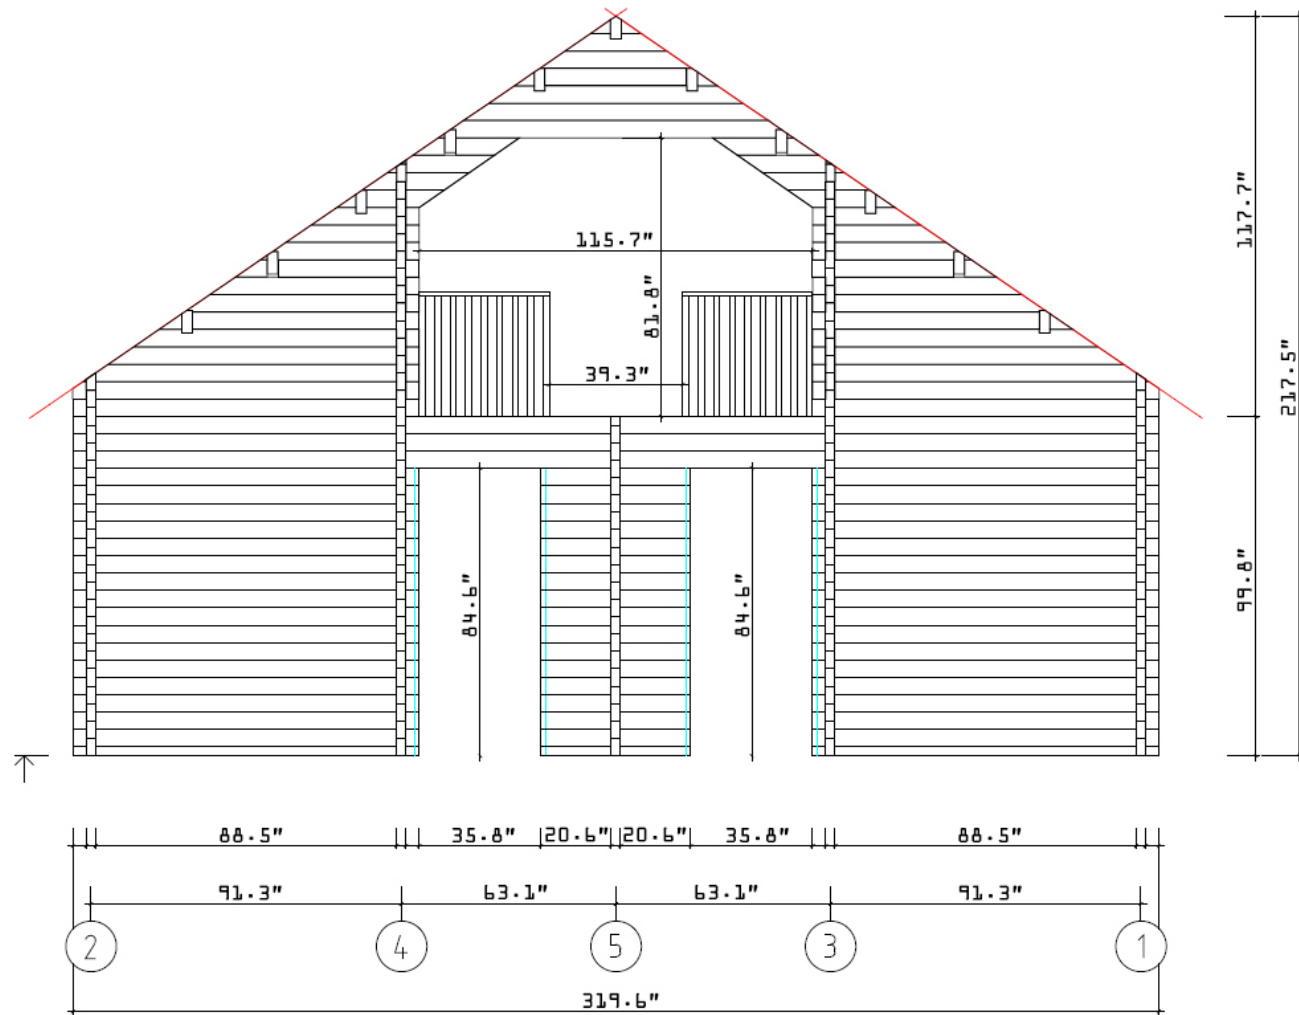

TULSA 70 / 21 - WALL E

Kood	Tulsa 70	Leht	6
Joonis	WALL E	Mootkava	1:75
Materjal	7x13	Kuup.	26.01.2021
Joonestaj	T.Laine	File	Tulsa 70.dwg