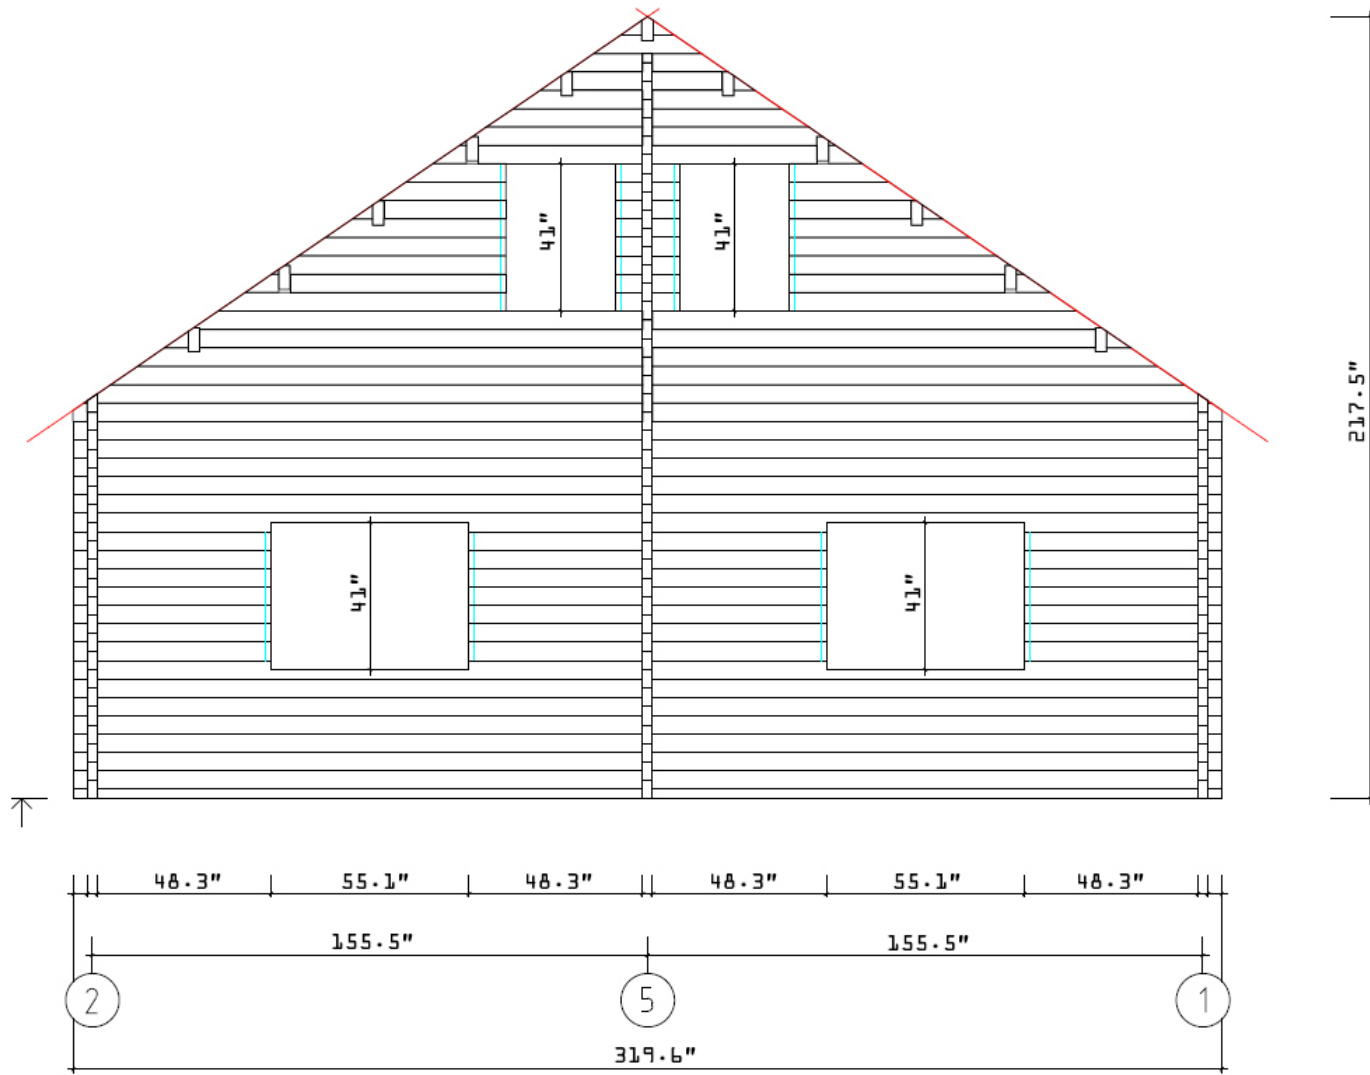

TULSA 70 / 21

Food	TULSA 70	Lehr	PLAN
Jedi	TULSA 70	Howitz	1:75
Format	2.25" x 5.11"	Exp	26.01.2021
Jedw:1:	T.LAINE	File	TULSA 70.dwg

TULSA 70 / 21 - WALL A

Kood	Tulsa 70	Leht	2
Joonis	WALL A	Mootkava	1:75
Materjal	7x13	Kuup.	26.01.2021
Joonestaj	T.Laine	File	Tulsa 70.dwg