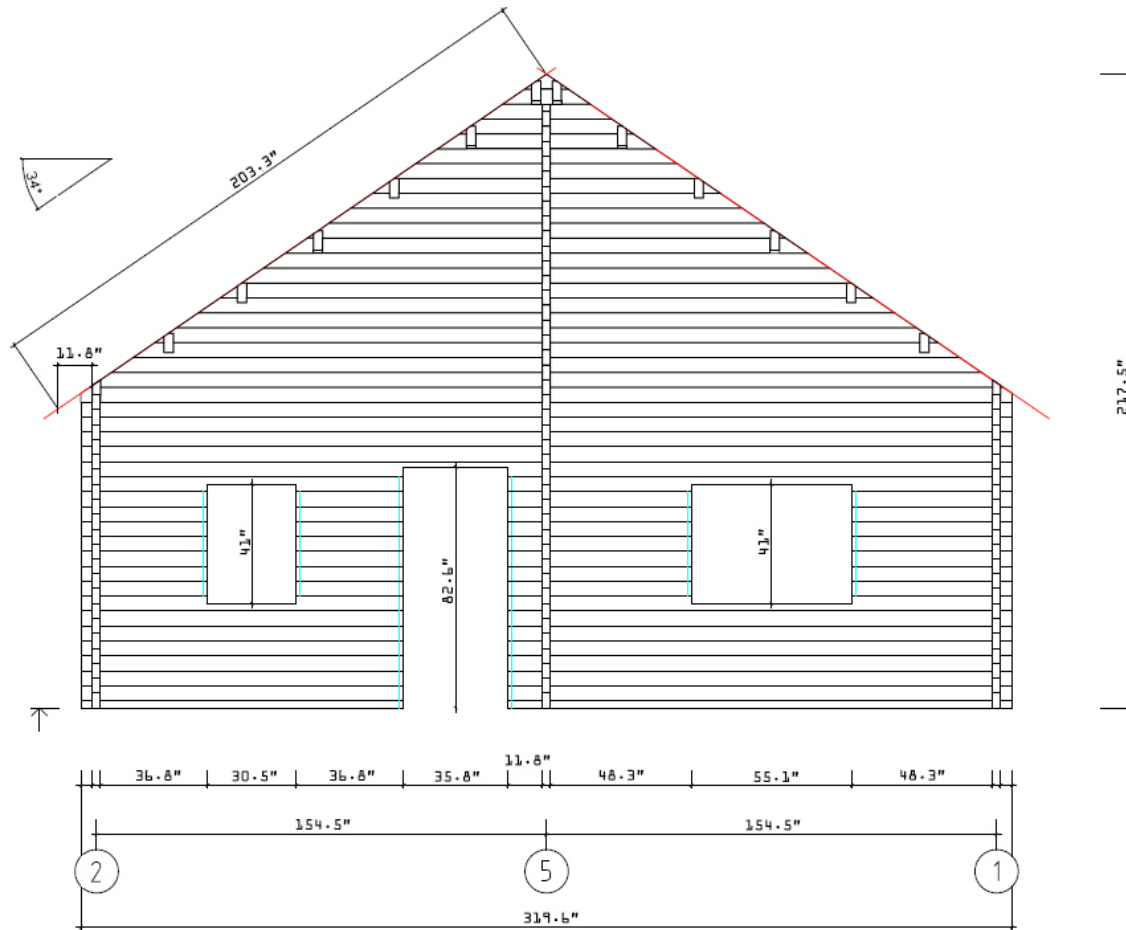

TULSA 70 / 21

Food	TULSA 70	Lehr	PLAN
Jedi	TULSA 70	Howitz	1:75
Format	2.25" x 5.11"	Exp	26.01.2021
Jedw:1:	T.LAINE	File	TULSA 70.dwg

TULSA 70 / 21 - WALL A

Kood	Tulsa 70	Leht	2
Joonis	WALL A	Mootkava	1:75
Materjal	7x13	Kuup.	26.01.2021
Joonestaj	T.Laine	File	Tulsa 70.dwg

TULSA 70 / 21 - WALL B

Kood	Tulsa 70	Leht	3
Joonis	WALL B	Mootkava	1:75
Materjal	7x13	Kuup.	26.01.2021
Joonestaj	T.Laine	File	Tulsa 70.dwg

TULSA 70 / 21 - WALL C

Kood	Tulsa 70	Leht	4
Joonis	WALL C	Mootkava	1:75
Materjal	7x13	Kuup.	26.01.2021
Joonestaj	T.Laine	File	Tulsa 70.dwg