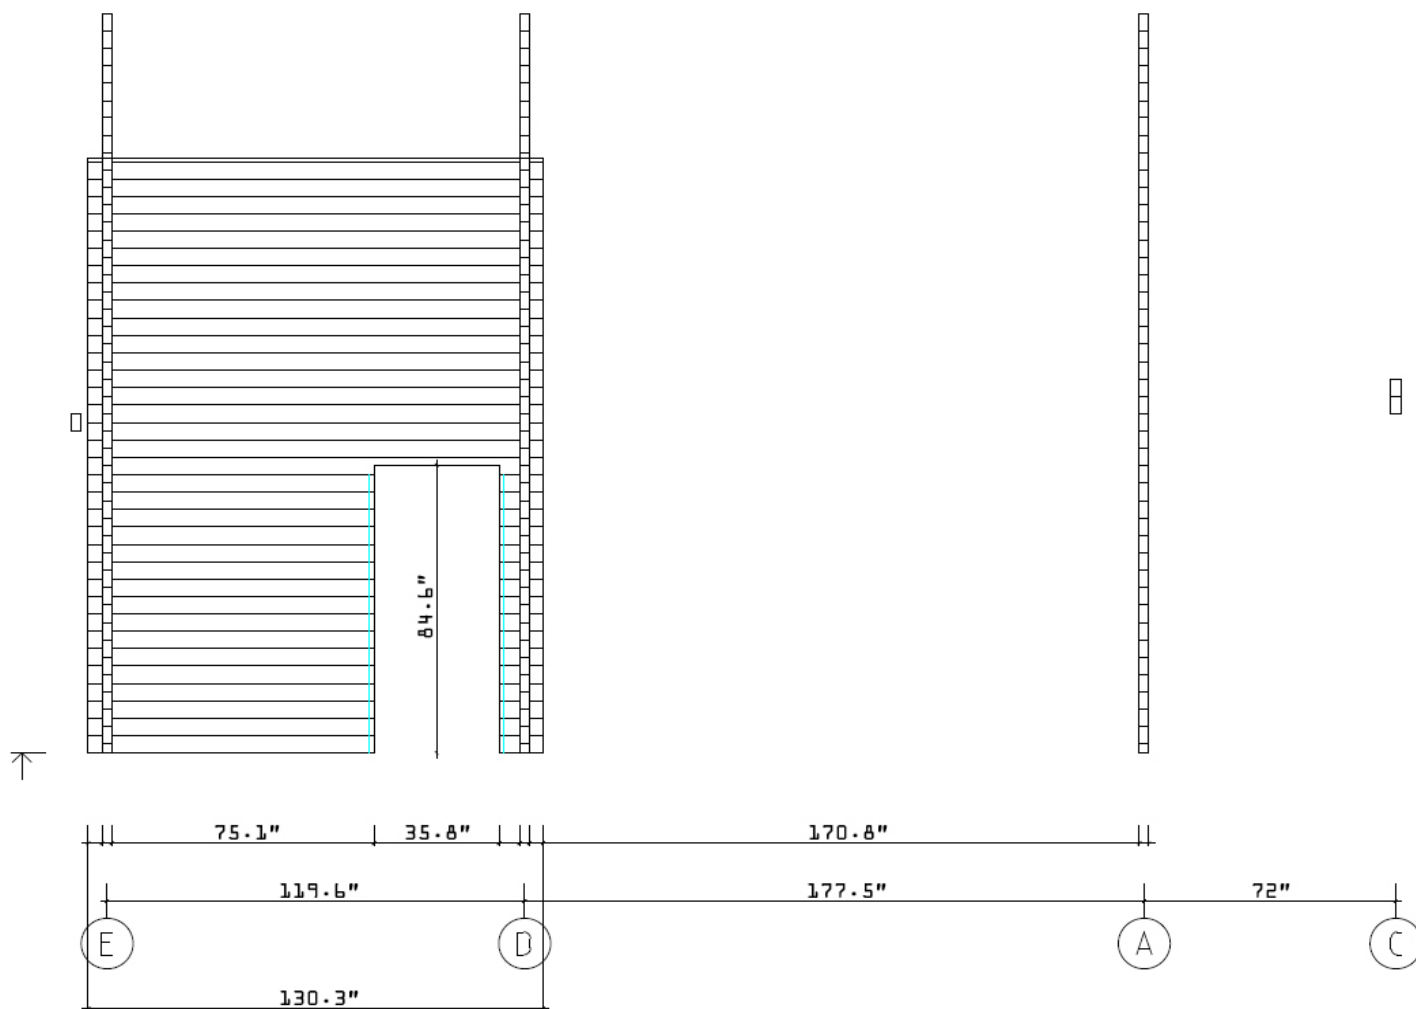

TULSA 70 / 21 - WALL 1

Kood	Tulsa 70	Leht	7
Joonis	WALL 1	Mootkava	1:75
Materjal	7x13	Kuup.	26.01.2021
Joonestaj	T.Laine	File	Tulsa 70.dwg

TULSA 70 / 21 - WALL 2

Kood	Tulsa 70	Leht	8
Joonis	WALL 2	Mootkava	1:75
Materjal	7x13	Kuup.	26.01.2021
Joonestaj	T.Laine	File	Tulsa 70.dwg