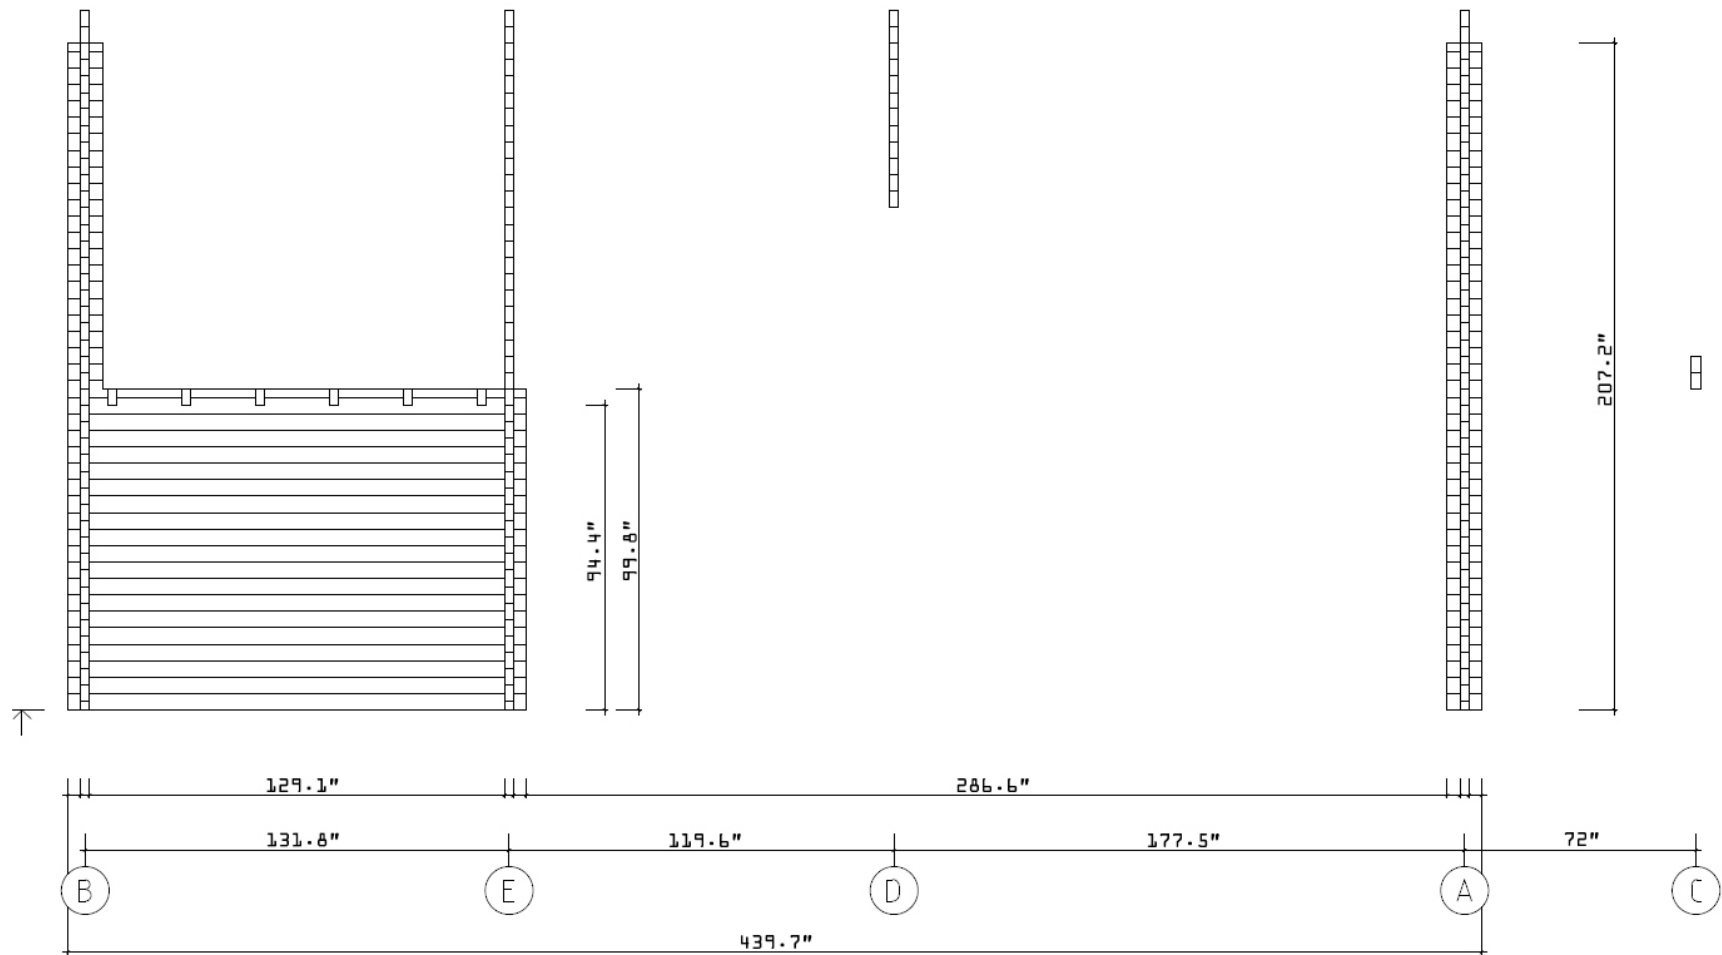

TULSA 70 / 21 - WALL 5

Kood	Tulsa 70	Leht	11
Joonis	WALL 5	Mootkava	1:75
Materjal	7x13	Kuup.	26.01.2021
Joonestaja	T.Laine	File	Tulsa 70.dwg