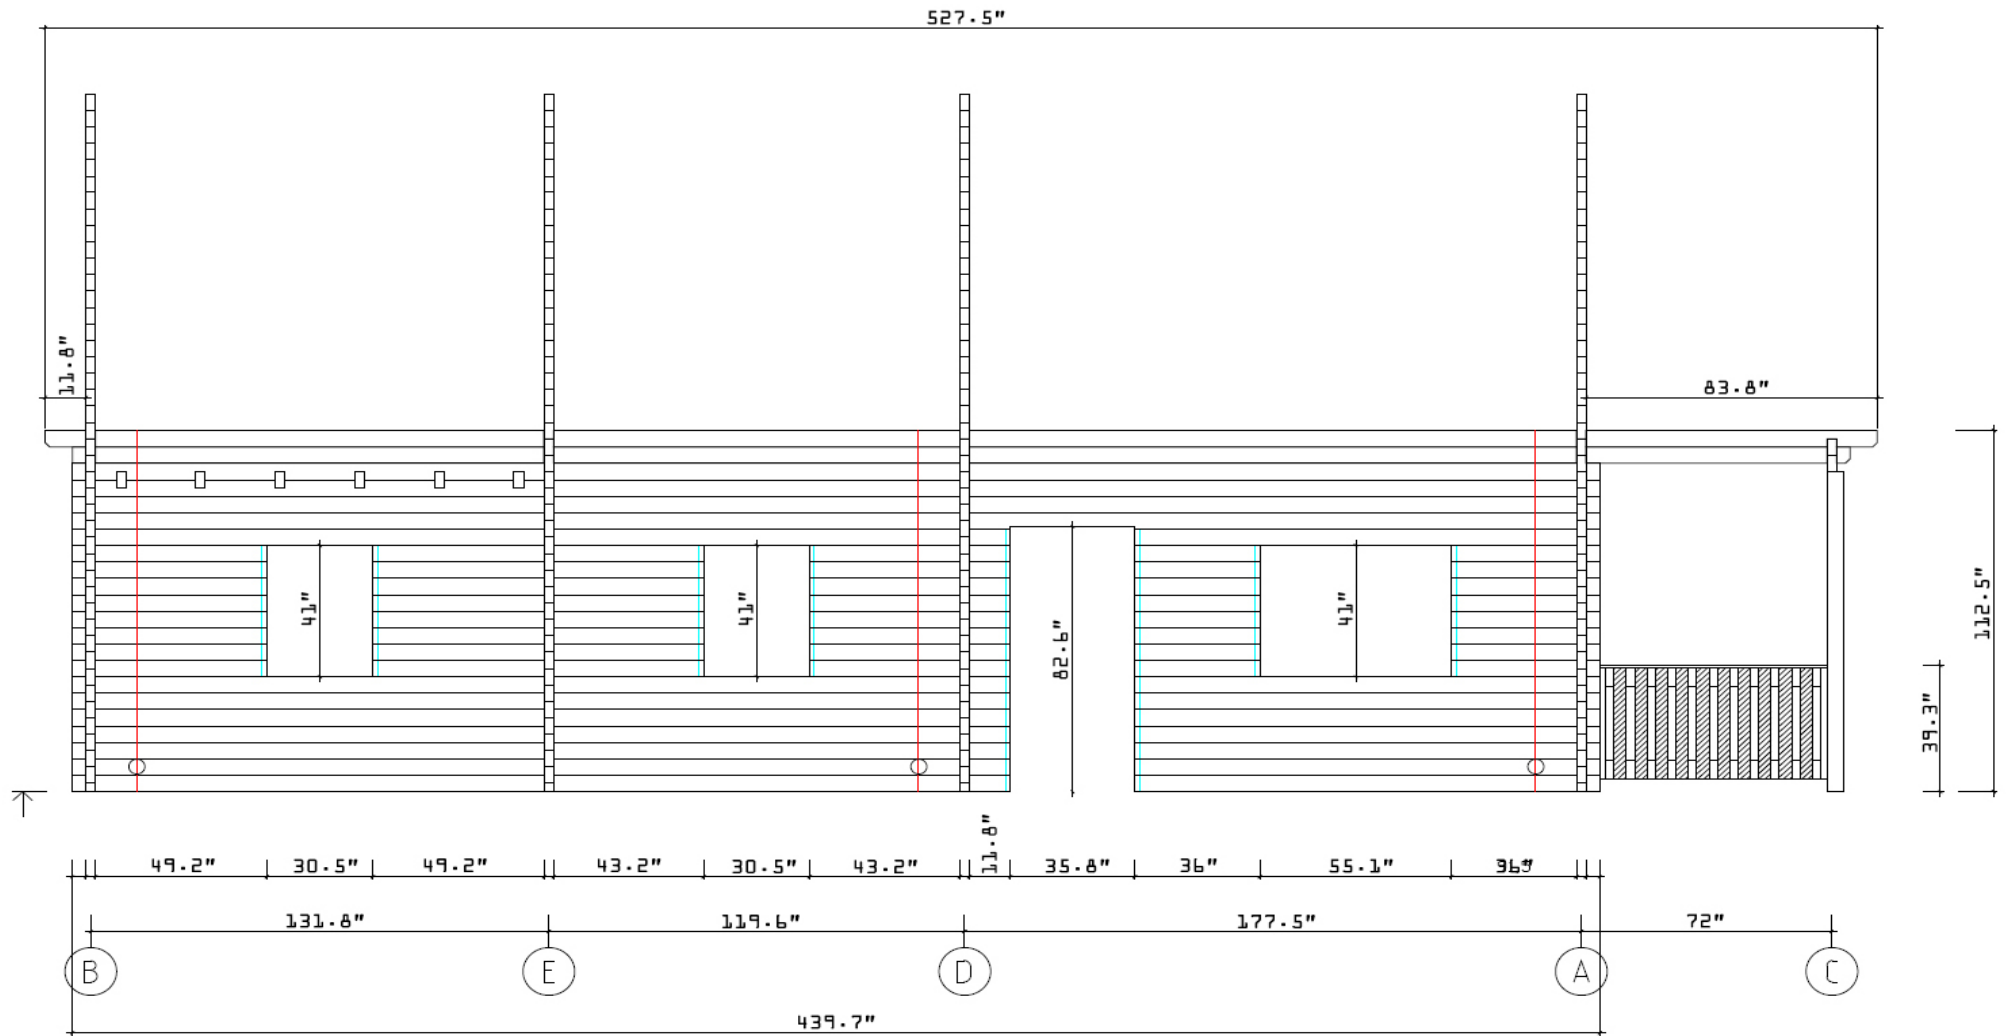

TULSA 70 / 21 - WALL 1

Kood	Tulsa 70	Leht	7
Joonis	WALL 1	Mootkava	1:75
Materjal	7x13	Kuup.	26.01.2021
Joonestaj	T.Laine	File	Tulsa 70.dwg