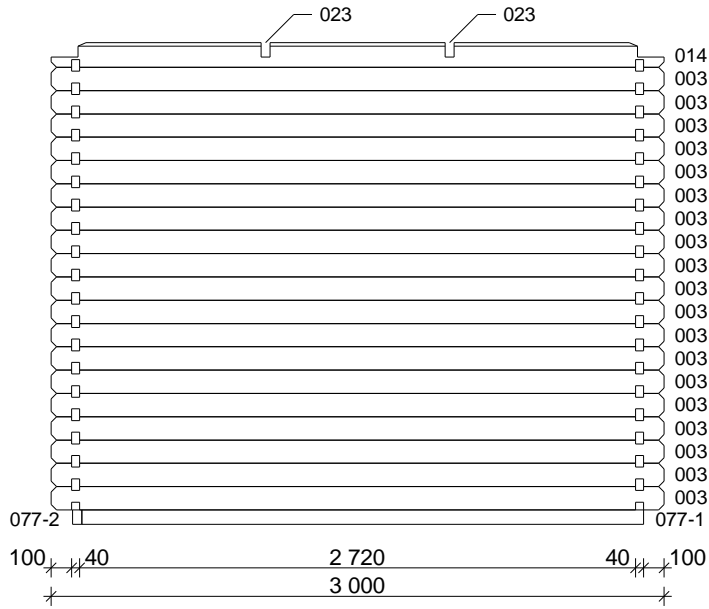

Techn. Daten: Venezia

Bohlenuußenmaß (B x T): 576 x 300 cm

Wandaußenmaß: 556 x 280 cm · Bohlenstärke: 40 mm

Achtung : Alle angegebenen Maße sind ca. - Maße !

Teilleiste Venezia 40 mm - 576 x 300 cm

Nr	Beschreibung	Profil mm	Länge mm	Stück
1			5760	1
2			1841	1
3			3000	21
4			3000	1
5			3000	1
6			5760	19
7			1841	1
8			730	33
9			591	32
10			688	1
11			500	17
12			5760	2
13			3000	1
14				3000
15			636	4
16			614	4
17			428	4
18			897	4(2+2)
19			1384	1(0+1)
20			3352	1(1+0)
21		44x94	2364	4(2+2)
22	Dachbalken 	44x85	1739	10
23			1265	8(4+4)
24	Kehlbalken 	18x90	2000	5
25	Traufenbrett	18x110	3250	2
26			5960	2
27	Doppeltür 1425 x1900 mm			1
28	Einzelfenster 515 x1890 mm			2
29	Dachelemente h= 652 mm		1304 x 922	1
30	Schrauben 4,0 x 40, 4,5 x 70			1 Beutel
31	Nägel 2,2 x 50			1 Beutel
32	Dachbretter		3191	2
33			2987	2
34			2783	2
35			2579	2

Teileliste Venezia 40 mm - 576 x 300 cm

Nr	Beschreibung	Profil mm	Länge mm	Stück		
36	Dachbretter 	 18x110	2375	2		
37			2171	2		
38			1968	2		
39			1764	2		
40			1560	2		
41			1356	2		
42			1152	2		
43			948	2		
44			744	2		
45			540	2		
46			337	2		
47			133	2		
48			Dachbretter 	 18x110	5951	2
49					5747	2
50	5543	2				
51	5340	2				
52	5136	2				
53	4932	2				
54	4728	2				
55	4524	2				
56	4320	2				
57	4116	2				
58	3912	2				
59	3709	2				
60	3505	2				
61	3301	2				
62	3097	2				
63	2893	2				
64	Fußbodenbretter 	 18x110	1843	1		
65			1953	1		
66			2063	1		
67			2173	1		
68			2283	1		
69			2393	1		
70			2503	1		
71			2613	1		
72			2717	--		
73	Fußbodenbretter 		2717	17+1		

Wandplan Venezia 40 mm - 576 x 300 cm - Fundamentplan

Wandplan Venezia 40 mm - 576 x 300 cm - Wandplan

Wandplan Venezia - 576 x 300 cm

Wand A

Wand B

Wandplan Venezia - 576 x 300 cm

Wand C

Nr. 27

Doppeltür 40 mm
1425 x 1900 mm
1 stk.

Nr. 28

Fenster 40 mm
515 x 1890 mm
2 stk.

A - A

Wandplan Venezia - 576 x 300 cm

Wand D

Wand E

Wandplan Venezia 40 mm - 576 x 300 cm - Dachplan