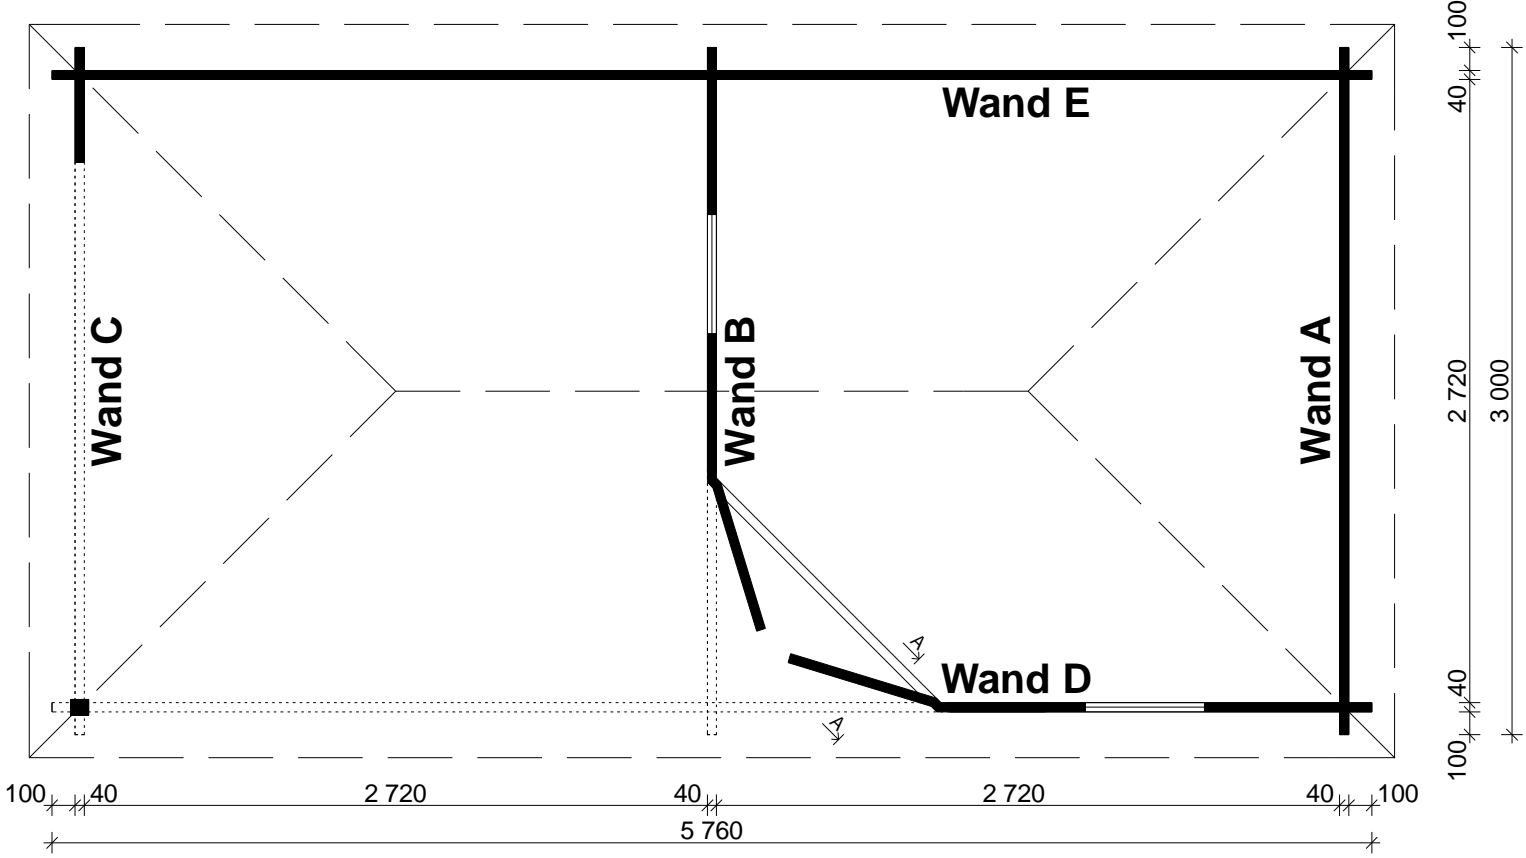

Techn. Daten: Venezia

Bohlenuußenmaß (B x T): 576 x 300 cm

Wandaußenmaß: 556 x 280 cm · Bohlenstärke: 40 mm

Achtung : Alle angegebenen Maße sind ca. - Maße !

Teilleiste Venezia 40 mm - 576 x 300 cm

Nr	Beschreibung	Profil mm	Länge mm	Stück
1			5760	1
2			1841	1
3			3000	21
4			3000	1
5			3000	1
6			5760	19
7			1841	1
8			730	33
9			591	32
10			688	1
11			500	17
12			5760	2
13			3000	1
14				3000
15			636	4
16			614	4
17			428	4
18			897	4(2+2)
19			1384	1(0+1)
20			3352	1(1+0)
21		44x94	2364	4(2+2)
22	Dachbalken 	44x85	1739	10
23			1265	8(4+4)
24	Kehlbalken 	18x90	2000	5
25	Traufenbrett	18x110	3250	2
26			5960	2
27	Doppeltür 1425 x1900 mm			1
28	Einzelfenster 515 x1890 mm			2
29	Dachelemente h= 652 mm		1304 x 922	1
30	Schrauben 4,0 x 40, 4,5 x 70			1 Beutel
31	Nägel 2,2 x 50			1 Beutel
32	Dachbretter		3191	2
33			2987	2
34			2783	2
35			2579	2

Teileliste Venezia 40 mm - 576 x 300 cm

Nr	Beschreibung	Profil mm	Länge mm	Stück		
36	Dachbretter 	 18x110	2375	2		
37			2171	2		
38			1968	2		
39			1764	2		
40			1560	2		
41			1356	2		
42			1152	2		
43			948	2		
44			744	2		
45			540	2		
46			337	2		
47			133	2		
48			Dachbretter 	 18x110	5951	2
49					5747	2
50	5543	2				
51	5340	2				
52	5136	2				
53	4932	2				
54	4728	2				
55	4524	2				
56	4320	2				
57	4116	2				
58	3912	2				
59	3709	2				
60	3505	2				
61	3301	2				
62	3097	2				
63	2893	2				
64	Fußbodenbretter 	 18x110	1843	1		
65			1953	1		
66			2063	1		
67			2173	1		
68			2283	1		
69			2393	1		
70			2503	1		
71			2613	1		
72			2717	--		
73	Fußbodenbretter 		2717	17+1		

Wandplan Venezia 40 mm - 576 x 300 cm - Fundamentplan

Wandplan Venezia 40 mm - 576 x 300 cm - Wandplan

Wandplan Venezia - 576 x 300 cm

Wand A

Wand B

Wandplan Venezia - 576 x 300 cm

Wand C

Nr. 27

Doppeltür 40 mm
1425 x 1900 mm
1 stk.

Nr. 28

Fenster 40 mm
515 x 1890 mm
2 stk.

A - A

Wandplan Venezia - 576 x 300 cm

Wand D

Wand E

Wandplan Venezia 40 mm - 576 x 300 cm - Dachplan