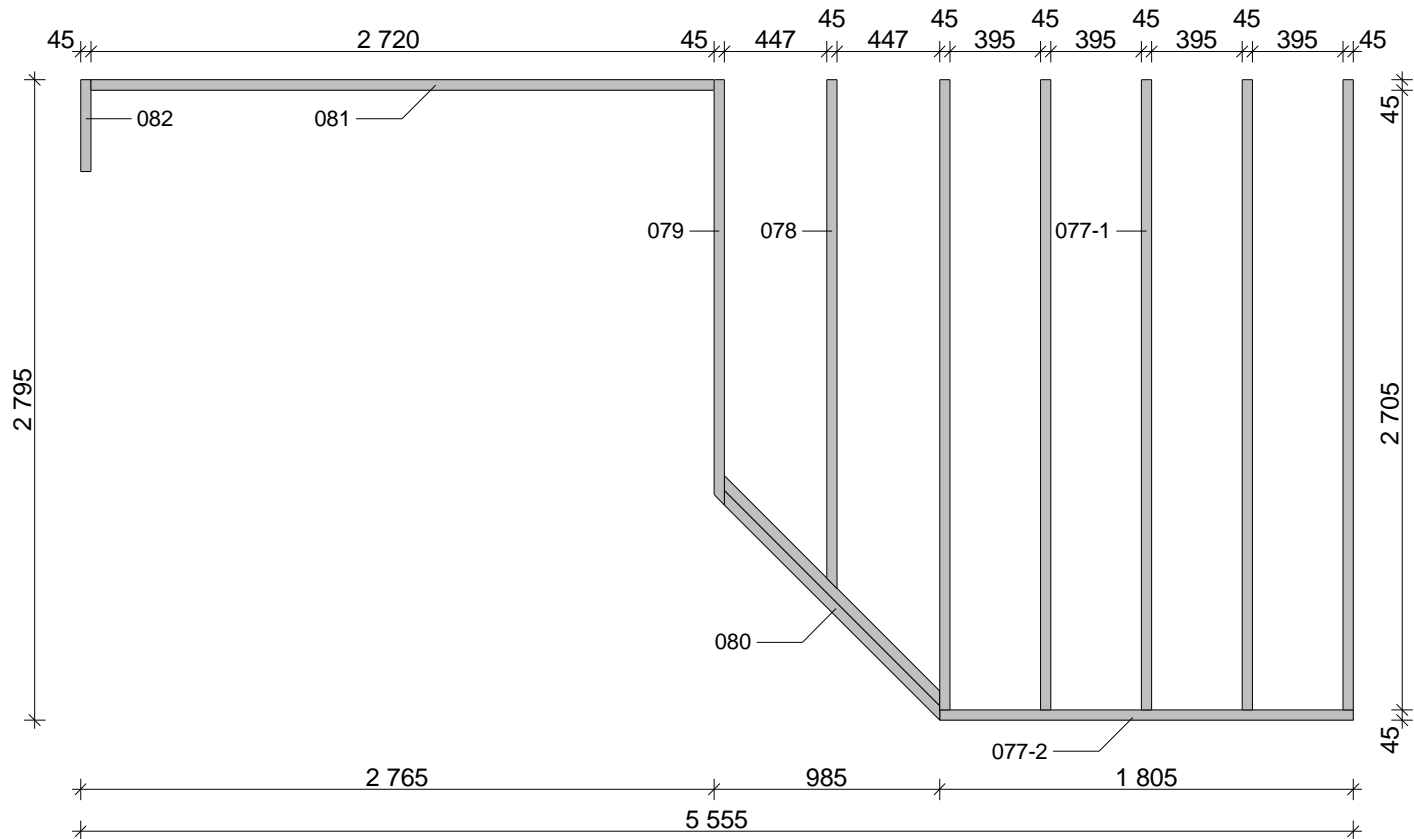

Techn. Daten: Venezia

Bohlenuußenmaß (B x T): 576 x 300 cm

Wandaußenmaß: 556 x 280 cm · Bohlenstärke: 40 mm

Achtung : Alle angegebenen Maße sind ca. - Maße !

Teilleiste Venezia 40 mm - 576 x 300 cm

Nr	Beschreibung	Profil mm	Länge mm	Stück
1			5760	1
2			1841	1
3			3000	21
4			3000	1
5			3000	1
6			5760	19
7			1841	1
8			730	33
9			591	32
10			688	1
11			500	17
12			5760	2
13			3000	1
14				3000
15			636	4
16			614	4
17			428	4
18			897	4(2+2)
19			1384	1(0+1)
20			3352	1(1+0)
21		44x94	2364	4(2+2)
22	Dachbalken 	44x85	1739	10
23			1265	8(4+4)
24	Kehlbalken 	18x90	2000	5
25	Traufenbrett	18x110	3250	2
26			5960	2
27	Doppeltür 1425 x1900 mm			1
28	Einzelfenster 515 x1890 mm			2
29	Dachelemente h= 652 mm		1304 x 922	1
30	Schrauben 4,0 x 40, 4,5 x 70			1 Beutel
31	Nägel 2,2 x 50			1 Beutel
32	Dachbretter		3191	2
33			2987	2
34			2783	2
35			2579	2

Teileliste Venezia 40 mm - 576 x 300 cm

Nr	Beschreibung	Profil mm	Länge mm	Stück		
36	Dachbretter 	 18x110	2375	2		
37			2171	2		
38			1968	2		
39			1764	2		
40			1560	2		
41			1356	2		
42			1152	2		
43			948	2		
44			744	2		
45			540	2		
46			337	2		
47			133	2		
48			Dachbretter 	 18x110	5951	2
49					5747	2
50	5543	2				
51	5340	2				
52	5136	2				
53	4932	2				
54	4728	2				
55	4524	2				
56	4320	2				
57	4116	2				
58	3912	2				
59	3709	2				
60	3505	2				
61	3301	2				
62	3097	2				
63	2893	2				
64	Fußbodenbretter 	 18x110	1843	1		
65			1953	1		
66			2063	1		
67			2173	1		
68			2283	1		
69			2393	1		
70			2503	1		
71			2613	1		
72			2717	--		
73	Fußbodenbretter 		2717	17+1		

Wandplan Venezia 40 mm - 576 x 300 cm - Fundamentplan

Wandplan Venezia 40 mm - 576 x 300 cm - Wandplan

Wandplan Venezia - 576 x 300 cm

Wand A

Wand B

Wandplan Venezia - 576 x 300 cm

Wand C

Nr. 27

Doppeltür 40 mm
1425 x 1900 mm
1 stk.

Nr. 28

Fenster 40 mm
515 x 1890 mm
2 stk.

A - A

Wandplan Venezia - 576 x 300 cm

Wand D

Wand E

Wandplan Venezia 40 mm - 576 x 300 cm - Dachplan