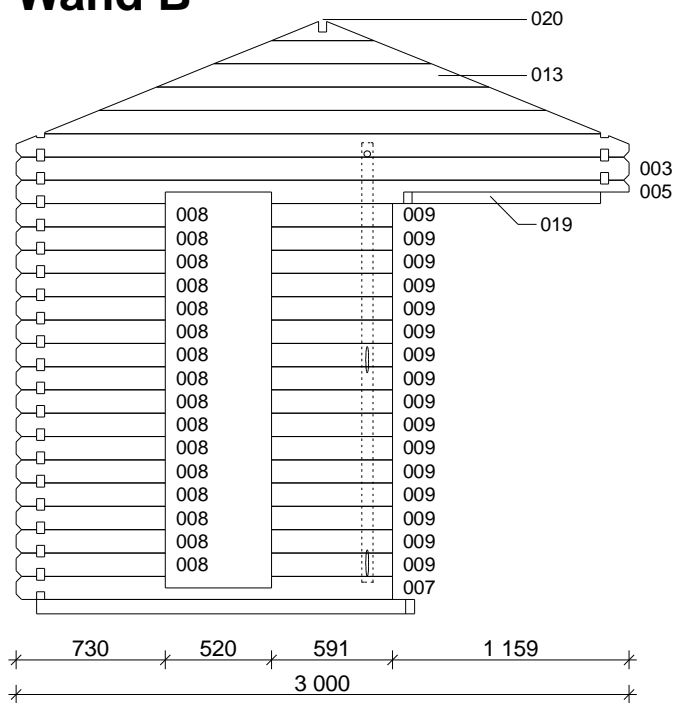

Techn. Daten: Venezia

Bohlenuußenmaß (B x T): 576 x 300 cm

Wandaußenmaß: 556 x 280 cm · Bohlenstärke: 40 mm

Achtung : Alle angegebenen Maße sind ca. - Maße !

Teilleiste Venezia 40 mm - 576 x 300 cm

Nr	Beschreibung	Profil mm	Länge mm	Stück
1			5760	1
2			1841	1
3			3000	21
4			3000	1
5			3000	1
6			5760	19
7			1841	1
8			730	33
9			591	32
10			688	1
11			500	17
12			5760	2
13			3000	1
14				3000
15			636	4
16			614	4
17			428	4
18			897	4(2+2)
19			1384	1(0+1)
20			3352	1(1+0)
21		44x94	2364	4(2+2)
22	Dachbalken 	44x85	1739	10
23			1265	8(4+4)
24	Kehlbalken 	18x90	2000	5
25	Traufenbrett	18x110	3250	2
26			5960	2
27	Doppeltür 1425 x1900 mm			1
28	Einzelfenster 515 x1890 mm			2
29	Dachelemente h= 652 mm		1304 x 922	1
30	Schrauben 4,0 x 40, 4,5 x 70			1 Beutel
31	Nägel 2,2 x 50			1 Beutel
32	Dachbretter		3191	2
33			2987	2
34			2783	2
35			2579	2

Teileliste Venezia 40 mm - 576 x 300 cm

Nr	Beschreibung	Profil mm	Länge mm	Stück		
36	Dachbretter 	 18x110	2375	2		
37			2171	2		
38			1968	2		
39			1764	2		
40			1560	2		
41			1356	2		
42			1152	2		
43			948	2		
44			744	2		
45			540	2		
46			337	2		
47			133	2		
48			Dachbretter 	 18x110	5951	2
49					5747	2
50	5543	2				
51	5340	2				
52	5136	2				
53	4932	2				
54	4728	2				
55	4524	2				
56	4320	2				
57	4116	2				
58	3912	2				
59	3709	2				
60	3505	2				
61	3301	2				
62	3097	2				
63	2893	2				
64	Fußbodenbretter 	 18x110	1843	1		
65			1953	1		
66			2063	1		
67			2173	1		
68			2283	1		
69			2393	1		
70			2503	1		
71			2613	1		
72			2717	--		
73	Fußbodenbretter 		2717	17+1		

Wandplan Venezia 40 mm - 576 x 300 cm - Fundamentplan

Wandplan Venezia 40 mm - 576 x 300 cm - Wandplan

Wandplan Venezia - 576 x 300 cm

Wand A

Wand B

Wandplan Venezia - 576 x 300 cm

Wand C

Nr. 27

Doppeltür 40 mm
1425 x 1900 mm
1 stk.

Nr. 28

Fenster 40 mm
515 x 1890 mm
2 stk.

A - A

Wandplan Venezia - 576 x 300 cm

Wand D

Wand E

Wandplan Venezia 40 mm - 576 x 300 cm - Dachplan