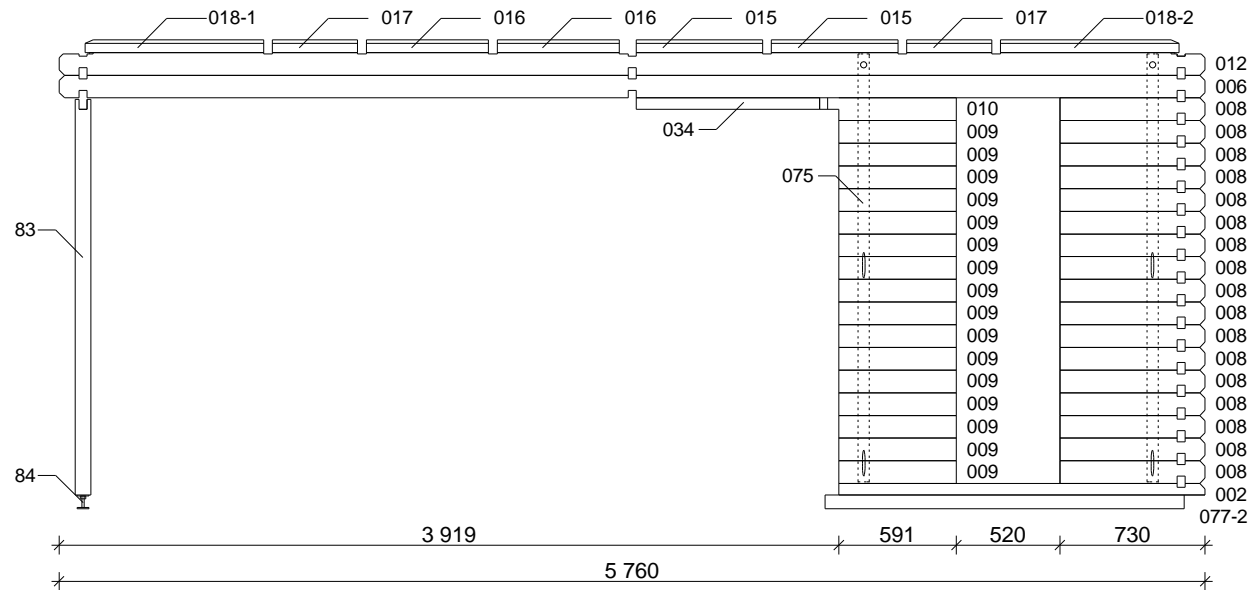

Techn. Daten: Venezia

Bohlenuußenmaß (B x T): 576 x 300 cm

Wandaußenmaß: 556 x 280 cm · Bohlenstärke: 40 mm

Achtung : Alle angegebenen Maße sind ca. - Maße !

Teilleiste Venezia 40 mm - 576 x 300 cm

Nr	Beschreibung	Profil mm	Länge mm	Stück
1			5760	1
2			1841	1
3			3000	21
4			3000	1
5			3000	1
6			5760	19
7			1841	1
8			730	33
9			591	32
10			688	1
11			500	17
12			5760	2
13			3000	1
14				3000
15			636	4
16			614	4
17			428	4
18			897	4(2+2)
19			1384	1(0+1)
20			3352	1(1+0)
21		44x94	2364	4(2+2)
22	Dachbalken 	44x85	1739	10
23			1265	8(4+4)
24	Kehlbalken 	18x90	2000	5
25	Traufenbrett	18x110	3250	2
26			5960	2
27	Doppeltür 1425 x1900 mm			1
28	Einzelfenster 515 x1890 mm			2
29	Dachelemente h= 652 mm		1304 x 922	1
30	Schrauben 4,0 x 40, 4,5 x 70			1 Beutel
31	Nägel 2,2 x 50			1 Beutel
32	Dachbretter		3191	2
33			2987	2
34			2783	2
35			2579	2

Teileliste Venezia 40 mm - 576 x 300 cm

Nr	Beschreibung	Profil mm	Länge mm	Stück		
36	Dachbretter 	 18x110	2375	2		
37			2171	2		
38			1968	2		
39			1764	2		
40			1560	2		
41			1356	2		
42			1152	2		
43			948	2		
44			744	2		
45			540	2		
46			337	2		
47			133	2		
48			Dachbretter 	 18x110	5951	2
49					5747	2
50	5543	2				
51	5340	2				
52	5136	2				
53	4932	2				
54	4728	2				
55	4524	2				
56	4320	2				
57	4116	2				
58	3912	2				
59	3709	2				
60	3505	2				
61	3301	2				
62	3097	2				
63	2893	2				
64	Fußbodenbretter 	 18x110	1843	1		
65			1953	1		
66			2063	1		
67			2173	1		
68			2283	1		
69			2393	1		
70			2503	1		
71			2613	1		
72			2717	--		
73	Fußbodenbretter 		2717	17+1		

Wandplan Venezia 40 mm - 576 x 300 cm - Fundamentplan

Wandplan Venezia 40 mm - 576 x 300 cm - Wandplan

Wandplan Venezia - 576 x 300 cm

Wand A

Wand B

Wandplan Venezia - 576 x 300 cm

Wand C

Nr. 27

Doppeltür 40 mm
1425 x 1900 mm
1 stk.

Nr. 28

Fenster 40 mm
515 x 1890 mm
2 stk.

A - A

Wandplan Venezia - 576 x 300 cm

Wand D

Wand E

Wandplan Venezia 40 mm - 576 x 300 cm - Dachplan