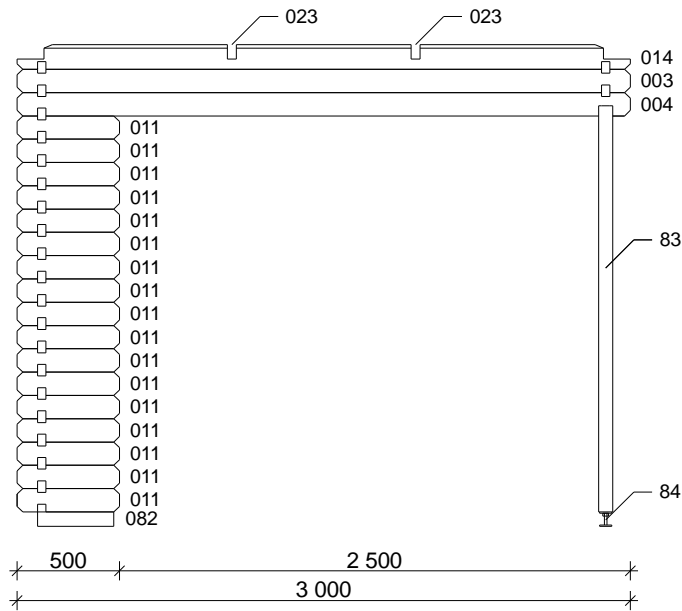

Techn. Daten: Venezia

Bohlenuußenmaß (B x T): 576 x 300 cm

Wandaußenmaß: 556 x 280 cm · Bohlenstärke: 40 mm

Achtung : Alle angegebenen Maße sind ca. - Maße !

Teilleiste Venezia 40 mm - 576 x 300 cm

Nr	Beschreibung	Profil mm	Länge mm	Stück
1			5760	1
2			1841	1
3			3000	21
4			3000	1
5			3000	1
6			5760	19
7			1841	1
8			730	33
9			591	32
10			688	1
11			500	17
12			5760	2
13			3000	1
14				3000
15			636	4
16			614	4
17			428	4
18			897	4(2+2)
19			1384	1(0+1)
20			3352	1(1+0)
21		44x94	2364	4(2+2)
22	Dachbalken 	44x85	1739	10
23			1265	8(4+4)
24	Kehlbalken 	18x90	2000	5
25	Traufenbrett	18x110	3250	2
26			5960	2
27	Doppeltür 1425 x1900 mm			1
28	Einzelfenster 515 x1890 mm			2
29	Dachelemente h= 652 mm		1304 x 922	1
30	Schrauben 4,0 x 40, 4,5 x 70			1 Beutel
31	Nägel 2,2 x 50			1 Beutel
32	Dachbretter		3191	2
33			2987	2
34			2783	2
35			2579	2

Teileliste Venezia 40 mm - 576 x 300 cm

Nr	Beschreibung	Profil mm	Länge mm	Stück		
36	Dachbretter 	 18x110	2375	2		
37			2171	2		
38			1968	2		
39			1764	2		
40			1560	2		
41			1356	2		
42			1152	2		
43			948	2		
44			744	2		
45			540	2		
46			337	2		
47			133	2		
48			Dachbretter 	 18x110	5951	2
49					5747	2
50	5543	2				
51	5340	2				
52	5136	2				
53	4932	2				
54	4728	2				
55	4524	2				
56	4320	2				
57	4116	2				
58	3912	2				
59	3709	2				
60	3505	2				
61	3301	2				
62	3097	2				
63	2893	2				
64	Fußbodenbretter 	 18x110	1843	1		
65			1953	1		
66			2063	1		
67			2173	1		
68			2283	1		
69			2393	1		
70			2503	1		
71			2613	1		
72			2717	--		
73	Fußbodenbretter 		2717	17+1		

Wandplan Venezia 40 mm - 576 x 300 cm - Fundamentplan

Wandplan Venezia 40 mm - 576 x 300 cm - Wandplan

Wandplan Venezia - 576 x 300 cm

Wand A

Wand B

Wandplan Venezia - 576 x 300 cm

Wand C

Nr. 27

Doppeltür 40 mm
1425 x 1900 mm
1 stk.

Nr. 28

Fenster 40 mm
515 x 1890 mm
2 stk.

A - A

Wandplan Venezia - 576 x 300 cm

Wand D

Wand E

Wandplan Venezia 40 mm - 576 x 300 cm - Dachplan