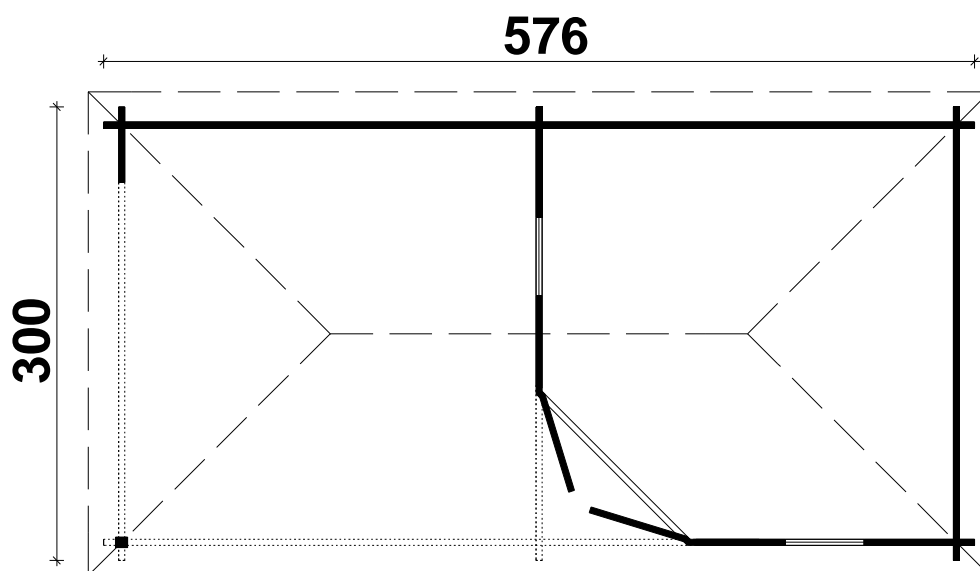

Techn. Daten: Venezia

Bohlenuußenmaß (B x T): 576 x 300 cm

Wandaußenmaß: 556 x 280 cm · Bohlenstärke: 40 mm

Achtung : Alle angegebenen Maße sind ca. - Maße !

Teilleiste Venezia 40 mm - 576 x 300 cm

Nr	Beschreibung	Profil mm	Länge mm	Stück
1			5760	1
2			1841	1
3			3000	21
4			3000	1
5			3000	1
6			5760	19
7			1841	1
8			730	33
9			591	32
10			688	1
11			500	17
12			5760	2
13			3000	1
14				3000
15			636	4
16			614	4
17			428	4
18			897	4(2+2)
19			1384	1(0+1)
20			3352	1(1+0)
21		44x94	2364	4(2+2)
22	Dachbalken 	44x85	1739	10
23			1265	8(4+4)
24	Kehlbalken 	18x90	2000	5
25	Traufenbrett	18x110	3250	2
26			5960	2
27	Doppeltür 1425 x1900 mm			1
28	Einzelfenster 515 x1890 mm			2
29	Dachelemente h= 652 mm		1304 x 922	1
30	Schrauben 4,0 x 40, 4,5 x 70			1 Beutel
31	Nägel 2,2 x 50			1 Beutel
32	Dachbretter		3191	2
33			2987	2
34			2783	2
35			2579	2

Teileliste Venezia 40 mm - 576 x 300 cm

Nr	Beschreibung	Profil mm	Länge mm	Stück		
36	Dachbretter 	 18x110	2375	2		
37			2171	2		
38			1968	2		
39			1764	2		
40			1560	2		
41			1356	2		
42			1152	2		
43			948	2		
44			744	2		
45			540	2		
46			337	2		
47			133	2		
48			Dachbretter 	 18x110	5951	2
49					5747	2
50	5543	2				
51	5340	2				
52	5136	2				
53	4932	2				
54	4728	2				
55	4524	2				
56	4320	2				
57	4116	2				
58	3912	2				
59	3709	2				
60	3505	2				
61	3301	2				
62	3097	2				
63	2893	2				
64	Fußbodenbretter 	 18x110	1843	1		
65			1953	1		
66			2063	1		
67			2173	1		
68			2283	1		
69			2393	1		
70			2503	1		
71			2613	1		
72			2717	--		
73	Fußbodenbretter 		2717	17+1		

Wandplan Venezia 40 mm - 576 x 300 cm - Fundamentplan

Wandplan Venezia 40 mm - 576 x 300 cm - Wandplan

Wandplan Venezia - 576 x 300 cm

Wand A

Wand B

Wandplan Venezia - 576 x 300 cm

Wand C

Nr. 27

Doppeltür 40 mm
1425 x 1900 mm
1 stk.

Nr. 28

Fenster 40 mm
515 x 1890 mm
2 stk.

A - A

Wandplan Venezia - 576 x 300 cm

Wand D

Wand E

Wandplan Venezia 40 mm - 576 x 300 cm - Dachplan