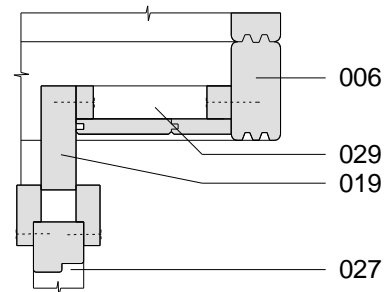

Techn. Daten: Venezia

Bohlenuußenmaß (B x T): 576 x 300 cm

Wandaußenmaß: 556 x 280 cm · Bohlenstärke: 40 mm

Achtung : Alle angegebenen Maße sind ca. - Maße !

Teilleiste Venezia 40 mm - 576 x 300 cm

Nr	Beschreibung	Profil mm	Länge mm	Stück
1			5760	1
2			1841	1
3			3000	21
4			3000	1
5			3000	1
6			5760	19
7			1841	1
8			730	33
9			591	32
10			688	1
11			500	17
12			5760	2
13			3000	1
14				3000
15			636	4
16			614	4
17			428	4
18			897	4(2+2)
19			1384	1(0+1)
20			3352	1(1+0)
21		44x94	2364	4(2+2)
22	Dachbalken 	44x85	1739	10
23			1265	8(4+4)
24	Kehlbalken 	18x90	2000	5
25	Traufenbrett	18x110	3250	2
26			5960	2
27	Doppeltür 1425 x1900 mm			1
28	Einzelfenster 515 x1890 mm			2
29	Dachelemente h= 652 mm		1304 x 922	1
30	Schrauben 4,0 x 40, 4,5 x 70			1 Beutel
31	Nägel 2,2 x 50			1 Beutel
32	Dachbretter		3191	2
33			2987	2
34			2783	2
35			2579	2

Teileliste Venezia 40 mm - 576 x 300 cm

Nr	Beschreibung	Profil mm	Länge mm	Stück		
36	Dachbretter 	 18x110	2375	2		
37			2171	2		
38			1968	2		
39			1764	2		
40			1560	2		
41			1356	2		
42			1152	2		
43			948	2		
44			744	2		
45			540	2		
46			337	2		
47			133	2		
48			Dachbretter 	 18x110	5951	2
49					5747	2
50	5543	2				
51	5340	2				
52	5136	2				
53	4932	2				
54	4728	2				
55	4524	2				
56	4320	2				
57	4116	2				
58	3912	2				
59	3709	2				
60	3505	2				
61	3301	2				
62	3097	2				
63	2893	2				
64	Fußbodenbretter 	 18x110	1843	1		
65			1953	1		
66			2063	1		
67			2173	1		
68			2283	1		
69			2393	1		
70			2503	1		
71			2613	1		
72			2717	--		
73	Fußbodenbretter 		2717	17+1		

Wandplan Venezia 40 mm - 576 x 300 cm - Fundamentplan

Wandplan Venezia 40 mm - 576 x 300 cm - Wandplan

Wandplan Venezia - 576 x 300 cm

Wand A

Wand B

Wandplan Venezia - 576 x 300 cm

Wand C

Nr. 27

Doppeltür 40 mm
1425 x 1900 mm
1 stk.

Nr. 28

Fenster 40 mm
515 x 1890 mm
2 stk.

A - A

Wandplan Venezia - 576 x 300 cm

Wand D

Wand E

Wandplan Venezia 40 mm - 576 x 300 cm - Dachplan