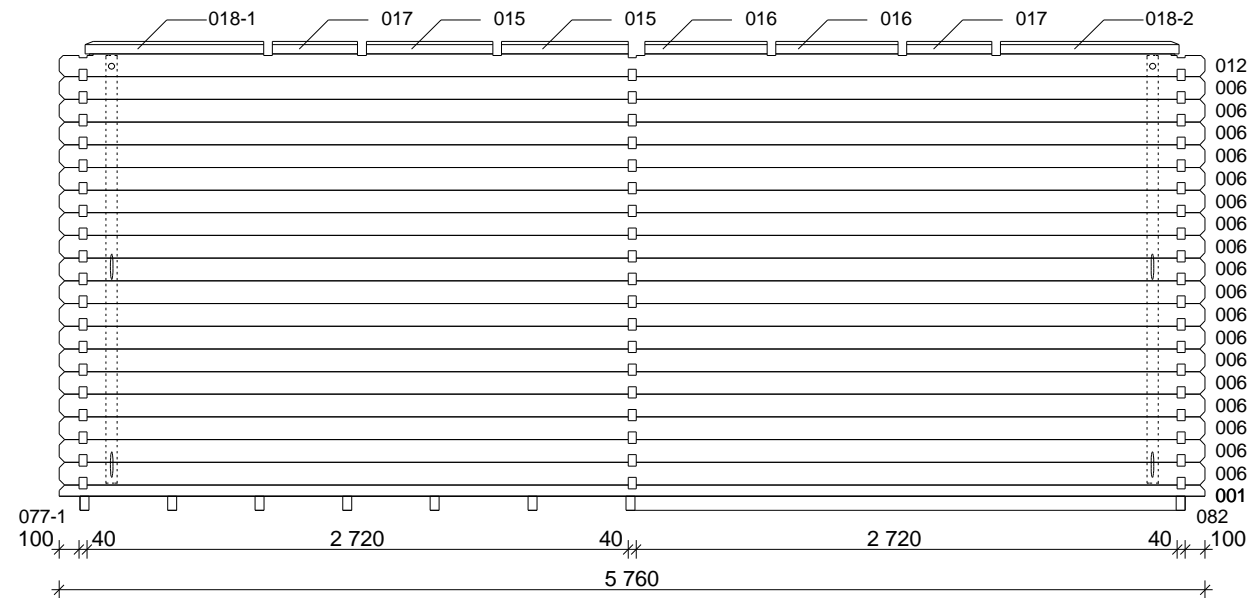

Techn. Daten: Venezia

Bohlenuußenmaß (B x T): 576 x 300 cm

Wandaußenmaß: 556 x 280 cm · Bohlenstärke: 40 mm

Achtung : Alle angegebenen Maße sind ca. - Maße !

Teilleiste Venezia 40 mm - 576 x 300 cm

Nr	Beschreibung	Profil mm	Länge mm	Stück
1			5760	1
2			1841	1
3			3000	21
4			3000	1
5			3000	1
6			5760	19
7			1841	1
8			730	33
9			591	32
10			688	1
11			500	17
12			5760	2
13			3000	1
14				3000
15			636	4
16			614	4
17			428	4
18			897	4(2+2)
19			1384	1(0+1)
20			3352	1(1+0)
21		44x94	2364	4(2+2)
22	Dachbalken 	44x85	1739	10
23			1265	8(4+4)
24	Kehlbalken 	18x90	2000	5
25	Traufenbrett	18x110	3250	2
26			5960	2
27	Doppeltür 1425 x1900 mm			1
28	Einzelfenster 515 x1890 mm			2
29	Dachelemente h= 652 mm		1304 x 922	1
30	Schrauben 4,0 x 40, 4,5 x 70			1 Beutel
31	Nägel 2,2 x 50			1 Beutel
32	Dachbretter		3191	2
33			2987	2
34			2783	2
35			2579	2

Teileliste Venezia 40 mm - 576 x 300 cm

Nr	Beschreibung	Profil mm	Länge mm	Stück		
36	Dachbretter 	 18x110	2375	2		
37			2171	2		
38			1968	2		
39			1764	2		
40			1560	2		
41			1356	2		
42			1152	2		
43			948	2		
44			744	2		
45			540	2		
46			337	2		
47			133	2		
48			Dachbretter 	 18x110	5951	2
49					5747	2
50	5543	2				
51	5340	2				
52	5136	2				
53	4932	2				
54	4728	2				
55	4524	2				
56	4320	2				
57	4116	2				
58	3912	2				
59	3709	2				
60	3505	2				
61	3301	2				
62	3097	2				
63	2893	2				
64	Fußbodenbretter 	 18x110	1843	1		
65			1953	1		
66			2063	1		
67			2173	1		
68			2283	1		
69			2393	1		
70			2503	1		
71			2613	1		
72			2717	--		
73	Fußbodenbretter 		2717	17+1		

Wandplan Venezia 40 mm - 576 x 300 cm - Fundamentplan

Wandplan Venezia 40 mm - 576 x 300 cm - Wandplan

Wandplan Venezia - 576 x 300 cm

Wand A

Wand B

Wandplan Venezia - 576 x 300 cm

Wand C

Nr. 27

Doppeltür 40 mm
1425 x 1900 mm
1 stk.

Nr. 28

Fenster 40 mm
515 x 1890 mm
2 stk.

A - A

Wandplan Venezia - 576 x 300 cm

Wand D

Wand E

Wandplan Venezia 40 mm - 576 x 300 cm - Dachplan